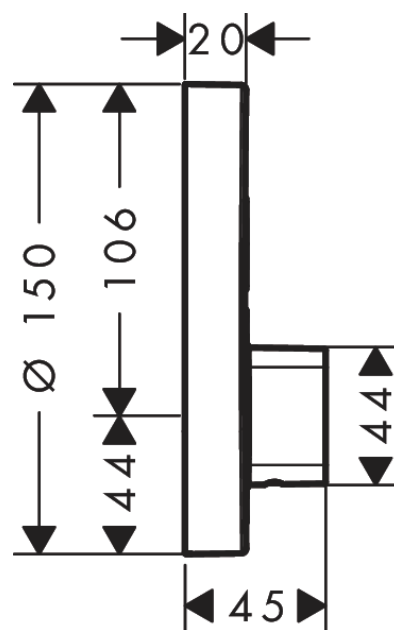

**ShowerSelect S****baterie pod omítku pro 2 spotřebiče**Povrchové úpravy: **chrom** Číslo položky: **15748000****Popis****Vlastnosti**

- počet spotřebičů: 2 spotřebiče
- současné použití více spotřebičů
- způsob připojení: základní těleso
- průtok horním výstupem: 22 l/min
- průtokové množství spodní přípojka: 22 l/min
- minimální provozní tlak: 0,1 MPa
- maximální provozní tlak: 1,0 MPa
- Tlačítko: Baterie se dodává s tlačítkem otevřeno/zavřeno
- součásti dodávky: baterie, instalační blok, upevňovací materiál, montážní návod
- není součástí: základní těleso

**Technologie****Obrázek výrobku****Kótovaný výkres****Průtokový diagram**