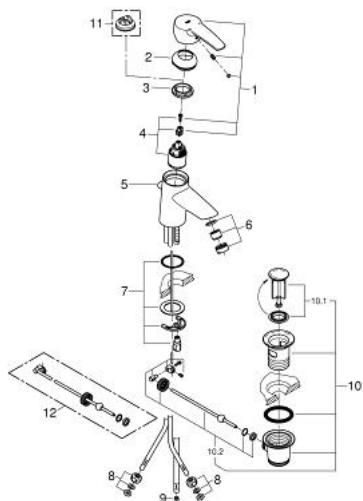

33 561 001 EUROSTYLE EUROSTYLE PÁKOVÁ UMÝVADLOVÁ BATÉRIA, DN 15 S-SIZE

POPIS PRODUKTU

- 1-otvorová montáž
- kovová páka
- keramická kartuša s technológiou **GROHE SilkMove** 35 mm
- variabilne nastaviteľný obmedzovač prietoku
- nastaviteľné minimálne množstvo 2,5 l/min
- chrómový povrch s **GROHE StarLight**
- rýchломontážny systém
- nastavenie prietoku
- odtoková súprava DN 32
- medené rúrky
- pre otvorené ohrievače vody
- skupina armatúr I, preskúšané podľa DIN 4109

33 561 001 **EUROSTYLE EUROSTYLE PÁKOVÁ UMÝVADLOVÁ BATÉRIA, DN 15
S-SIZE**

NÁHRADNÉ DIELY

- 1: Kompletná páka (Č. obj. 46577000)
 - 2: Kryt (Č. obj. 46570000)
 - 3: Nastaviteľné ELB, DN 10 (Č. obj. 46460000)
 - 4: Kartuša (Č. obj. 46558000)
 - 5: Tiahlo (Č. obj. 06329000)
 - 6: Regulátor prúdu (Č. obj. 46162000)
 - 7: Kontraskrutkový spoj (Č. obj. 46249000)
 - 8: Křížový skrutkový spoj 3/8 x Ø8,5 (Č. obj. 1293800M)
 - 9: Obmedzovač prietoku (Č. obj. 46324000)
 - 10: odpadová garnitúra DN 32 (Č. obj. 28910000)
 - 10.1: Zátka (Č. obj. 07182000)
 - 10.2: Excentrická ovládacia páka (Č. obj. 07052000)
 - 11: Obmedzovač teploty (Č. obj. 46375000)*
 - 12: Excentrická ovládacia páka (Č. obj. 07341000)*
- * Voliteľné príslušenstvo