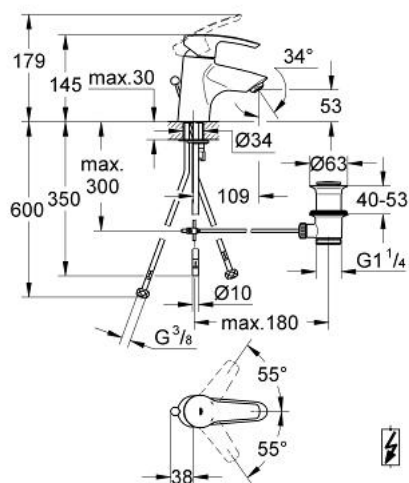

33 561 001 EUROSTYLE EUROSTYLE PÁKOVÁ UMÝVADLOVÁ BATÉRIA, DN 15 S-SIZE

POPIS PRODUKTU

- 1-otvorová montáž
- kovová páka
- keramická kartuša s technológiou **GROHE SilkMove** 35 mm
- variabilne nastaviteľný obmedzovač prietoku
- nastaviteľné minimálne množstvo 2,5 l/min
- chrómový povrch s **GROHE StarLight**
- rýchломontážny systém
- nastavenie prietoku
- odtoková súprava DN 32
- medené rúrky
- pre otvorené ohrievače vody
- skupina armatúr I, preskúšané podľa DIN 4109

33 561 001 **EUROSTYLE EUROSTYLE PÁKOVÁ UMÝVADLOVÁ BATÉRIA, DN 15
S-SIZE**

NÁHRADNÉ DIELY

- 1: Kompletná páka (Č. obj. 46577000)
 - 2: Kryt (Č. obj. 46570000)
 - 3: Nastaviteľné ELB, DN 10 (Č. obj. 46460000)
 - 4: Kartuša (Č. obj. 46558000)
 - 5: Tiahlo (Č. obj. 06329000)
 - 6: Regulátor prúdu (Č. obj. 46162000)
 - 7: Kontraskrutkový spoj (Č. obj. 46249000)
 - 8: Křížový skrutkový spoj 3/8 x Ø8,5 (Č. obj. 1293800M)
 - 9: Obmedzovač prietoku (Č. obj. 46324000)
 - 10: odpadová garnitúra DN 32 (Č. obj. 28910000)
 - 10.1: Zátka (Č. obj. 07182000)
 - 10.2: Excentrická ovládacia páka (Č. obj. 07052000)
 - 11: Obmedzovač teploty (Č. obj. 46375000)*
 - 12: Excentrická ovládacia páka (Č. obj. 07341000)*
- * Voliteľné príslušenstvo