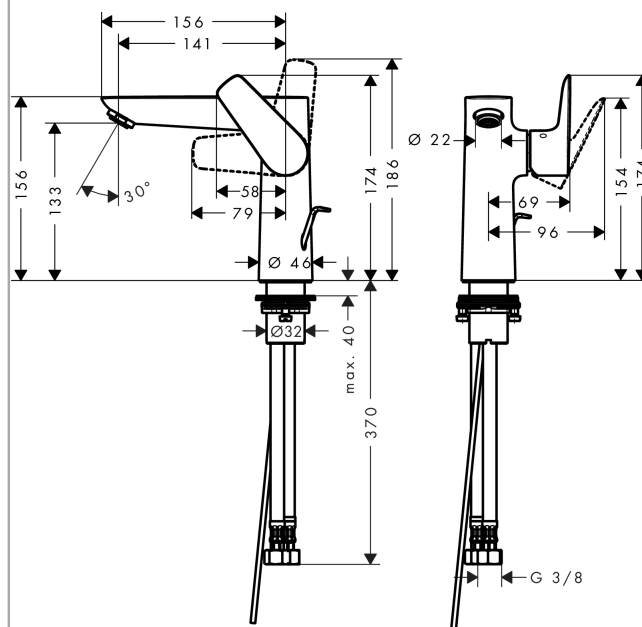

Talis E

Páková umyvadlová baterie 150 s odtokovou soupravou s táhlem

Povrchové úpravy: **chrom** Číslo položky: **71754000**

Popis

Vlastnosti

- obsahuje: páková umyvadlová baterie, odtoková souprava
- ComfortZone 150
- varianta rukojeti: páčka
- výtok 141 mm
- druh proudu: normální proud
- maximální průtok při 0,3 MPa: 5 l/min
- vhodné pro průtokový ohřívač
- odtoková souprava s táhlem
- materiál odtokové soupravy: kov
- způsob připojení: převlečné matky G 3/8
- rozměr přívodů: DN15
- třída hlučnosti: I

Technologie

Ocenění za design

Obrázek výrobku

Kótovaný výkres

Průtokový diagram

- ① With flow limiter
- ② Bez zařízení omezovač průtoku