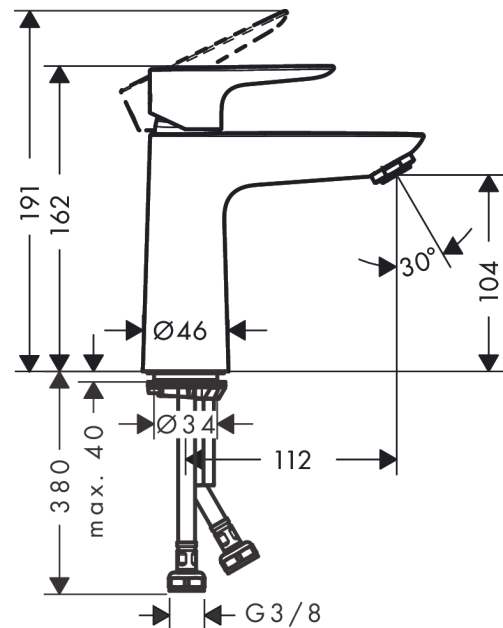

**Talis E****Páková umyvadlová baterie 110 s odtokovou soupravou Push-Open**Povrchové úpravy: **chrom** Číslo položky: **71711000****Popis****Vlastnosti**

- obsahuje: páková umyvadlová baterie, odtoková souprava
- ComfortZone 110
- varianta rukojeti: páčka
- výtok 112 mm
- druh proudu: normální proud
- maximální průtok při 0,3 MPa: 5 l/min
- vhodné pro průtokový ohřívač
- odtoková souprava push-open (ovládání zatlačením na zátku, pro umyvadlo s přepadem)
- materiál odtokové soupravy: kov
- způsob připojení: převlečné matky G 3/8
- rozměr přívodů: DN15
- třída hlučnosti: I

**Technologie****Obrázek výrobku****Kótovaný výkres**

**Talis E**

**Páková umyvadlová baterie 110 s odtokovou soupravou Push-Open**

Povrchové úpravy: **chrom** Číslo položky: **71711000**

**Průtokový diagram**