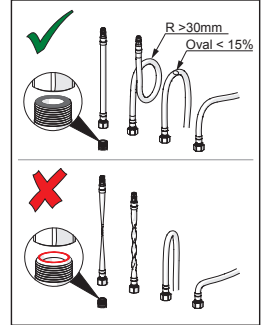

mpi.hansa.com/49450103

4951 2203

EN 817
100 - 500 kPa
max. +90°C

mpi.hansa.com/49512203

1

1

max.
1600 kPa

1