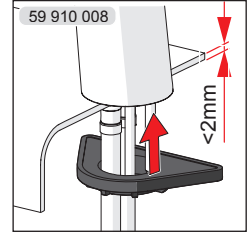

mpi.hansa.com/49450103

4951 2203

EN 817
100 - 500 kPa
max. +90°C

mpi.hansa.com/49512203

1

1

max.
1600 kPa

1