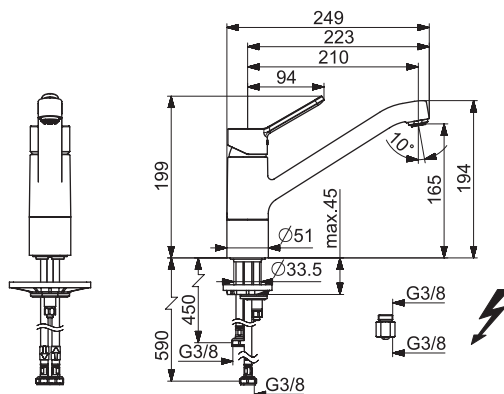

4950 2203

I (ISO 3822)
 EN 817
 100 - 1000 kPa
 0.20 l/s (300 kPa)
 300 kPa (0.2 l/s)
 max. +90°C

mpi.hansa.com/49502203

4949 1103

EN 817
 100 - 1000 kPa
 0.20 l/s (300 kPa)
 300 kPa (0.2 l/s)
 max. +90°C