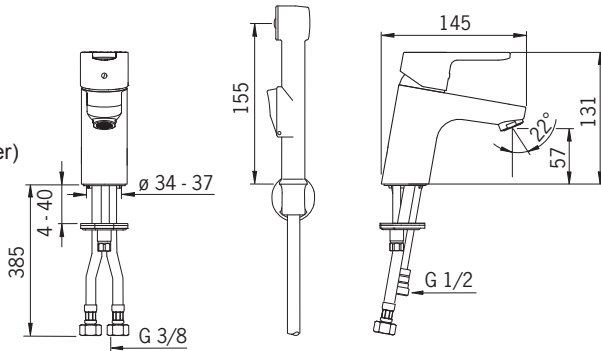

4946 2203

I (ISO 3822)
EN 817
100 - 1000 kPa
0.15 l/s (300 kPa)
0.10 l/s (300 kPa w/Controller)
200 kPa (0.1 l/s)
max. +80°C

mpi.hansa.com/49462203