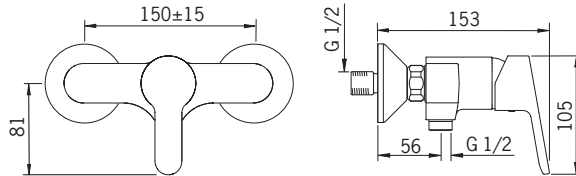

mpi.hansa.com/49491103

4944 2103, 4944 2103 00003

I (ISO 3822)
EN 817
100 - 1000 kPa
0.34 / 0.32 l/s (300 kPa)
250 kPa (0.3 l/s)
max. +90°C

mpi.hansa.com/49442103

4945 0103

I (ISO 3822)
EN 817
100 - 1000 kPa
0.28 l/s (300 kPa)
160 kPa (0.2 l/s)
max. +90°C