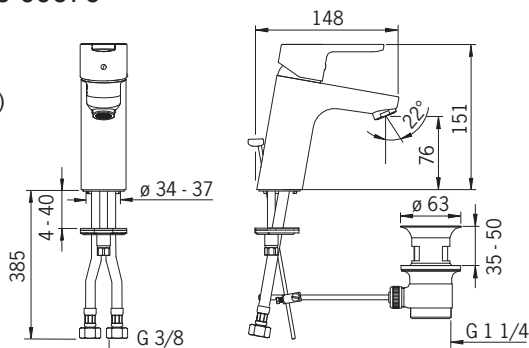

4956 2203, 4956 2203 00676

EN 817
50 - 1000 kPa
0.10 l/s (300 kPa w/Controller)
max. +80°C

mpi.hansa.com/49562203