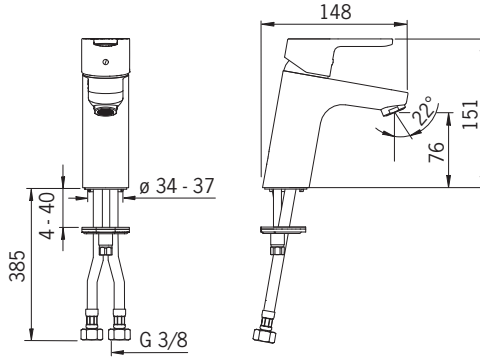

mpi.hansa.com/49422203

4956 2203, 4956 2203 00676

EN 817
50 - 1000 kPa
0.10 l/s (300 kPa w/Controller)
max. +80°C

mpi.hansa.com/49562203

4937 2203

I (ISO 3822)
 EN 817
 100 - 1000 kPa
 0.10 l/s (300 kPa w/Controller)
 200 kPa (0.1 l/s)
 max. +80°C