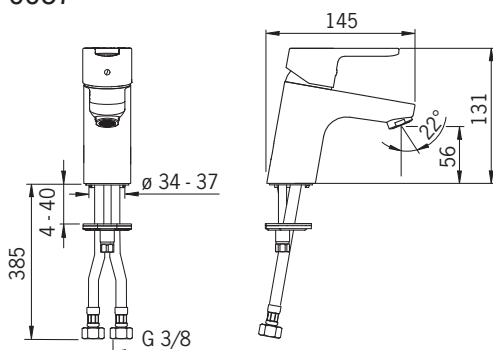

HANSAPRIMO

Installation and maintenance guide

4940 2203

EN 817
50 - 1000 kPa
0.10 l/s (300 kPa w/Controller)
max. +80°C

mpi.hansa.com/49402203

4942 2203, 4942 2203 0037

I (ISO 3822)
EN 817
100 - 1000 kPa
0.10 l/s (300 kPa w/Controller)
200 kPa (0.1 l/s)
max. +80°C