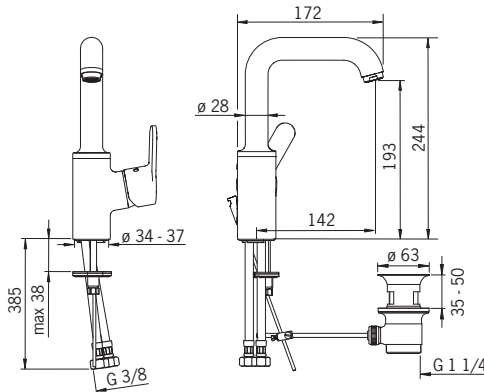

EN 817
100 - 500 kPa
max. +90°C

mpi.hansa.com/49221103

4948 2203, 4948 2203 00676

EN 817
 100 - 1000 kPa
 0.20 l/s (300 kPa)
 300 kPa (0.2 l/s)
 max. +90°C

mpi.hansa.com/49482203

4954 2203

EN 817
 50 - 1000 kPa
 0.10 l/s (300 kPa w/Controller)
 max. +80°C