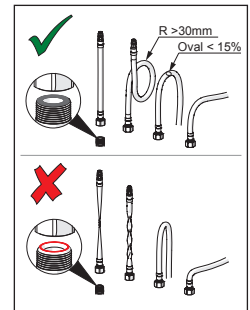

1

max.
1600 kPa

2