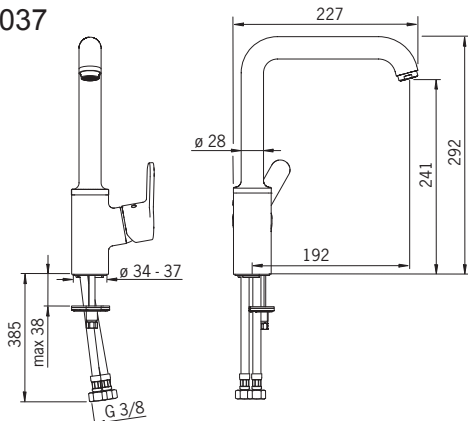

4920 2203, 4920 2203 0037

EN 817
100 - 1000 kPa
0.20 l/s (300 kPa)
max. +90°C

mpi.hansa.com/49202203