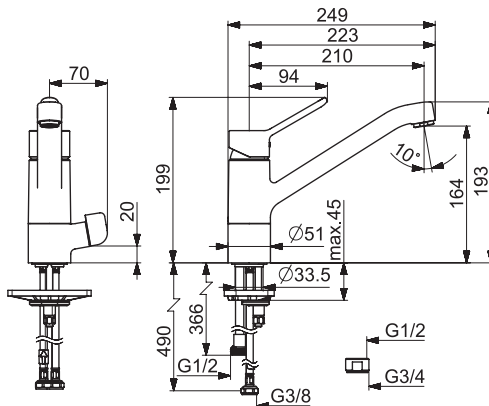

4950 2203

I (ISO 3822)
EN 817
100 - 1000 kPa
0.20 l/s (300 kPa)
300 kPa (0.2 l/s)
max. +90°C

mpi.hansa.com/49502203