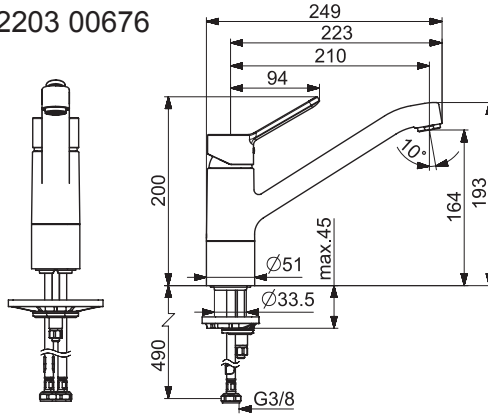

EN 817
100 - 500 kPa
max. +90°C

mpi.hansa.com/49221103

4948 2203, 4948 2203 00676

EN 817
 100 - 1000 kPa
 0.20 l/s (300 kPa)
 300 kPa (0.2 l/s)
 max. +90°C

mpi.hansa.com/49482203

4954 2203

EN 817
 50 - 1000 kPa
 0.10 l/s (300 kPa w/Controller)
 max. +80°C