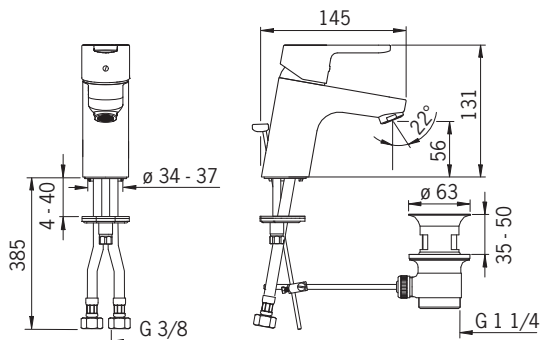

HANSAPRIMO

Installation and maintenance guide

4940 2203

EN 817
50 - 1000 kPa
0.10 l/s (300 kPa w/Controller)
max. +80°C

mpi.hansa.com/49402203

4942 2203, 4942 2203 0037

I (ISO 3822)
EN 817
100 - 1000 kPa
0.10 l/s (300 kPa w/Controller)
200 kPa (0.1 l/s)
max. +80°C