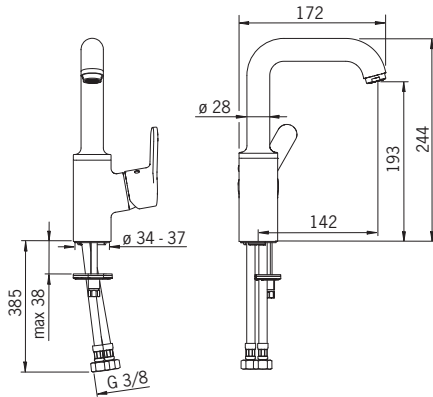

mpi.hansa.com/49542203

4920 2203, 4920 2203 0037

EN 817
 100 - 1000 kPa
 0.20 l/s (300 kPa)
 max. +90°C

mpi.hansa.com/49202203

4955 2203

EN 817
 100 - 1000 kPa
 0.10 l/s (300 kPa w/Controller)
 max. +80°C

mpi.hansa.com/49552203