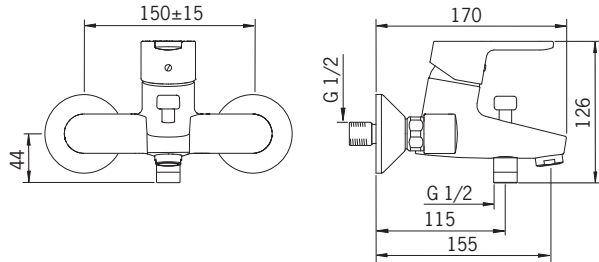

4944 2103, 4944 2103 00003

I (ISO 3822)
EN 817
100 - 1000 kPa
0.34 / 0.32 l/s (300 kPa)
250 kPa (0.3 l/s)
max. +90°C

mpi.hansa.com/49442103