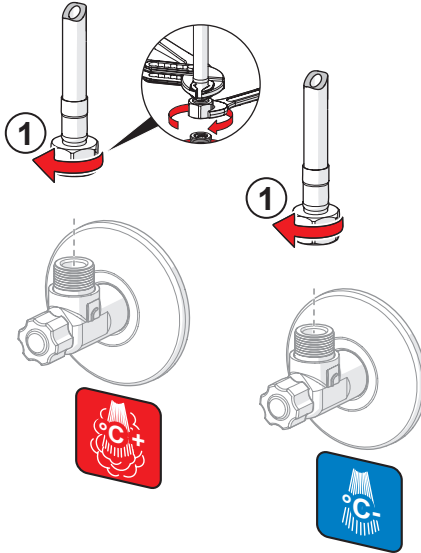

1

max.
1600 kPa

2