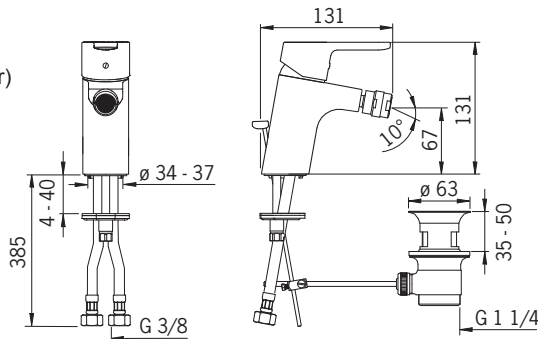

mpi.hansa.com/49372203

4946 2203

I (ISO 3822)
 EN 817
 100 - 1000 kPa
 0.15 l/s (300 kPa)
 0.10 l/s (300 kPa w/Controller)
 200 kPa (0.1 l/s)
 max. +80°C

mpi.hansa.com/49462203

4943 3203

EN 817
 50 - 1000 kPa
 0.10 l/s (300 kPa w/Controller)
 max. +90°C