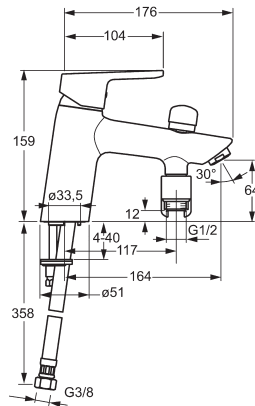

mpi.hansa.com/49512203