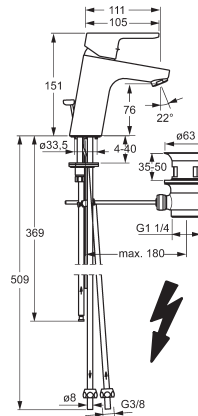

4938 1103

EN 817
100 - 500 kPa
max. +90°C

mpi.hansa.com/49381103