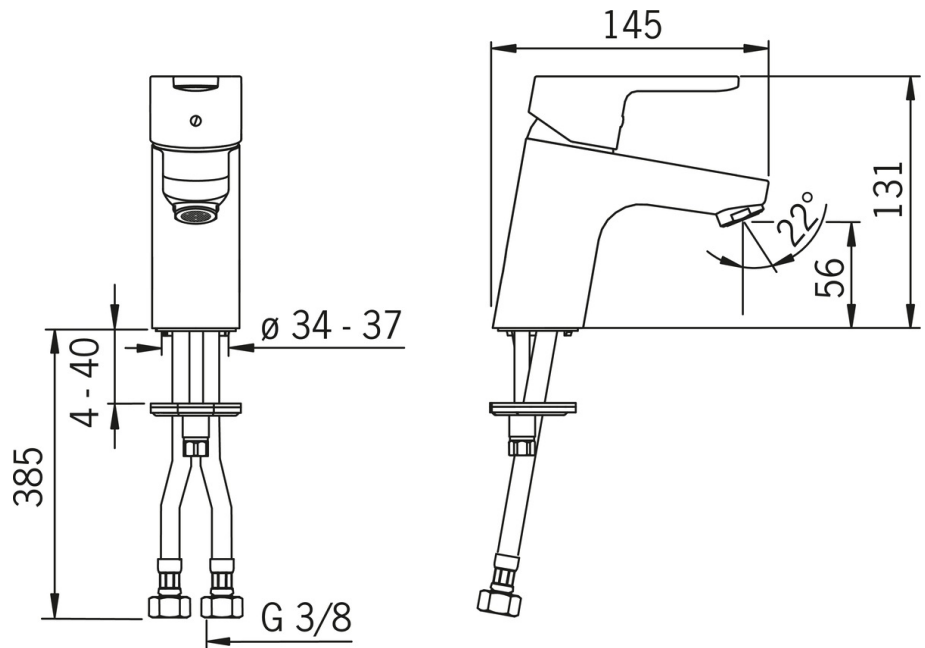

Technické údaje

Vlastnosti prietoku

Prietok pri tlaku 3 bar (s ovládačom prietoku)	6.0 l/min
Pokles tlaku pri prietoku (0,1 l/s)	2 bar

Technické vlastnosti

Veľkosť DN (menovitý rozmer)	DN15
Dodávka teplej vody	max. +80°C
Pracovný tlak	1-10 bar
Spojovacia veľkosť	G3/8
Projection	107 mm
Materiál	Mosadz

Predpisy

Norma EN	EN 817
Trieda hlučnosti	I (ISO 3822)

Schválenia a Prehlásenia

KIWA	K6116/08
DVGW	NW-6506CN0242
ABP	P-IX 28938/IA
CSTB	322-M1-20/1

Náhradné diely

SP49402203

Název	Kód
1 Ovládací rukoväť	59913827
1.1 Skrutka, M5x8, SW2.5	59904755
1.3 Záslepka Sivá	59912112
2 Krytka, 33x3 mm	59912504
2.1 Tesnenie, 45x35.5x5.4	59913651
3 Pritlačná matica, M40x1, SW30	59913210
4 Kartuš, 3.5 Classic	59913075
4 Kartuš, 3.5 Eco	59912324
4.1 Temperature adjustment limiter	59912325
4.3 O-kružok, d 28.24x2.62	59912590
4.4 O-kružok, d 10.10x1.60	59905072
5.1 Ovládacie tlačlo	59913067
5.2 Spojovací diel tlačla	59904624
5.3 Gumové tesnenie	59914591
5.5 Fixing plate	59904765
5.6 Skrutka, M8x1, SW13	59904766
5.7 Upevňovací set	59912113
5.8 Flexibilná hadička, L=430, G3/8-M10x1 RH	59913213
5.9 Flexibilná hadička, L=430, G3/8-M10x1	59912515
5.10 O-kružok, d 7.65x1.78	59902337
5.11 Tesnenie, 9.5x14.4x2	59912551
5.12 Upevňovacia skrutka, M8x1, L=140	59912474
6 Aerator, M24x1, 6 l/min	59913727
7 Vypúšťací ventil umývadla	59904620
7 Vypúšťací ventil umývadla, (2019-)	59914764
N.I. Kľúč, SW30/34	59912108