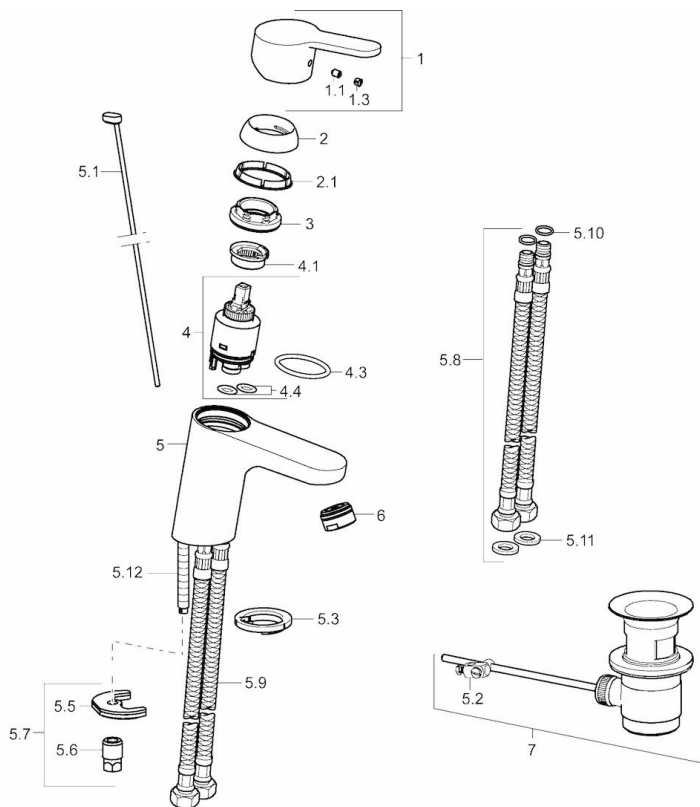

Technické údaje

Vlastnosti prietoku

Prietok pri tlaku 3 bar (s ovládačom prietoku)	6.0 l/min
Pokles tlaku pri prietoku (0,1 l/s)	2 bar

Technické vlastnosti

Veľkosť DN (menovitý rozmer)	DN15
Dodávka teplej vody	max. +80°C
Pracovný tlak	1-10 bar
Spojovacia veľkosť	G3/8
Projection	107 mm
Materiál	Mosadz

Predpisy

Norma EN	EN 817
Trieda hlučnosti	I (ISO 3822)

Schválenia a Prehlásenia

KIWA	K6116/08
DVGW	NW-6506CN0242
ABP	P-IX 28938/IA
CSTB	322-M1-20/1

Náhradné diely

SP49402203

Název	Kód
1 Ovládací rukoväť	59913827
1.1 Skrutka, M5x8, SW2.5	59904755
1.3 Záslepka Sivá	59912112
2 Krytka, 33x3 mm	59912504
2.1 Tesnenie, 45x35.5x5.4	59913651
3 Pritlačná matica, M40x1, SW30	59913210
4 Kartuš, 3.5 Classic	59913075
4 Kartuš, 3.5 Eco	59912324
4.1 Temperature adjustment limiter	59912325
4.3 O-kružok, d 28.24x2.62	59912590
4.4 O-kružok, d 10.10x1.60	59905072
5.1 Ovládacie tlačlo	59913067
5.2 Spojovací diel tlačla	59904624
5.3 Gumové tesnenie	59914591
5.5 Fixing plate	59904765
5.6 Skrutka, M8x1, SW13	59904766
5.7 Upevňovací set	59912113
5.8 Flexibilná hadička, L=430, G3/8-M10x1 RH	59913213
5.9 Flexibilná hadička, L=430, G3/8-M10x1	59912515
5.10 O-kružok, d 7.65x1.78	59902337
5.11 Tesnenie, 9.5x14.4x2	59912551
5.12 Upevňovacia skrutka, M8x1, L=140	59912474
6 Aerator, M24x1, 6 l/min	59913727
7 Vypúšťací ventil umývadla	59904620
7 Vypúšťací ventil umývadla, (2019-)	59914764
N.I. Kľúč, SW30/34	59912108