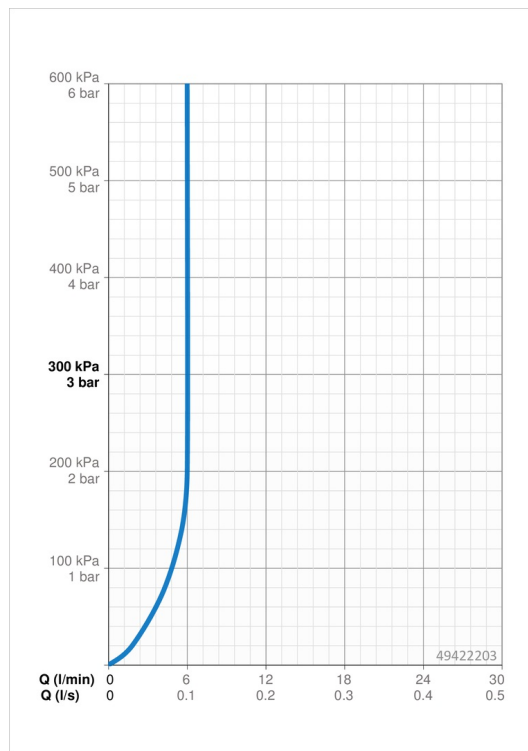

EAN: 4015474255098
static.hansa.com/49422203

- Umývadlo
- Jednopáková
- Stojanková
- Chróm
- Pevné výtokové rameno
- PCA® - aerátor s konštantným prietokom vody aj pri kolísaní tlaku
- Páka so symbolom teplej a studenej vody, Jedna ovládacia páka / rukoväť
- Funkcie pre nastavenie maximálnej teploty a prietoku vody, Nastaviteľný obmedzovač teploty vody (súčasť dodávky, možnosť dodatočnej inštalácie)
- $\varnothing$ 35 mm keramická kartuša pre ovládanie teploty a prietoku vody
- Flexibilné pripojovacie hadičky
- Telo batérie z mosadze DZR, Montážny systém Rapid
- Bez odtokovej garnitúry, Bez otvoru na tiahlo

Technické údaje

Vlastnosti prietoku

Prietok pri tlaku 3 bar (s ovládačom prietoku)	6.0 l/min
Pokles tlaku pri prietoku (0,1 l/s)	2 bar

Technické vlastnosti

Veľkosť DN (menovitý rozmer)	DN15
Dodávka teplej vody	max. +80°C
Pracovný tlak	1-10 bar
Spojovacia veľkosť	G3/8
Projection	107 mm
Materiál	Mosadz

Predpisy

Norma EN	EN 817
Trieda hlučnosti	I (ISO 3822)

Schválenia a Prehlásenia

KIWA	K6116/08
DVGW	NW-6506CN0242
ABP	P-IX 28938/IA
CSTB	322-M1-20/1