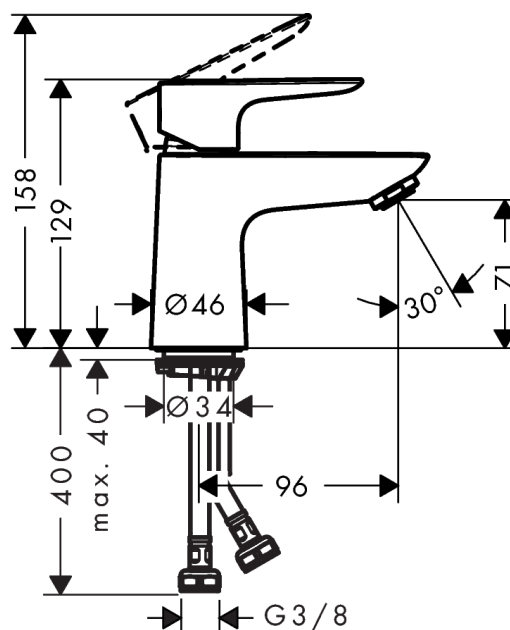

Talis E**Páková umyvadlová baterie 80 s odtokovou soupravou Push-Open**Povrchové úpravy: **chrom** Číslo položky: **71701000****Popis****Vlastnosti**

- obsahuje: páková umyvadlová baterie, odtoková souprava
- ComfortZone 80
- varianta rukojeti: páčka
- výtok 96 mm
- druh proudu: normální proud
- maximální průtok při 0,3 MPa: 5 l/min
- vhodné pro průtokový ohřívač
- odtoková souprava push-open (ovládání zatlačením na zátku, pro umyvadlo s přepadem)
- materiál odtokové soupravy: kov
- způsob připojení: převlečné matky G 3/8
- rozměr přívodů: DN15
- třída hlučnosti: I

Technologie**Obrázek výrobku****Kótovaný výkres**

Talis E

Páková umyvadlová baterie 80 s odtokovou soupravou Push-Open

Povrchové úpravy: **chrom** Číslo položky: **71701000**

Průtokový diagram