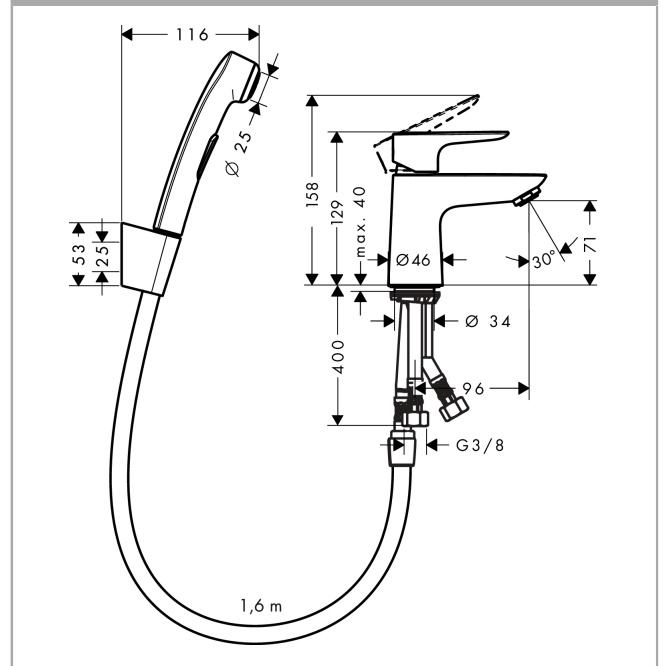

Talis E

Páková umyvadlová baterie s ruční sprchou Bidette a sprchovou hadicí 160 cm

Povrchové úpravy: **chrom** Číslo položky: **71729000**

Popis

Vlastnosti

- obsahuje: páková umyvadlová baterie, ruční sprcha Bidette, sprchový držák, sprchová hadice, odtoková souprava
- varianta rukojeti: páčka
- maximální průtok při 0,3 MPa: 5,7 l/min
- vhodné pro průtokový ohřívač
- odtoková souprava push-open (ovládání zatlačením na zátku, pro umyvadlo s přepadem)
- materiál odtokové soupravy: kov
- způsob připojení: převlečné matky G 3/8
- rozměr přívodů: DN15

Technologie

Obrázek výrobku

Kótovaný výkres

Průtokový diagram

- ① Průtokové množství baterie
- ② Průtokové množství ruční sprchy