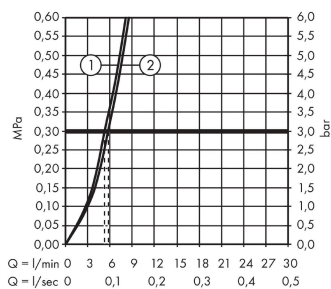

Talis E

Páková umyvadlová baterie s ruční sprchou Bidette a sprchovou hadicí 160 cm

Povrchové úpravy: **chrom** Číslo položky: **71729000**

Popis

Vlastnosti

- obsahuje: páková umyvadlová baterie, ruční sprcha Bidette, sprchový držák, sprchová hadice, odtoková souprava
- varianta rukojeti: páčka
- maximální průtok při 0,3 MPa: 5,7 l/min
- vhodné pro průtokový ohřívač
- odtoková souprava push-open (ovládání zatlačením na zátku, pro umyvadlo s přepadem)
- materiál odtokové soupravy: kov
- způsob připojení: převlečné matky G 3/8
- rozměr přívodů: DN15

Technologie

Obrázek výrobku

Kótovaný výkres

Průtokový diagram

- ① Průtokové množství baterie
- ② Průtokové množství ruční sprchy