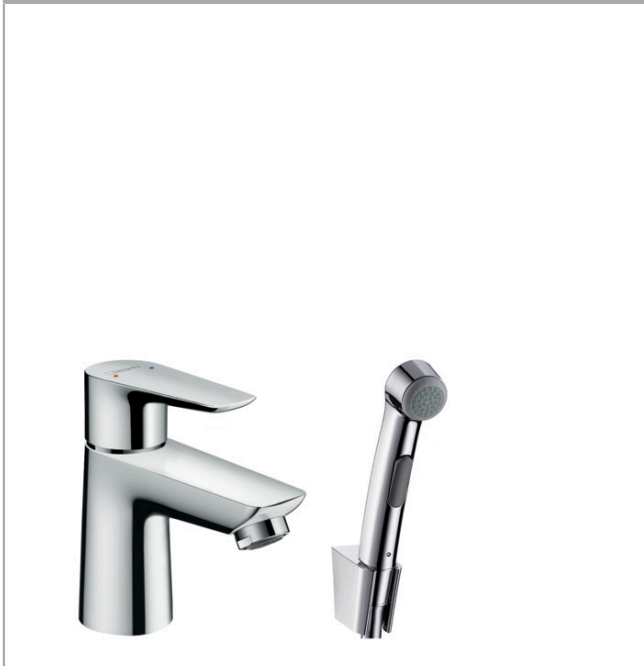

Talis E

Páková umyvadlová baterie s ruční sprchou Bidette a sprchovou hadicí 160 cm

Povrchové úpravy: **chrom** Číslo položky: **71729000**

Popis

Vlastnosti

- obsahuje: páková umyvadlová baterie, ruční sprcha Bidette, sprchový držák, sprchová hadice, odtoková souprava
- varianta rukojeti: páčka
- maximální průtok při 0,3 MPa: 5,7 l/min
- vhodné pro průtokový ohřívač
- odtoková souprava push-open (ovládání zatlačením na zátku, pro umyvadlo s přepadem)
- materiál odtokové soupravy: kov
- způsob připojení: převlečné matky G 3/8
- rozměr přívodů: DN15

Technologie

Obrázek výrobku