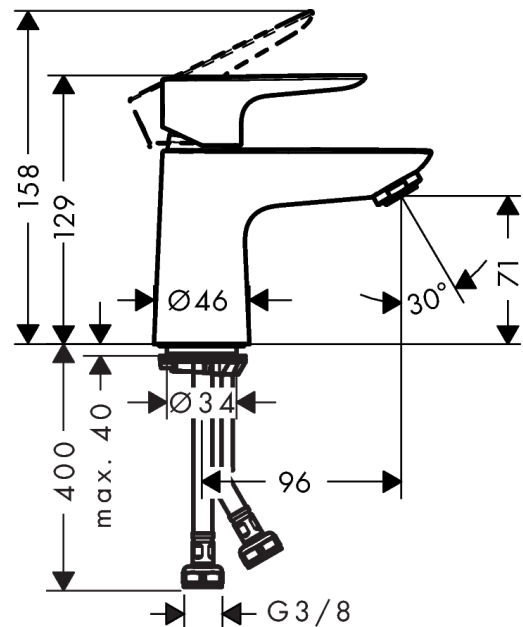

Kótovaný výkres