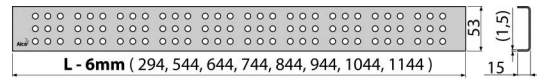

CUBE-1150M

Rošt pre líniový podlahový žlab, nerez-mat

Použitie

Pre podlahové žľaby ALCA: APZ1, APZ101, APZ1001, APZ1101, APZ4, APZ104, APZ1004, APZ1104, APZ12, APZ22, APZ2012, APZ2022

Vlastnosti

- Materiál: nerezová oceľ AISI 304, DIN 1.4301
- Povrch: nerez mat

Rozsah dodávky

- Demontážny háčik
- Plastová vymedzovacia opierka
- Rošt

Objednací kód, Logistické informácie

Kód	EAN	Hmotnosť (kus balenie paleta)	Rozmer (kus balenie)	Množstvo (balenie paleta)
CUBE-1150M	8594045939538	1150 mm 1,0831 0,0000 0,0000 kg	1190×20×55 – mm	1 – ps