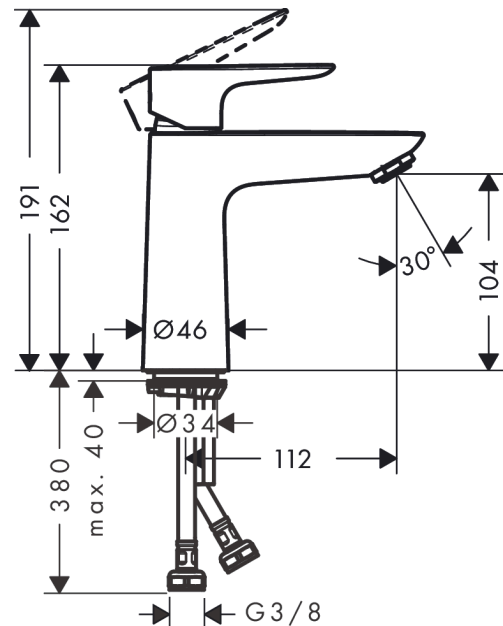

**Talis E****Páková umyvadlová baterie 110 CoolStart bez odtokové soupravy**Povrchové úpravy: **chrom** Číslo položky: **71714000****Popis****Vlastnosti**

- ComfortZone 110
- varianta rukojeti: páčka
- výtok 112 mm
- druh proudu: normální proud
- maximální průtok při 0,3 MPa: 5 l/min
- vhodné pro průtokový ohřivač
- způsob připojení: převlečné matky G 3/8
- rozměr přívodů: DN15
- třída hlučnosti: I
- není součástí: odtoková souprava
- studená voda v poloze uprostřed

**Technologie****Ocenění za design****Obrázek výrobku****Kótovaný výkres**

**Talis E**

**Páková umyvadlová baterie 110 CoolStart bez odtokové soupravy**

Povrchové úpravy: **chrom** Číslo položky: **71714000**

**Průtokový diagram**