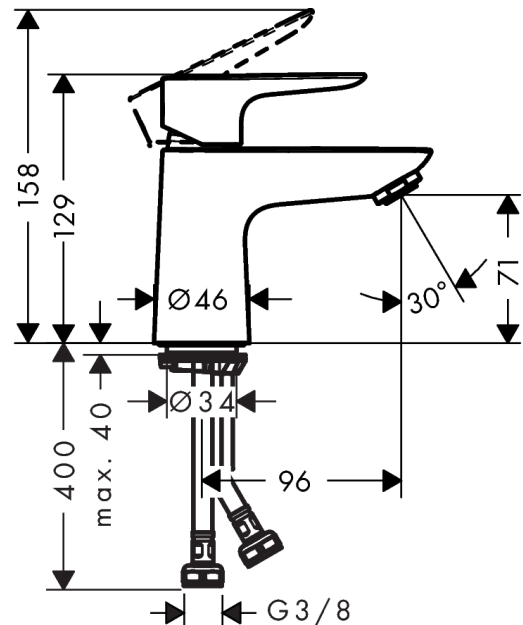

Kótovaný výkres