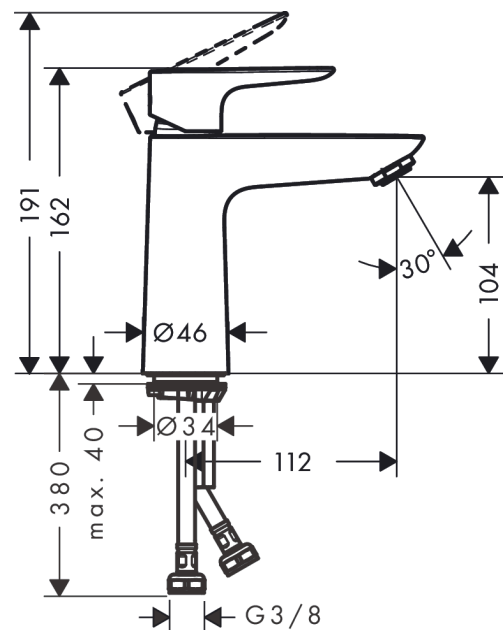

Talis E

Páková umyvadlová baterie 110 bez odtokové soupravy

Povrchové úpravy: **chrom** Číslo položky: **71712000**

Popis

Vlastnosti

- ComfortZone 110
- varianta rukojeti: páčka
- výtok 112 mm
- maximální průtok při 0,3 MPa: 5 l/min
- vhodné pro průtokový ohřívač
- způsob připojení: převlečné matky G 3/8
- rozměr přívodů: DN15
- třída hlučnosti: I
- není součástí: odtoková souprava

Technologie

Ocenění za design

Obrázek výrobku

Kótovaný výkres

Průtokový diagram