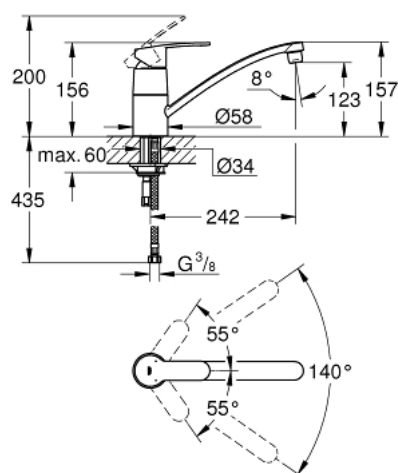

33 977 002 EUROSTYLE COSMOPOLITAN EUROSTYLE COSMOPOLITAN PÁKOVÁ DŘEZOVÁ BATERIE, DN 15

POPIS PRODUKTU

- plochý výtok
- 1-otvorová montáž
- **GROHE StarLight** povrch
- keramická kartuša s technológiou **GROHE SilkMove** 35 mm
- perlátor
- variabilne nastaviteľný obmedzovač prietoku
- otočná výtoková trubica
- otočný uhol 140°
- flexi prípojné hadičky
- rýchломontážny systém

33 977 002 EUROSTYLE COSMOPOLITAN EUROSTYLE COSMOPOLITAN PÁKOVÁ DŘEZOVÁ BATERIE, DN 15

NÁHRADNÉ DIELY

- 1: Kompletná páka (Č. obj. 46726000)
 - 2: Kryt (Č. obj. 46601000)
 - 3: Kartuša (Č. obj. 46374000)
 - 4: Súprava tesnení (Č. obj. 46429K00)
 - 5: Perlátor (Č. obj. 13928000)
 - 6: Výtoková trubica (Č. obj. 13205000)
 - 7: Kontraskrutkový spoj (Č. obj. 46249000)
 - 8: Montážny kľúč (Č. obj. 19017000)*
- * Voliteľné príslušenstvo