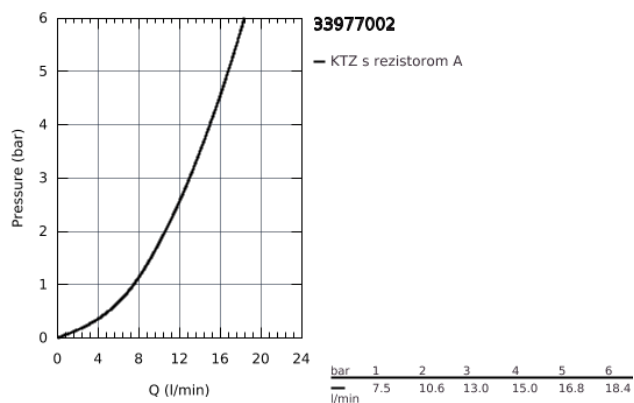

33 977 002 EUROSTYLE COSMOPOLITAN EUROSTYLE COSMOPOLITAN PÁKOVÁ DŘEZOVÁ BATERIE, DN 15

POPIS PRODUKTU

- plochý výtok
- 1-otvorová montáž
- **GROHE StarLight** povrch
- keramická kartuša s technológiou **GROHE SilkMove** 35 mm
- perlátor
- variabilne nastaviteľný obmedzovač prietoku
- otočná výtoková trubica
- otočný uhol 140°
- flexi prípojné hadičky
- rýchломontážny systém