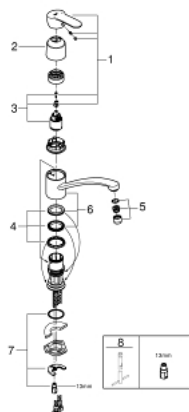

33 977 002 EUROSTYLE COSMOPOLITAN EUROSTYLE COSMOPOLITAN PÁKOVÁ DŘEZOVÁ BATERIE, DN 15

POPIS PRODUKTU

- plochý výtok
- 1-otvorová montáž
- **GROHE StarLight** povrch
- keramická kartuša s technológiou **GROHE SilkMove** 35 mm
- perlátor
- variabilne nastaviteľný obmedzovač prietoku
- otočná výtoková trubica
- otočný uhol 140°
- flexi prípojné hadičky
- rýchломontážny systém

33 977 002 EUROSTYLE COSMOPOLITAN EUROSTYLE COSMOPOLITAN PÁKOVÁ DŘEZOVÁ BATERIE, DN 15

NÁHRADNÉ DIELY

- 1: Kompletná páka (Č. obj. 46726000)
 - 2: Kryt (Č. obj. 46601000)
 - 3: Kartuša (Č. obj. 46374000)
 - 4: Súprava tesnení (Č. obj. 46429K00)
 - 5: Perlátor (Č. obj. 13928000)
 - 6: Výtoková trubica (Č. obj. 13205000)
 - 7: Kontraskrutkový spoj (Č. obj. 46249000)
 - 8: Montážny kľúč (Č. obj. 19017000)*
- * Voliteľné príslušenstvo