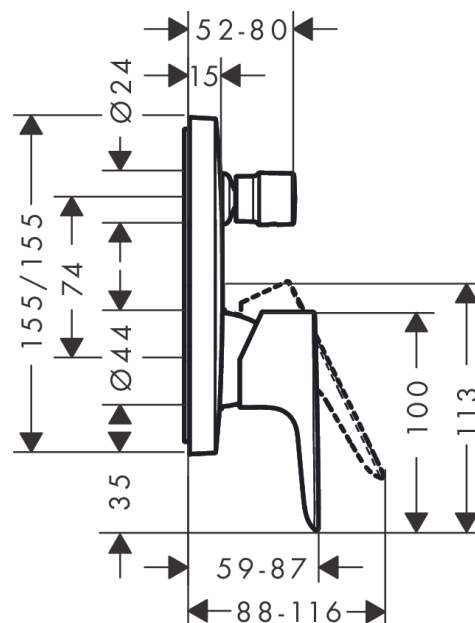

Talis E

Páková vanová baterie pod omítku

Povrchové úpravy: **chrom** Číslo položky: **71745000**

Popis

Vlastnosti

- průtok horním výstupem: 21 l/min
- průtok dolním výstupem: 29 l/min
- součásti dodávky: Páková vanová baterie, instalační blok, upevňovací materiál, montážní návod
- není součástí: základní těleso

Ocenění za design

Obrázek výrobku

Kótovaný výkres

Průtokový diagram