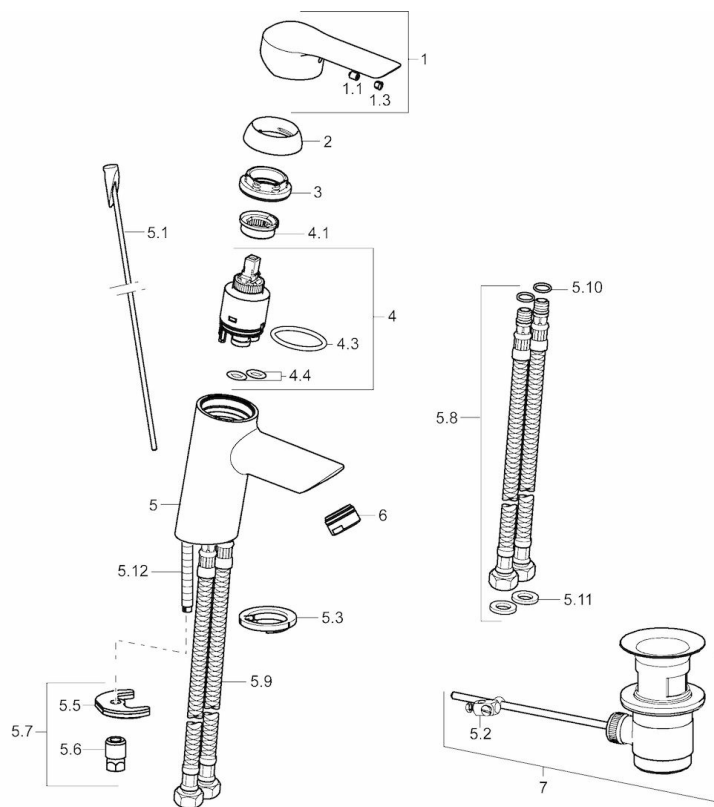

EAN: 4015474253773
static.hansa.com/52402277

- Umývadlo
- Jednopáková
- Stojanková
- Chróm
- Pevné výtokové rameno
- PCA® - aerátor s konštantným prietokom vody aj pri kolísaní tlaku
- Páka so symbolom teplej a studenej vody, Pin - tyčinková páka, Jedna ovládacia páka / rukoväť
- Odtoková garnitúra s tiahlom
- Funkcie pre nastavenie maximálnej teploty a prietoku vody, Nastavitelný obmedzovač teploty vody (súčasť dodávky, možnosť dodatočnej inštalácie)
- \varnothing 35 mm keramická kartuša pre ovládanie teploty a prietoku vody
- Flexibilné pripojovacie hadičky
- Telo batérie z mosadze DZR, Montážny systém Rapid

Predpisy

Norma EN **EN 817**
 Trieda hlučnosti **I (ISO 3822)**

Schválenia a Prehlásenia

KIWA **K6116/08**
 DVGW **NW-6506CN0319**
 ABP **P-IX 29260/IA**
 SVGW **1104-5843**

Náhradné diely

SP52402273

Název	Kód
1 Ovládacia rukoväť	59913840
1 Ovládacia rukoväť	59914629
1.1 Skrutka, M5x8, SW2.5	59904755
1.3 Záslepka Sivá	59912112
2 Krytka, 33x3 mm	59912504
3 Pritlačná matica, M40x1, SW30	59913210
4 Kartuš, 3.5 Classic	59913075
4 Kartuš, 3.5 Eco	59912324
4.1 Temperature adjustment limiter	59912325
4.3 O-kružok, d 28.24x2.62	59912590
4.4 O-kružok, d 10.10x1.60	59905072
5.1 Ovládacie tiahlo	59913587
5.2 Spojovací diel tiahla	59904624
5.3 Gumové tesnenie	59914591
5.5 Fixing plate	59904765
5.6 Skrutka, M8x1, SW13	59904766
5.7 Upevňovací set	59912113
5.8 Flexibilná hadička, L=430, G3/8-M10x1 RH	59913213
5.9 Flexibilná hadička, L=430, G3/8-M10x1	59912515
5.10 O-kružok, d 7.65x1.78	59902337
5.11 Tesnenie, 9.5x14.4x2	59912551
5.12 Upevňovacia skrutka, M8x1, L=140	59912474
6 Aerator, M24x1, 6 l/min	59913727
7 Vypúšťací ventil umývadla	59904620
7 Vypúšťací ventil umývadla, (2019-)	59914764
N.I. Kľúč, SW30/34	59912108