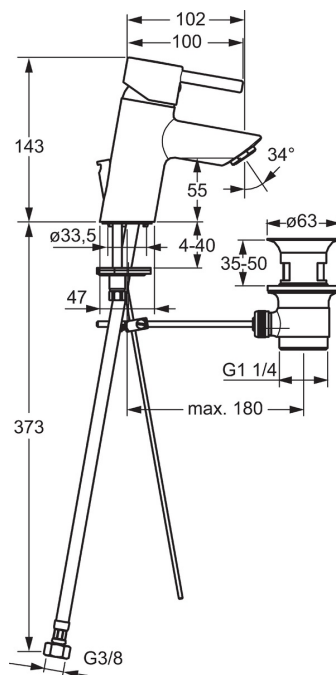

Technické údaje

Vlastnosti prietoku

Prietok pri tlaku 3 bar (s ovládačom prietoku) **6.0 l/min**

Technické vlastnosti

Veľkosť DN (menovitý rozmer) **DN15**
 Dodávka teplej vody **max. +80°C**
 Pracovný tlak **0.5-10 bar**
 Spojovacia veľkosť **G3/8**
 Projection **102 mm**
 Materiál **Mosadz**

Predpisy

Norma EN **EN 817**
 Trieda hlučnosti **I (ISO 3822)**

Schválenia a Prehlásenia

KIWA **K6116/08**
 DVGW **NW-6506CN0319**
 ABP **P-IX 29260/IA**
 SVGW **1104-5843**

Náhradné diely

SP52402273

Název	Kód
1 Ovládacia rukoväť	59913840
1 Ovládacia rukoväť	59914629
1.1 Skrutka, M5x8, SW2.5	59904755
1.3 Záslepka Sivá	59912112
2 Krytka, 33x3 mm	59912504
3 Pritlačná matica, M40x1, SW30	59913210
4 Kartuš, 3.5 Classic	59913075
4 Kartuš, 3.5 Eco	59912324
4.1 Temperature adjustment limiter	59912325
4.3 O-kružok, d 28.24x2.62	59912590
4.4 O-kružok, d 10.10x1.60	59905072
5.1 Ovládacie tiahlo	59913587
5.2 Spojovací diel tiahla	59904624
5.3 Gumové tesnenie	59914591
5.5 Fixing plate	59904765
5.6 Skrutka, M8x1, SW13	59904766
5.7 Upevňovací set	59912113
5.8 Flexibilná hadička, L=430, G3/8-M10x1 RH	59913213
5.9 Flexibilná hadička, L=430, G3/8-M10x1	59912515
5.10 O-kružok, d 7.65x1.78	59902337
5.11 Tesnenie, 9.5x14.4x2	59912551
5.12 Upevňovacia skrutka, M8x1, L=140	59912474
6 Aerator, M24x1, 6 l/min	59913727
7 Vypúšťací ventil umývadla	59904620
7 Vypúšťací ventil umývadla, (2019-)	59914764
N.I. Kľúč, SW30/34	59912108