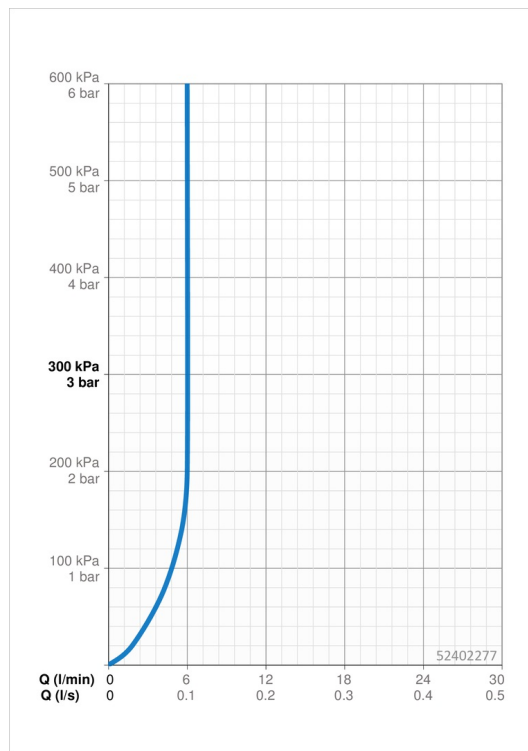

EAN: 4015474253773
static.hansa.com/52402277

- Umývadlo
- Jednopáková
- Stojanková
- Chróm
- Pevné výtokové rameno
- PCA® - aerátor s konštantným prietokom vody aj pri kolísaní tlaku
- Páka so symbolom teplej a studenej vody, Pin - tyčinková páka, Jedna ovládacia páka / rukoväť
- Odtoková garnitúra s tiahlom
- Funkcie pre nastavenie maximálnej teploty a prietoku vody, Nastavitelný obmedzovač teploty vody (súčasť dodávky, možnosť dodatočnej inštalácie)
- $\varnothing$ 35 mm keramická kartuša pre ovládanie teploty a prietoku vody
- Flexibilné pripojovacie hadičky
- Telo batérie z mosadze DZR, Montážny systém Rapid

Technické údaje

Vlastnosti prietoku

Prietok pri tlaku 3 bar (s ovládačom prietoku) **6.0 l/min**

Technické vlastnosti

Veľkosť DN (menovitý rozmer) **DN15**
Dodávka teplej vody **max. +80°C**
Pracovný tlak **0.5-10 bar**
Spojovacia veľkosť **G3/8**
Projection **102 mm**
Materiál **Mosadz**

Predpisy

Norma EN **EN 817**
Trieda hlučnosti **I (ISO 3822)**

Schválenia a Prehlásenia

KIWA **K6116/08**
DVGW **NW-6506CN0319**
ABP **P-IX 29260/IA**
SVGW **1104-5843**