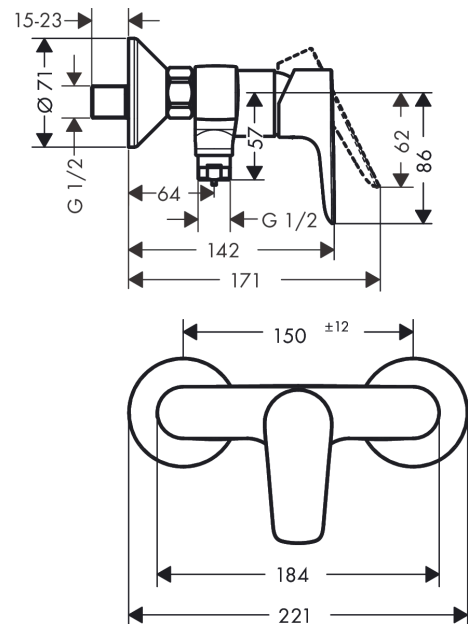

Talis E

Páková sprchová baterie na stěnu

Povrchové úpravy: **chrom** Číslo položky: **71760000**

Popis

Vlastnosti

- počet spotřebičů: 1 spotřebič
- způsob připojení: etážky
- rozteč středů: 150 mm ± 12 mm
- maximální průtok při 0,3 MPa: 22 l/min
- průtok přívodem k ruční sprše (při 0,3 MPa): 22 l/min
- zpětný ventil
- součásti dodávky: páková sprchová baterie, rozety, etážky, montážní návod

Ocenění za design

Obrázek výrobku

Kótovaný výkres

Průtokový diagram

Shower outlet with 1B-resistance