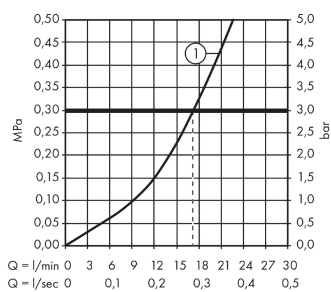

Talis E

Páková sprchová baterie na stěnu

Povrchové úpravy: **chrom** Číslo položky: **71760000**

Popis

Vlastnosti

- počet spotřebičů: 1 spotřebič
- způsob připojení: etážky
- rozteč středů: 150 mm ± 12 mm
- maximální průtok při 0,3 MPa: 22 l/min
- průtok přívodem k ruční sprše (při 0,3 MPa): 22 l/min
- zpětný ventil
- součásti dodávky: páková sprchová baterie, rozety, etážky, montážní návod

Ocenění za design

Obrázek výrobku

Kótovaný výkres

Průtokový diagram

Shower outlet with 1B-resistance