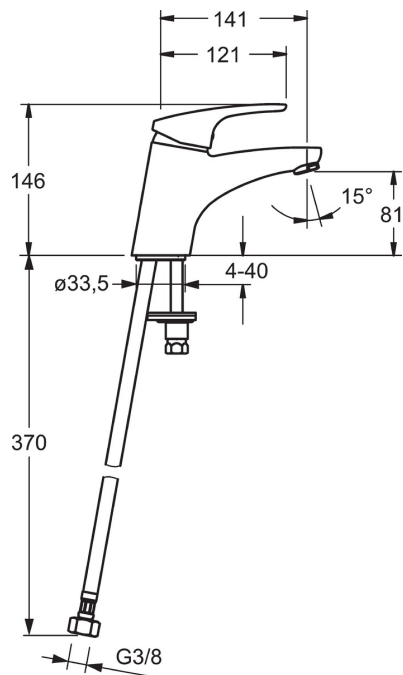

EAN: 4015474271098
static.hansa.com/01082283

- Umývadlo
- Jednopáková
- Stojanková
- Chróm
- Pevné výtokové rameno
- PCA® - aerátor s konštantným prietokom vody aj pri kolísaní tlaku
- Páka so symbolom teplej a studenej vody, Jedna ovládacia páka / rukoväť
- Funkcie pre nastavenie maximálnej teploty a prietoku vody, Nastaviteľný obmedzovač teploty vody (súčasť dodávky, možnosť dodatočnej inštalácie)
- ø 48 mm keramická Eco kartuša pre ovládanie teploty a prietoku vody
- Flexibilné pripojovacie hadičky
- Telo batérie z mosadze DZR, Montážny systém Rapid
- Bez odtokovej garnitúry, Bez otvoru na tiahlo

Technické údaje

Vlastnosti prietoku

Prietok Eco pri 3 bar	4.2 l/min
Prietok pri tlaku 3 bar (s ovládačom prietoku)	7.8 l/min

Technické vlastnosti

Veľkosť DN (menovitý rozmer)	DN15
Dodávka teplej vody	max. +80°C
Pracovný tlak	0.5-10 bar
Spojovacia veľkosť	G3/8
Projection	141 mm
Materiál	Mosadz

Predpisy

Norma EN	EN 817
Trieda hlučnosti	I (ISO 3822)

Schválenia a Prehlásenia

KIWA	K6116/08
DVGW	NW-6506BU0493
ABP	P-IX 29885/IA

Náhradné diely

SP01092283

Název	Kód
1 Ovládacia rukoväť, L=93 mm	01880083
1.1 Skrutka, M5x8, SW2.5	59904755
1.2 Klzné puzdro	59904778
1.3 Záslepka Sivá	59912112
2 Krytka	59912638
3 Očné skrutka, M50x1, SW45	59904775
3.1 O-kružok, d 43x2.5	59911166
4 Kartuš, 4.8 eco	59904601
4.1 Hot water limiter	59904759
5.1 Ovládacie tiahlo	59914053
5.2 Spojovací diel tiahla	59904624
5.3 Gumové tesnenie	59914591
5.5 Fixing plate	59904765
5.6 Skrutka, M8x1, SW13	59904766
5.7 Upevňovací set	59910749
5.8 Pripájacie hadičky	59912709
5.9 Flexibilná hadička, L=430, G3/8-M10x1	59912515
5.10 Tesnenie, 9.5x14.4x2	59912551
5.11 O-kružok, d 7.65x1.78	59902337
5.12 Upevňovacia skrutka, M8x1, L=140	59912474
6 Aerátor, M24x1 (2011-)	59913739
7 Vypúšťací ventil umývadla	59904620