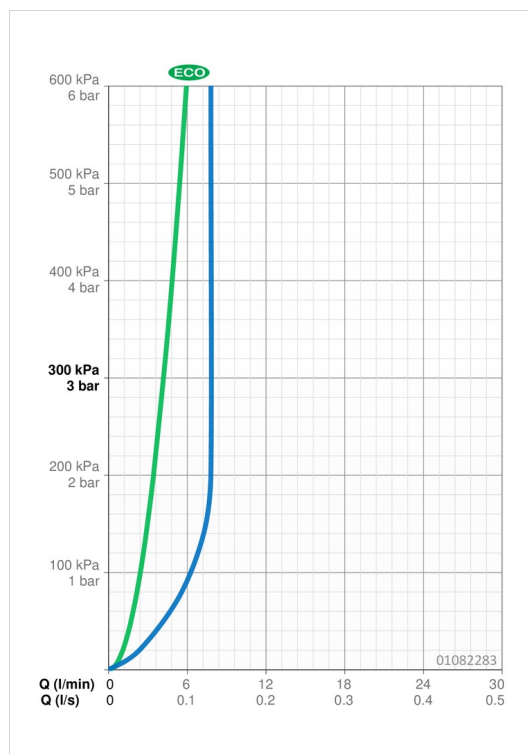

EAN: 4015474271098
static.hansa.com/01082283

- Umývadlo
- Jednopáková
- Stojanková
- Chróm
- Pevné výtokové rameno
- PCA® - aerátor s konštantným prietokom vody aj pri kolísaní tlaku
- Páka so symbolom teplej a studenej vody, Jedna ovládacia páka / rukoväť
- Funkcie pre nastavenie maximálnej teploty a prietoku vody, Nastaviteľný obmedzovač teploty vody (súčasť dodávky, možnosť dodatočnej inštalácie)
- ø 48 mm keramická Eco kartuša pre ovládanie teploty a prietoku vody
- Flexibilné pripojovacie hadičky
- Telo batérie z mosadze DZR, Montážny systém Rapid
- Bez odtokovej garnitúry, Bez otvoru na tiahlo

Technické údaje

Vlastnosti prietoku

Prietok Eco pri 3 bar	4.2 l/min
Prietok pri tlaku 3 bar (s ovládačom prietoku)	7.8 l/min

Technické vlastnosti

Veľkosť DN (menovitý rozmer)	DN15
Dodávka teplej vody	max. +80°C
Pracovný tlak	0.5-10 bar
Spojovacia veľkosť	G3/8
Projection	141 mm
Materiál	Mosadz

Predpisy

Norma EN	EN 817
Trieda hlučnosti	I (ISO 3822)

Schválenia a Prehlásenia

KIWA	K6116/08
DVGW	NW-6506BU0493
ABP	P-IX 29885/IA