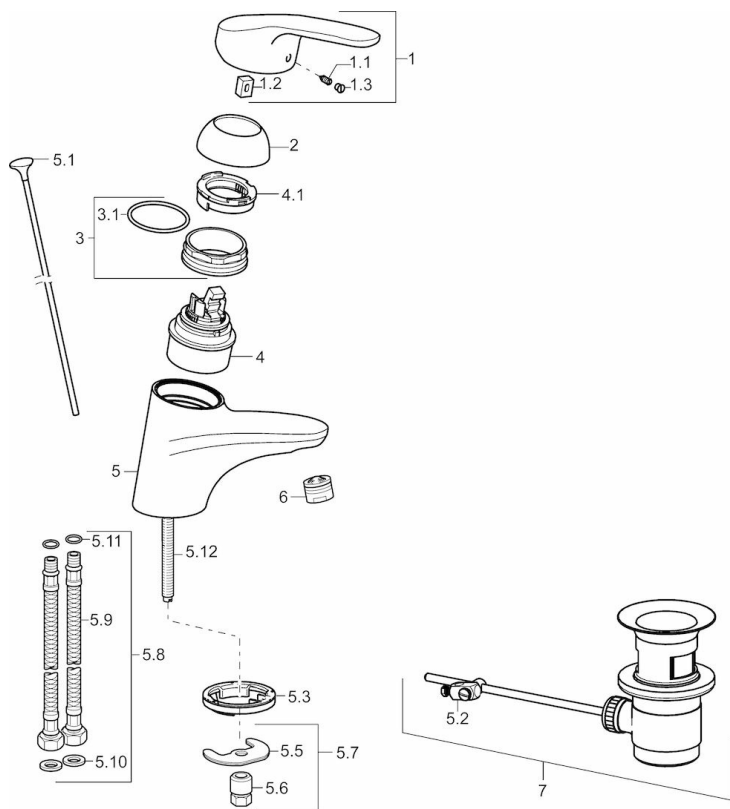

EAN: 4015474271098
static.hansa.com/01082283

- Umývadlo
- Jednopáková
- Stojanková
- Chróm
- Pevné výtokové rameno
- PCA® - aerátor s konštantným prietokom vody aj pri kolísaní tlaku
- Páka so symbolom teplej a studenej vody, Jedna ovládacia páka / rukoväť
- Funkcie pre nastavenie maximálnej teploty a prietoku vody, Nastaviteľný obmedzovač teploty vody (súčasť dodávky, možnosť dodatočnej inštalácie)
- ø 48 mm keramická Eco kartuša pre ovládanie teploty a prietoku vody
- Flexibilné pripojovacie hadičky
- Telo batérie z mosadze DZR, Montážny systém Rapid
- Bez odtokovej garnitúry, Bez otvoru na tiahlo

Technické údaje

Vlastnosti prietoku

Prietok Eco pri 3 bar	4.2 l/min
Prietok pri tlaku 3 bar (s ovládačom prietoku)	7.8 l/min

Technické vlastnosti

Veľkosť DN (menovitý rozmer)	DN15
Dodávka teplej vody	max. +80°C
Pracovný tlak	0.5-10 bar
Spojovacia veľkosť	G3/8
Projection	141 mm
Materiál	Mosadz

Predpisy

Norma EN	EN 817
Trieda hlučnosti	I (ISO 3822)

Schválenia a Prehlásenia

KIWA	K6116/08
DVGW	NW-6506BU0493
ABP	P-IX 29885/IA

Náhradné diely

SP01092283

Název	Kód
1 Ovládacia rukoväť, L=93 mm	01880083
1.1 Skrutka, M5x8, SW2.5	59904755
1.2 Klzné puzdro	59904778
1.3 Záslepka Sivá	59912112
2 Krytka	59912638
3 Očné skrutka, M50x1, SW45	59904775
3.1 O-kružok, d 43x2.5	59911166
4 Kartuš, 4.8 eco	59904601
4.1 Hot water limiter	59904759
5.1 Ovládacie tiahlo	59914053
5.2 Spojovací diel tiahla	59904624
5.3 Gumové tesnenie	59914591
5.5 Fixing plate	59904765
5.6 Skrutka, M8x1, SW13	59904766
5.7 Upevňovací set	59910749
5.8 Pripájacie hadičky	59912709
5.9 Flexibilná hadička, L=430, G3/8-M10x1	59912515
5.10 Tesnenie, 9.5x14.4x2	59912551
5.11 O-kružok, d 7.65x1.78	59902337
5.12 Upevňovacia skrutka, M8x1, L=140	59912474
6 Aerátor, M24x1 (2011-)	59913739
7 Vypúšťací ventil umývadla	59904620