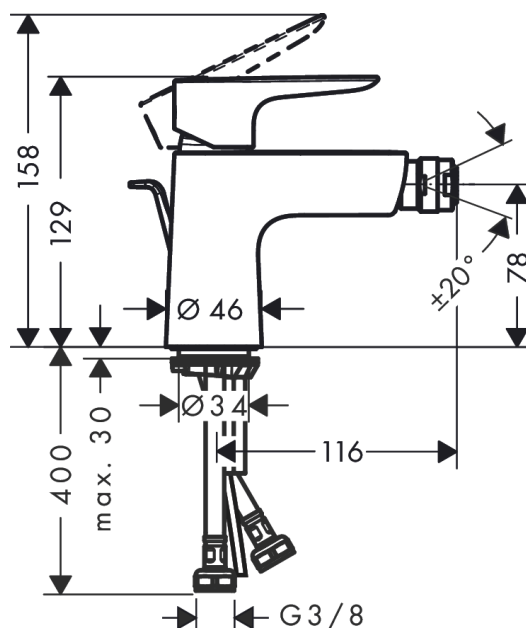

Talis E

Páková bidetová baterie s odtokovou soupravou s táhlem

Povrchové úpravy: **chrom** Číslo položky: **71720000**

Popis

Vlastnosti

- obsahuje: páková bidetová baterie, odtoková souprava
- výtok 116 mm
- perlátor s kulovým kloubem
- druh proudu: normální proud
- vhodné pro průtokový ohřívač
- materiál odtokové soupravy: kov
- způsob připojení: převlečné matky G 3/8
- součásti dodávky: páková bidetová baterie, přívodní hadice, upevnění dřívku, montážní návod

Technologie

Ocenění za design

Obrázek výrobku

Kótovaný výkres

Průtokový diagram