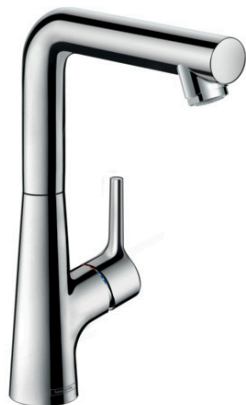

Talis S

Páková umyvadlová baterie 210 s otočným výtokem a odtokovou soupravou s táhlem

Povrchové úpravy: **chrom** Číslo položky: **72105000**

Popis

Vlastnosti

- obsahuje: páková umyvadlová baterie, odtoková souprava
- ComfortZone 210
- varianta rukojeti: tyčkovitá rukojeť
- výtok 162 mm
- rozsah otáčení 120°
- druh proudu: normální proud
- maximální průtok při 0,3 MPa: 5 l/min
- vhodné pro průtokový ohřívač
- odtoková souprava s táhlem
- materiál odtokové soupravy: kov
- způsob připojení: převlečné matky G 3/8
- rozměr přívodů: DN15
- třída hlučnosti: I

Technologie

Obrázek výrobku