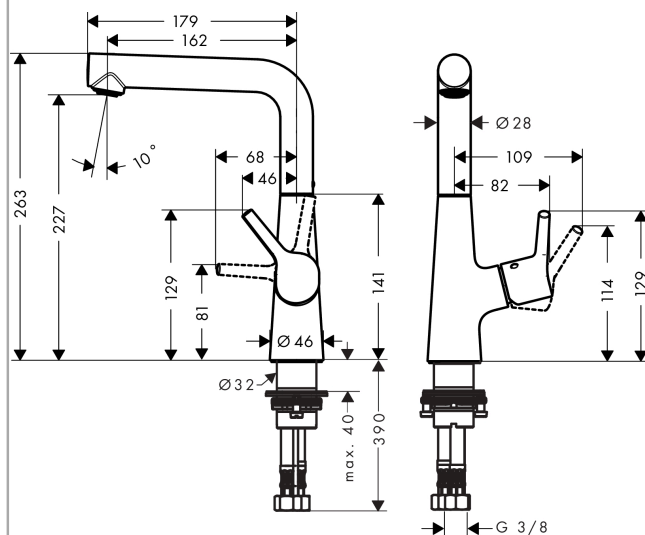

## Talis S

**Páková umyvadlová baterie 210 s otočným výtokem a odtokovou soupravou s táhlem**

Povrchové úpravy: **chrom** Číslo položky: **72105000**

#### Vlastnosti

- obsahuje: páková umyvadlová baterie, odtoková souprava
- ComfortZone 210
- varianta rukojeti: tyčkovitá rukojeť
- výtok 162 mm
- rozsah otáčení 120°
- druh proudu: normální proud
- maximální průtok při 0,3 MPa: 5 l/min
- vhodné pro průtokový ohřívač
- odtoková souprava s táhlem
- materiál odtokové soupravy: kov
- způsob připojení: převlečné matky G 3/8
- rozměr přívodů: DN15
- třída hlučnosti: I