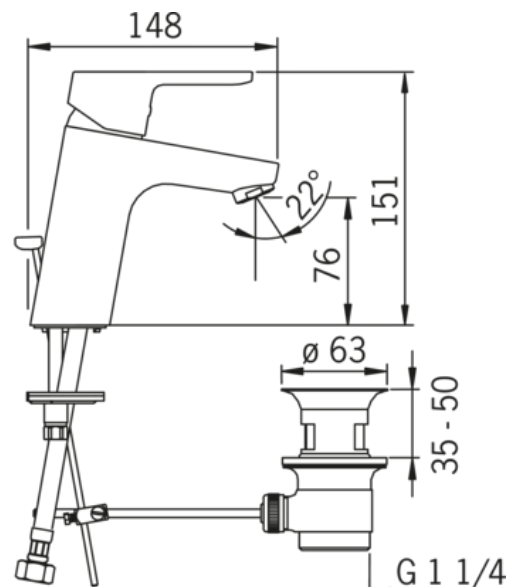

Technické údaje

Vlastnosti prietoku

Prietok pri tlaku 3 bar (s ovládačom prietoku) **6.0 l/min**

Technické vlastnosti

Velkosť DN (menovitý rozmer) **DN15**
 Dodávka teplej vody **max. +80°C**
 Pracovný tlak **0.5-10 bar**
 Spojovacia veľkosť **G3/8**
 Projection **110 mm**
 Materiál **Mosadz**

Predpisy

Norma EN **EN 817**
 Trieda hlučnosti **I (ISO 3822)**

Schválenia a Prehlásenia

DVGW **NW-6506CN0242**
 ABP **P-IX 28938/IA**
 CSTB **322-M1-20/1**

Náhradné diely

SP49402203

Název	Kód
1 Ovládacia rukoväť	59913827
1.1 Skrutka, M5x8, SW2.5	59904755
1.3 Záslepka Sivá	59912112
2 Krytka, 33x3 mm	59912504
2.1 Tesnenie, 45x35.5x5.4	59913651
3 Prítlačná matica, M40x1, SW30	59913210
4 Kartuš, 3.5 Classic	59913075
4 Kartuš, 3.5 Eco	59912324
4.1 Temperature adjustment limiter	59912325
4.3 O-kružok, d 28.24x2.62	59912590
4.4 O-kružok, d 10.10x1.60	59905072
5.1 Ovládacie tiahlo	59913067
5.2 Spojovací diel tiahla	59904624
5.3 Gumové tesnenie	59914591
5.5 Fixing plate	59904765
5.6 Skrutka, M8x1, SW13	59904766
5.7 Upevňovací set	59912113
5.8 Flexibilná hadička, L=430, G3/8-M10x1 RH	59913213
5.9 Flexibilná hadička, L=430, G3/8-M10x1	59912515
5.10 O-kružok, d 7.65x1.78	59902337
5.11 Tesnenie, 9.5x14.4x2	59912551
5.12 Upevňovacia skrutka, M8x1, L=140	59912474
6 Aerator, M24x1, 6 l/min	59913727
7 Vypúšťací ventil umývadla	59904620
7 Vypúšťací ventil umývadla, (2019-)	59914764
N.I. Kľúč, SW30/34	59912108