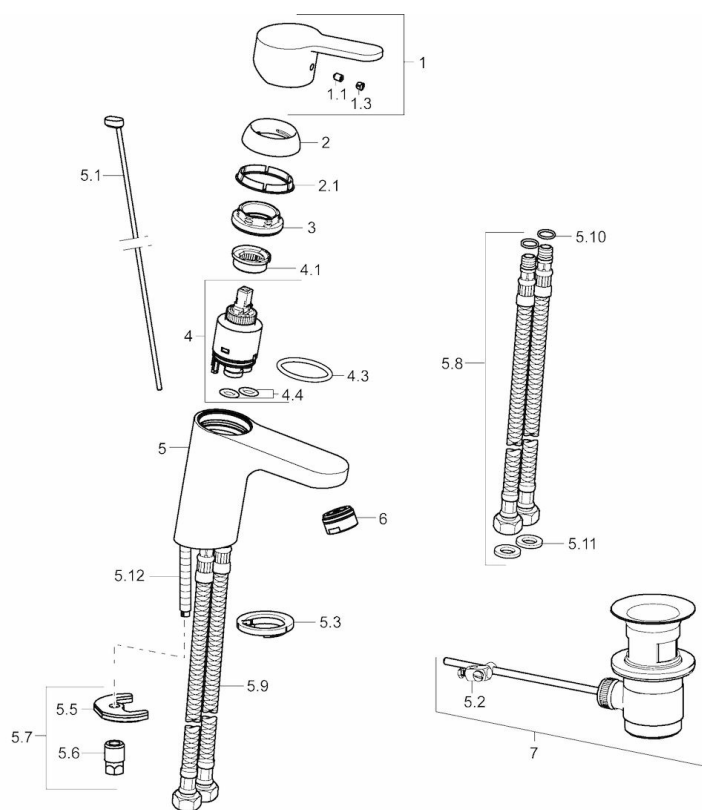

EAN: 4015474262072
static.hansa.com/49562203

- Umývadlo
- Jednopáková
- Stojanková
- Chróm
- Pevné výtokové rameno
- PCA® - aerátor s konštantným prietokom vody aj pri kolísaní tlaku
- Páka so symbolom teplej a studenej vody, Jedna ovládacia páka / rukoväť
- Odtoková garnitúra s tiahlom
- Funkcie pre nastavenie maximálnej teploty a prietoku vody, Nastavitelný obmedzovač teploty vody (súčasť dodávky, možnosť dodatočnej inštalácie)
- \varnothing 35 mm keramická kartuša pre ovládanie teploty a prietoku vody
- Flexibilné pripojovacie hadičky
- Telo batérie z mosadze DZR, Montážny systém Rapid

Predpisy

Norma EN **EN 817**
 Trieda hlučnosti **I (ISO 3822)**

Schválenia a Prehlásenia

DVGW **NW-6506CN0242**
 ABP **P-IX 28938/IA**
 CSTB **322-M1-20/1**

Náhradné diely

SP49402203

Název	Kód
1 Ovládacia rukoväť	59913827
1.1 Skrutka, M5x8, SW2.5	59904755
1.3 Záslepka Sivá	59912112
2 Krytka, 33x3 mm	59912504
2.1 Tesnenie, 45x35.5x5.4	59913651
3 Prítlačná matica, M40x1, SW30	59913210
4 Kartuš, 3.5 Classic	59913075
4 Kartuš, 3.5 Eco	59912324
4.1 Temperature adjustment limiter	59912325
4.3 O-kružok, d 28.24x2.62	59912590
4.4 O-kružok, d 10.10x1.60	59905072
5.1 Ovládacie tiahlo	59913067
5.2 Spojovací diel tiahla	59904624
5.3 Gumové tesnenie	59914591
5.5 Fixing plate	59904765
5.6 Skrutka, M8x1, SW13	59904766
5.7 Upevňovací set	59912113
5.8 Flexibilná hadička, L=430, G3/8-M10x1 RH	59913213
5.9 Flexibilná hadička, L=430, G3/8-M10x1	59912515
5.10 O-kružok, d 7.65x1.78	59902337
5.11 Tesnenie, 9.5x14.4x2	59912551
5.12 Upevňovacia skrutka, M8x1, L=140	59912474
6 Aerator, M24x1, 6 l/min	59913727
7 Vypúšťací ventil umývadla	59904620
7 Vypúšťací ventil umývadla, (2019-)	59914764
N.I. Kľúč, SW30/34	59912108