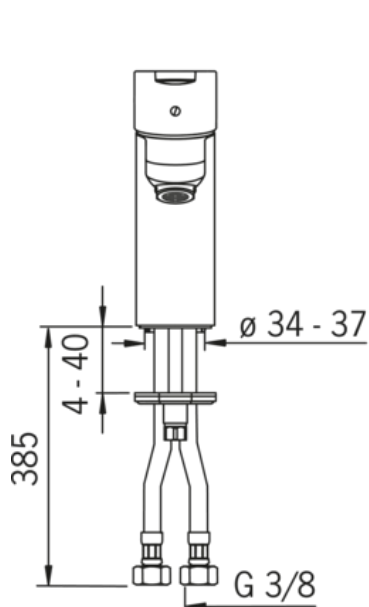

Technické údaje

Vlastnosti prietoku

Prietok pri tlaku 3 bar (s ovládačom prietoku) **6.0 l/min**

Technické vlastnosti

Velkosť DN (menovitý rozmer) **DN15**
 Dodávka teplej vody **max. +80°C**
 Pracovný tlak **0.5-10 bar**
 Spojovacia veľkosť **G3/8**
 Projection **110 mm**
 Materiál **Mosadz**

Predpisy

Norma EN **EN 817**
 Trieda hlučnosti **I (ISO 3822)**

Schválenia a Prehlásenia

DVGW **NW-6506CN0242**
 ABP **P-IX 28938/IA**
 CSTB **322-M1-20/1**

Náhradné diely

SP49402203

Název	Kód
1 Ovládacia rukoväť	59913827
1.1 Skrutka, M5x8, SW2.5	59904755
1.3 Záslepka Sivá	59912112
2 Krytka, 33x3 mm	59912504
2.1 Tesnenie, 45x35.5x5.4	59913651
3 Prítlačná matica, M40x1, SW30	59913210
4 Kartuš, 3.5 Classic	59913075
4 Kartuš, 3.5 Eco	59912324
4.1 Temperature adjustment limiter	59912325
4.3 O-kružok, d 28.24x2.62	59912590
4.4 O-kružok, d 10.10x1.60	59905072
5.1 Ovládacie tiahlo	59913067
5.2 Spojovací diel tiahla	59904624
5.3 Gumové tesnenie	59914591
5.5 Fixing plate	59904765
5.6 Skrutka, M8x1, SW13	59904766
5.7 Upevňovací set	59912113
5.8 Flexibilná hadička, L=430, G3/8-M10x1 RH	59913213
5.9 Flexibilná hadička, L=430, G3/8-M10x1	59912515
5.10 O-kružok, d 7.65x1.78	59902337
5.11 Tesnenie, 9.5x14.4x2	59912551
5.12 Upevňovacia skrutka, M8x1, L=140	59912474
6 Aerator, M24x1, 6 l/min	59913727
7 Vypúšťací ventil umývadla	59904620
7 Vypúšťací ventil umývadla, (2019-)	59914764
N.I. Kľúč, SW30/34	59912108