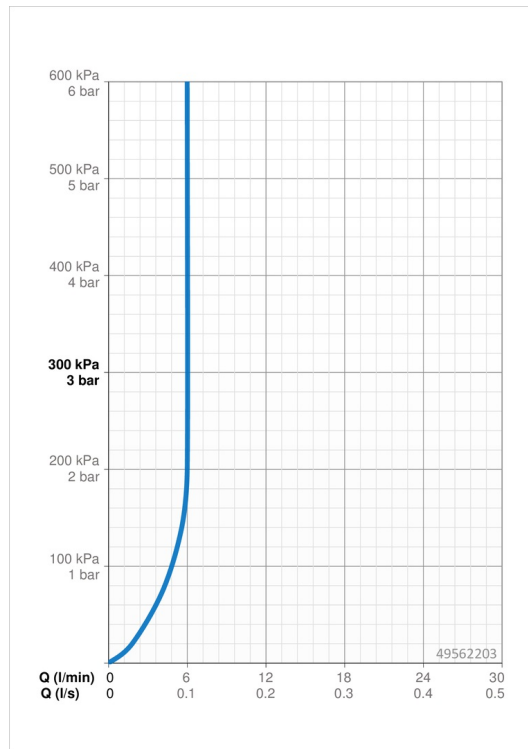

EAN: 4015474262072
static.hansa.com/49562203

- Umývadlo
- Jednopáková
- Stojanková
- Chróm
- Pevné výtokové rameno
- PCA® - aerátor s konštantným prietokom vody aj pri kolísaní tlaku
- Páka so symbolom teplej a studenej vody, Jedna ovládacia páka / rukoväť
- Odtoková garnitúra s tiahlom
- Funkcie pre nastavenie maximálnej teploty a prietoku vody, Nastavitelný obmedzovač teploty vody (súčasť dodávky, možnosť dodatočnej inštalácie)
- $\varnothing$ 35 mm keramická kartuša pre ovládanie teploty a prietoku vody
- Flexibilné pripojovacie hadičky
- Telo batérie z mosadze DZR, Montážny systém Rapid

Technické údaje

Vlastnosti prietoku

Prietok pri tlaku 3 bar (s ovládačom prietoku) **6.0 l/min**

Technické vlastnosti

Velkosť DN (menovitý rozmer) **DN15**
Dodávka teplej vody **max. +80°C**
Pracovný tlak **0.5-10 bar**
Spojovacia veľkosť **G3/8**
Projection **110 mm**
Materiál **Mosadz**

Predpisy

Norma EN **EN 817**
Trieda hlučnosti **I (ISO 3822)**

Schválenia a Prehlásenia

DVGW **NW-6506CN0242**
ABP **P-IX 28938/IA**
CSTB **322-M1-20/1**