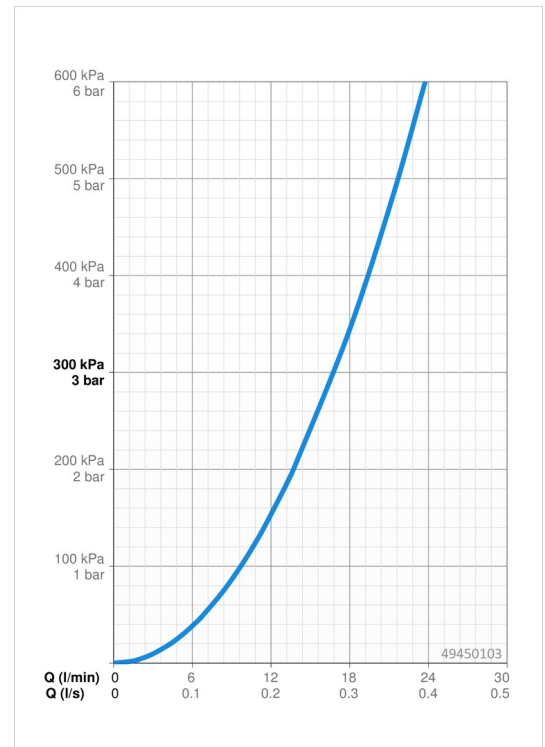

EAN: 4015474254053
static.hansa.com/49450103

- Riešenia pre sprchy
- Jednopáková
- Nástenná montáž
- Chróm
- Páka so symbolom teplej a studenej vody, Jedna ovládacia páka / rukovät
- Funkcie pre nastavenie maximálnej teploty a prietoku vody, Nastaviteľný obmedzovač teploty vody (súčasť dodávky, možnosť dodatočnej inštalácie)
- Spätný ventil (-y), ø 35 mm keramická kartuša pre ovládanie teploty a prietoku vody
- Excentrické etážky, Tlmiče
- Telo batérie z mosadze DZR
- zabezpečené proti spätnému toku pri použití v domácnosti (podľa DIN EN 1717)

Technické údaje

Vlastnosti prietoku

Prietok pri tlaku 3 bar	16.8 l/min
Pokles tlaku pri prietoku (0,2 l/s)	1.6 bar

Technické vlastnosti

Veľkosť DN (menovitý rozmer)	DN15
Dodávka teplej vody	max. +80°C
Pracovný tlak	1-10 bar

Predpisy

Norma EN	EN 817
Trieda hlučnosti	I (ISO 3822)

Schválenia a Prehlásenia

KIWA	K6116/08
DVGW	NW-6506CN0242
ABP	PA-IX 28939/IB
CSTB	322-M1-20/1