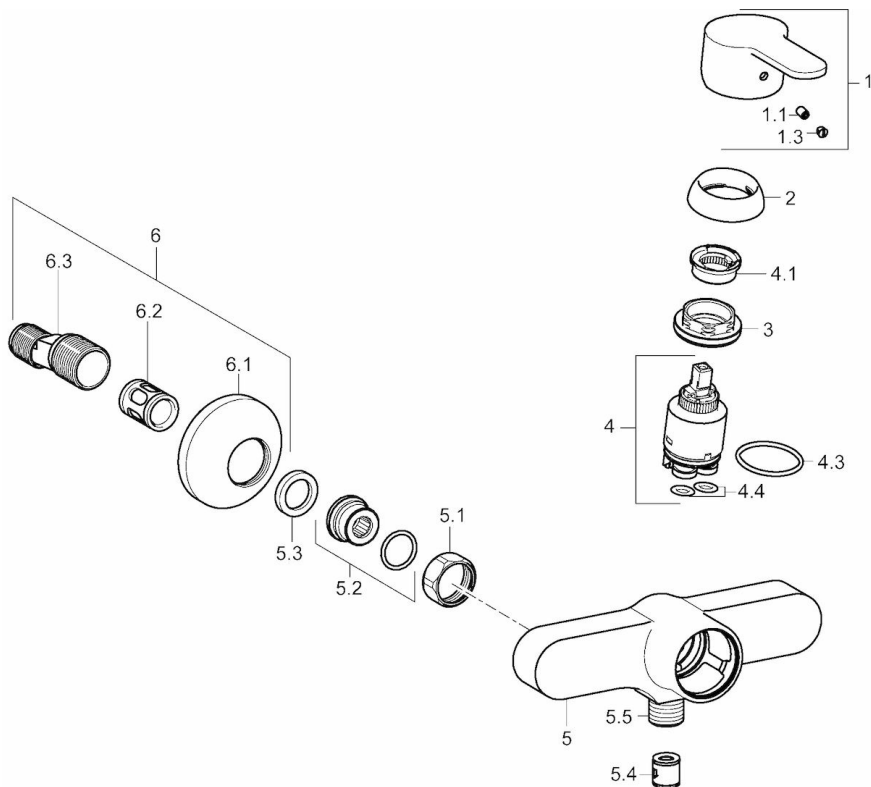

EAN: 4015474254053  
[static.hansa.com/49450103](http://static.hansa.com/49450103)

- Riešenia pre sprchy
- Jednopáková
- Nástenná montáž
- Chróm
- Páka so symbolom teplej a studenej vody, Jedna ovládacia páka / rukovät
- Funkcie pre nastavenie maximálnej teploty a prietoku vody, Nastaviteľný obmedzovač teploty vody (súčasť dodávky, možnosť dodatočnej inštalácie)
- Spätný ventil (-y), ø 35 mm keramická kartuša pre ovládanie teploty a prietoku vody
- Excentrické etážky, Tlmiče
- Telo batérie z mosadze DZR
- zabezpečené proti spätnému toku pri použití v domácnosti (podľa DIN EN 1717)

### Technické vlastnosti

Veľkosť DN (menovitý rozmer)	<b>DN15</b>
Dodávka teplej vody	<b>max. +80°C</b>
Pracovný tlak	<b>1-10 bar</b>

### SP49450103

Název	Kód
1 Ovládacia rukoväť	59913827
1.1 Skrutka, M5x8, SW2.5	59904755
1.3 Záslepka Sívá	59912112
2 Krytka, 33x3 mm	59912504
3 Prítlačná matica, M40x1, SW30	59913210
4 Kartuš, 3.5 Eco	59912324
4 Kartuš, 3.5 Classic	59913075
4.1 Temperature adjustment limiter	59912325
4.3 O-kružok, d 28.24x2.62	59912590
4.4 O-kružok, d 10.10x1.60	59905072
5.1 Pripojovacie matice, G3/4, AF30	59902230
5.2 Pristúpenie	59913400
5.3 Tesniaci krúžok, 23.9x15.2x2	59902689
5.4 Spätný ventil	59905714
5.5 Závit bradavky, G1/2xM18x1	59911384
6 Excentrický, G3/4xG1/2	59904793
6.1 Kryt príruby	59904796
6.2 Tlmič	59904792
6.3 Excentrická spojka, G3/4xG1/2, DN15	59910254
N.I. Klúč, SW30/34	59912108