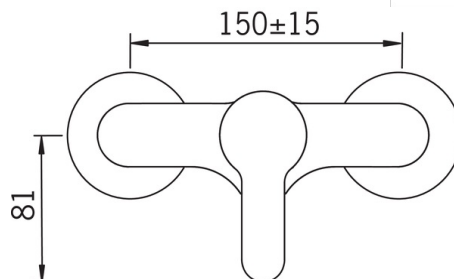

EAN: 4015474254053
static.hansa.com/49450103

- Riešenia pre sprchy
- Jednopáková
- Nástenná montáž
- Chróm
- Páka so symbolom teplej a studenej vody, Jedna ovládacia páka / rukovät
- Funkcie pre nastavenie maximálnej teploty a prietoku vody, Nastaviteľný obmedzovač teploty vody (súčasť dodávky, možnosť dodatočnej inštalácie)
- Spätný ventil (-y), ø 35 mm keramická kartuša pre ovládanie teploty a prietoku vody
- Excentrické etážky, Tlmiče
- Telo batérie z mosadze DZR
- zabezpečené proti spätnému toku pri použití v domácnosti (podľa DIN EN 1717)

Technické údaje

Vlastnosti prietoku

Prietok pri tlaku 3 bar	16.8 l/min
Pokles tlaku pri prietoku (0,2 l/s)	1.6 bar

Technické vlastnosti

Veľkosť DN (menovitý rozmer)	DN15
Dodávka teplej vody	max. +80°C
Pracovný tlak	1-10 bar

Predpisy

Norma EN	EN 817
Trieda hlučnosti	I (ISO 3822)

Schválenia a Prehlásenia

KIWA	K6116/08
DVGW	NW-6506CN0242
ABP	PA-IX 28939/IB
CSTB	322-M1-20/1