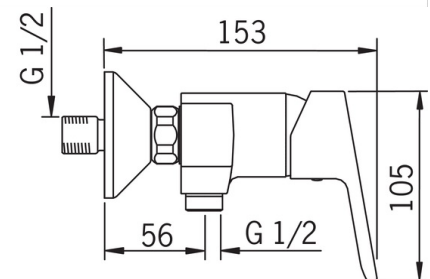

EAN: 4015474254053
static.hansa.com/49450103

- Riešenia pre sprchy
- Jednopáková
- Nástenná montáž
- Chróm
- Páka so symbolom teplej a studenej vody, Jedna ovládacia páka / rukovät
- Funkcie pre nastavenie maximálnej teploty a prietoku vody, Nastaviteľný obmedzovač teploty vody (súčasť dodávky, možnosť dodatočnej inštalácie)
- Spätný ventil (-y), ø 35 mm keramická kartuša pre ovládanie teploty a prietoku vody
- Excentrické etážky, Tlmiče
- Telo batérie z mosadze DZR
- zabezpečené proti spätnému toku pri použití v domácnosti (podľa DIN EN 1717)

Technické údaje

Vlastnosti prietoku

Prietok pri tlaku 3 bar	16.8 l/min
Pokles tlaku pri prietoku (0,2 l/s)	1.6 bar

Technické vlastnosti

Veľkosť DN (menovitý rozmer)	DN15
Dodávka teplej vody	max. +80°C
Pracovný tlak	1-10 bar

Predpisy

Norma EN	EN 817
Trieda hlučnosti	I (ISO 3822)

Schválenia a Prehlásenia

KIWA	K6116/08
DVGW	NW-6506CN0242
ABP	PA-IX 28939/IB
CSTB	322-M1-20/1