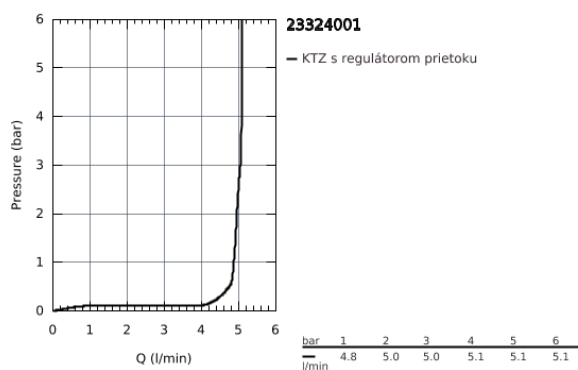

23 324 001 EUROSMART EUROSMART PÁKOVÁ UMÝVADLOVÁ BATÉRIA, DN 15 M-SIZE

POPIS PRODUKTU

- 1-otvorová montáž
- kovová páka
- keramická kartuša 28 mm s technológiou

GROHE SilkMove

- s obmedzovačom teploty
- chrómový povrch s **GROHE StarLight**
- **GROHE EcoJoy** perlátor 5,7 l/min
- **GROHE FastFixation** rýchlomontážny systém
- hladké teleso
- flexi prípojné hadičky

23 324 001 EUROSMART EUROSMART PÁKOVÁ UMÝVADLOVÁ BATÉRIA, DN 15 M-SIZE

NÁHRADNÉ DIELY

- 1: Kompletná páka (Č. obj. 46859000)
 - 2: Upevň.krúžok (Č. obj. 46715000)
 - 3: Kartuša (Č. obj. 46580000)
 - 4: Perlátor (Č. obj. 48159000)
 - 5: Kontraskrutkový spoj (Č. obj. 46249000)
 - 6: Montážny kľúč (Č. obj. 19017000)*
- * Voliteľné príslušenstvo