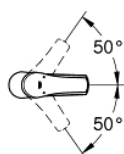

23 324 001 EUROSMART EUROSMART PÁKOVÁ UMÝVADLOVÁ BATÉRIA, DN 15 M-SIZE

POPIS PRODUKTU

- 1-otvorová montáž
- kovová páka
- keramická kartuša 28 mm s technológiou

GROHE SilkMove

- s obmedzovačom teploty
- chrómový povrch s **GROHE StarLight**
- **GROHE EcoJoy** perlátor 5,7 l/min
- **GROHE FastFixation** rýchlomontážny systém
- hladké teleso
- flexi prípojné hadičky

23 324 001 EUROSMART EUROSMART PÁKOVÁ UMÝVADLOVÁ BATÉRIA, DN 15 M-SIZE

NÁHRADNÉ DIELY

- 1: Kompletná páka (Č. obj. 46859000)
 - 2: Upevň.krúžok (Č. obj. 46715000)
 - 3: Kartuša (Č. obj. 46580000)
 - 4: Perlátor (Č. obj. 48159000)
 - 5: Kontraskrutkový spoj (Č. obj. 46249000)
 - 6: Montážny kľúč (Č. obj. 19017000)*
- * Voliteľné príslušenstvo