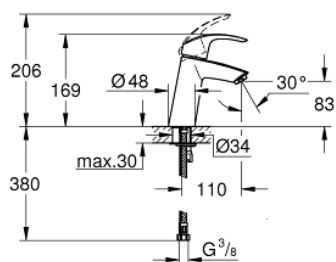

23 324 001 EUROSMART EUROSMART PÁKOVÁ UMÝVADLOVÁ BATÉRIA, DN 15 M-SIZE

POPIS PRODUKTU

- 1-otvorová montáž
- kovová páka
- keramická kartuša 28 mm s technológiou

GROHE SilkMove

- s obmedzovačom teploty
- chrómový povrch s **GROHE StarLight**
- **GROHE EcoJoy** perlátor 5,7 l/min
- **GROHE FastFixation** rýchlomontážny systém
- hladké teleso
- flexi prípojné hadičky

23 324 001 EUROSMART EUROSMART PÁKOVÁ UMÝVADLOVÁ BATÉRIA, DN 15 M-SIZE

NÁHRADNÉ DIELY

- 1: Kompletná páka (Č. obj. 46859000)
 - 2: Upevň.krúžok (Č. obj. 46715000)
 - 3: Kartuša (Č. obj. 46580000)
 - 4: Perlátor (Č. obj. 48159000)
 - 5: Kontraskrutkový spoj (Č. obj. 46249000)
 - 6: Montážny kľúč (Č. obj. 19017000)*
- * Voliteľné príslušenstvo