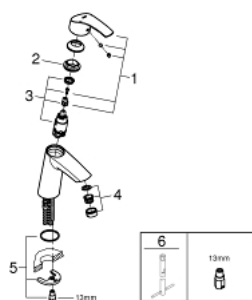

23 324 001 EUROSMART EUROSMART PÁKOVÁ UMÝVADLOVÁ BATÉRIA, DN 15 M-SIZE

POPIS PRODUKTU

- 1-otvorová montáž
- kovová páka
- keramická kartuša 28 mm s technológiou

GROHE SilkMove

- s obmedzovačom teploty
- chrómový povrch s **GROHE StarLight**
- **GROHE EcoJoy** perlátor 5,7 l/min
- **GROHE FastFixation** rýchlomontážny systém
- hladké teleso
- flexi prípojné hadičky

23 324 001 EUROSMART EUROSMART PÁKOVÁ UMÝVADLOVÁ BATÉRIA, DN 15 M-SIZE

NÁHRADNÉ DIELY

- 1: Kompletná páka (Č. obj. 46859000)
 - 2: Upevň.krúžok (Č. obj. 46715000)
 - 3: Kartuša (Č. obj. 46580000)
 - 4: Perlátor (Č. obj. 48159000)
 - 5: Kontraskrutkový spoj (Č. obj. 46249000)
 - 6: Montážny kľúč (Č. obj. 19017000)*
- * Voliteľné príslušenstvo