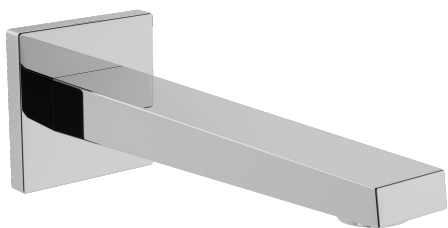

EAN: 4015474262225  
[static.hansa.com/57652100](http://static.hansa.com/57652100)

- Príslušenstvo
- Nástenná montáž
- Chróm
- Pevné výtokové rameno, Liata konštrukcia
- CACHE® - zapustený aerátor umiestnený priamo vo výtokovom ramene
- Telo batérie z mosadze DZR
- Squarewallrosette, Roundwallrosette