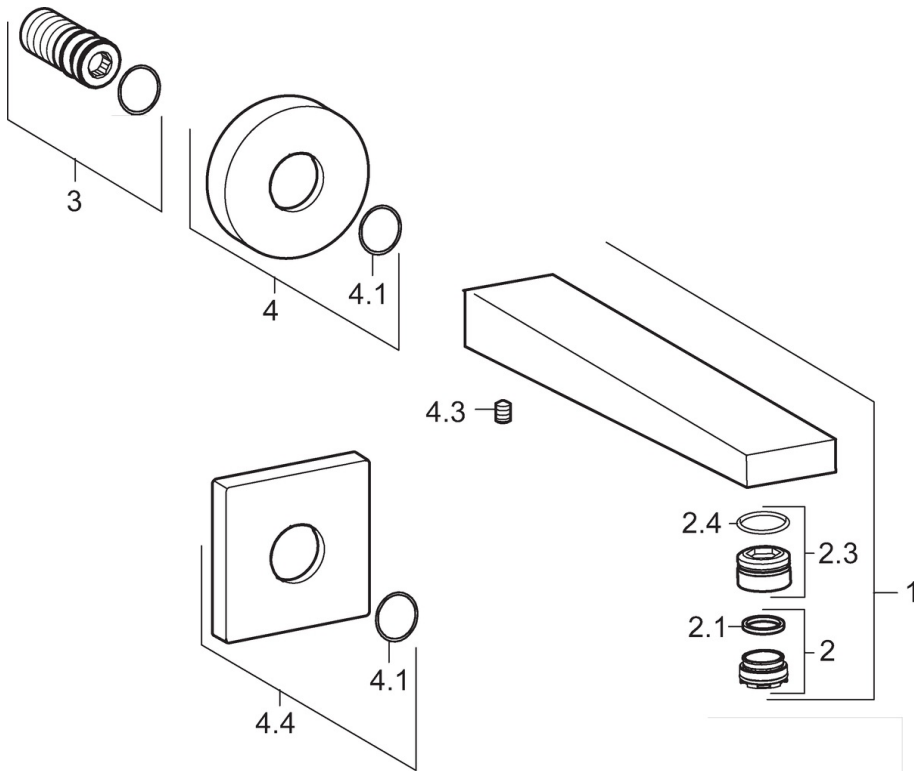

EAN: 4015474262225  
[static.hansa.com/57652100](http://static.hansa.com/57652100)

- Príslušenstvo
- Nástenná montáž
- Chróm
- Pevné výtokové rameno, Liata konštrukcia
- CACHE® - zapustený aerátor umiestnený priamo vo výtokovom ramene
- Telo batérie z mosadze DZR
- Squarewallrosette, Roundwallrosette

### Technické vlastnosti

|                              |               |
|------------------------------|---------------|
| Veľkosť DN (menovitý rozmer) | <b>DN15</b>   |
| Spojovacia veľkosť           | <b>G1/2</b>   |
| Projection                   | <b>197 mm</b> |
| Materiál                     | <b>Mosadz</b> |

### SP57652100

| Název                        | Kód      |
|------------------------------|----------|
| 1 Výtokové rameno            | 59914021 |
| 2 Aerátor, M24x1             | 59913132 |
| 2.2 Klúč k perlátora, M24x1  | 59913134 |
| 2.3 Fitting ring for aerator | 59914007 |
| 3 Závit bradavky             | 59913658 |
| 4 Kryt príruby, d 75 mm      | 59913246 |
| 4.1 O-krúžok, d 26x2         | 59913423 |
| 4.3 Skrutka, M5x6, SW2.5     | 59912617 |
| 4.4 Krycí diel, 75x75 mm     | 59913326 |