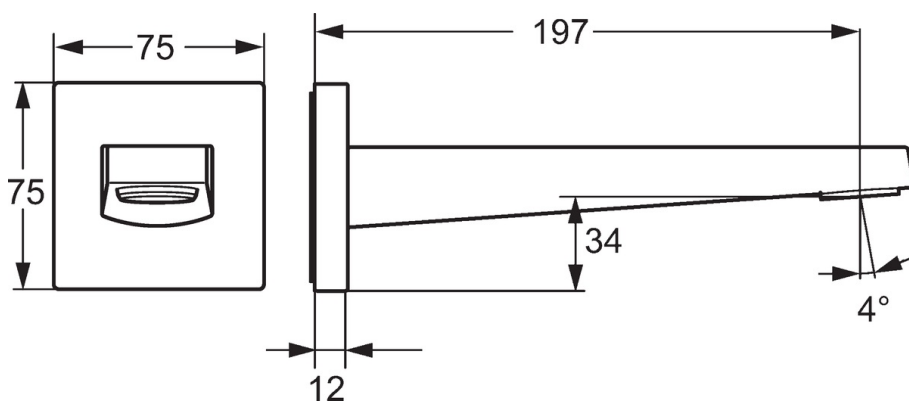

EAN: 4015474262225  
[static.hansa.com/57652100](http://static.hansa.com/57652100)

- Príslušenstvo
- Nástenná montáž
- Chróm
- Pevné výtokové rameno, Liata konštrukcia
- CACHE® - zapustený aerátor umiestnený priamo vo výtokovom ramene
- Telo batérie z mosadze DZR
- Squarewallrosette, Roundwallrosette

### Technické vlastnosti

|                              |               |
|------------------------------|---------------|
| Veľkosť DN (menovitý rozmer) | <b>DN15</b>   |
| Spojovacia veľkosť           | <b>G1/2</b>   |
| Projection                   | <b>197 mm</b> |
| Materiál                     | <b>Mosadz</b> |