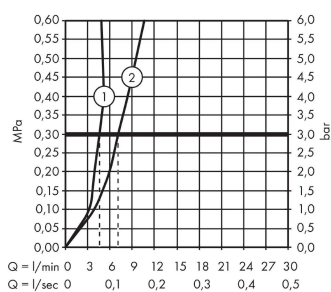

Průtokový diagram

- ① With flow limiter
- ② Bez zařízení omezovač průtoku