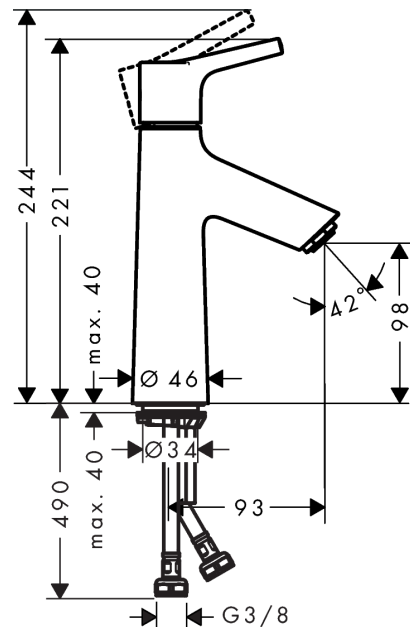

Kótovaný výkres