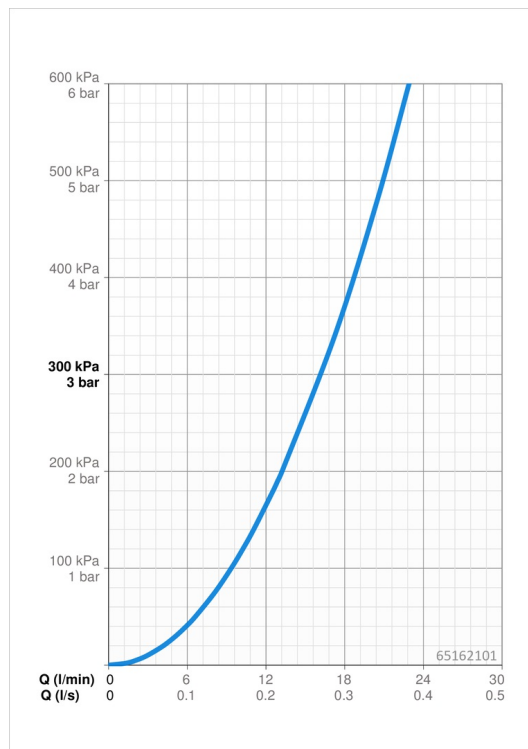

Predpisy

Norma EN **EN 1111, EN 1112, EN 1113**