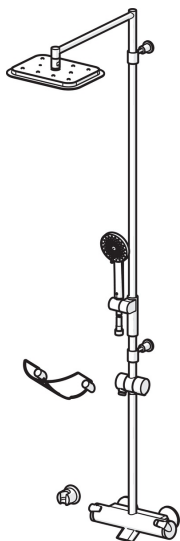

Náhradné diely

SP65162101

Název	Kód
1 Rukoväť regulátora prietoku vody	59914115
2 Prepínač/Regulátor	59914116
3 Tesnenie s filtrom, G3/4	59911076
4 O-kružok (komplet)	59914113
5 Rukoväť regulátora teploty	59914112
6 Termoelement/Kartuś, 3.4	59914114
7 Vnútročné puzdro	59914117
8 Prepínač	59914249