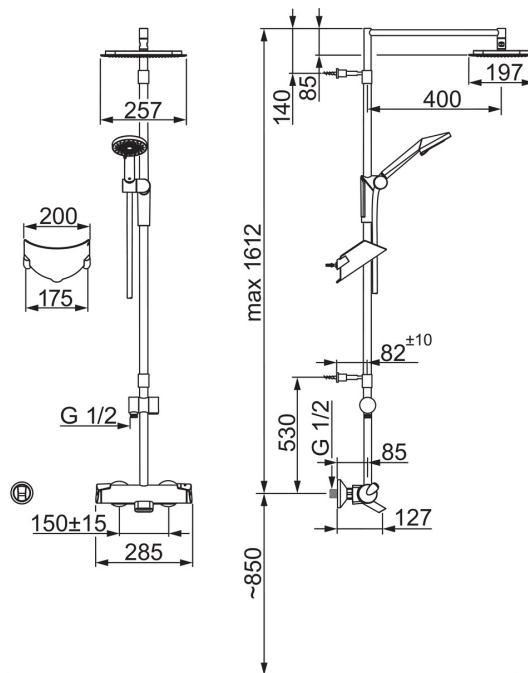

Náhradné diely

SP65162101

Název	Kód
1 Rukoväť regulátora prietoku vody	59914115
2 Prepínač/Regulátor	59914116
3 Tesnenie s filtrom, G3/4	59911076
4 O-kružok (komplet)	59914113
5 Rukoväť regulátora teploty	59914112
6 Termoelement/Kartuś, 3.4	59914114
7 Vnútročné puzdro	59914117
8 Prepínač	59914249