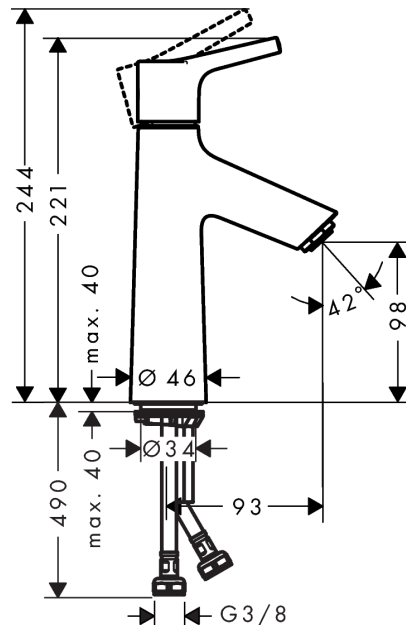

Kótovaný výkres