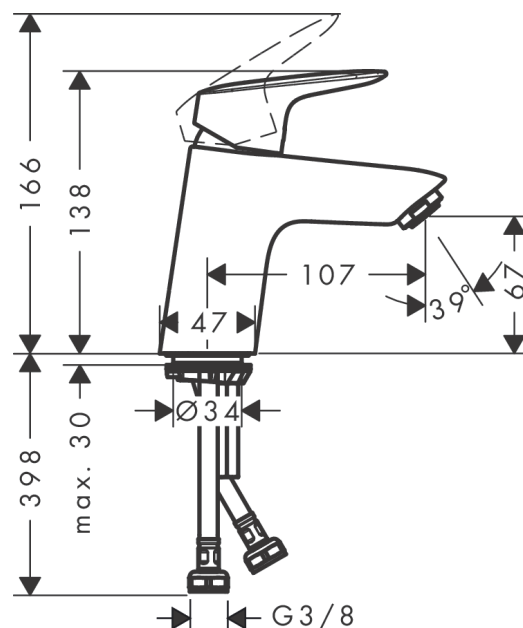

Logis

Páková umyvadlová baterie 70 bez odtokové soupravy

Povrchové úpravy: **chrom** Číslo položky: **71071000**

Popis

Vlastnosti

- ComfortZone 70
- varianta rukojeti: páčka
- výtok 107 mm
- druh proudu: normální proud
- maximální průtok při 0,3 MPa: 5 l/min
- vhodné pro průtokový ohřívač
- způsob připojení: převlečné matky G 3/8
- rozměr přívodů: DN15
- třída hlučnosti: I
- není součástí: odtoková souprava

Technologie

Obrázek výrobku

Kótovaný výkres

Průtokový diagram