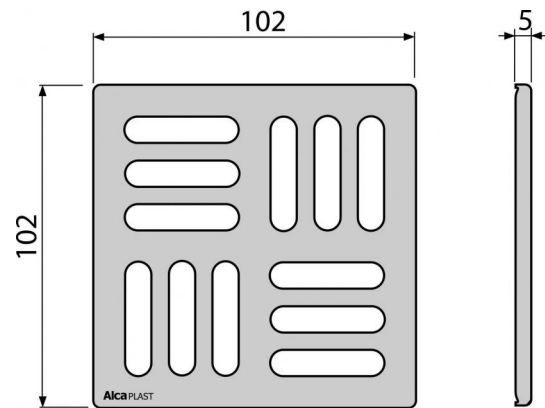

MPV004

Mriežka 102×102 mm nerez

**Použitie**

Pre podlahové vpuste s rozmerom rámečku 105×105 mm
Pre použitie v interiéri aj v exteriéri

Vlastnosti

- Masívna nerezová mriežka 102×102×4 mm
- Materiál: nerezová oceľ AISI 304, DIN 1.4301

Rozsah dodávky

- Dizajnová nerezová mriežka

Objednací kód, Logistické informácie

Kód	EAN	Hmotnosť (kus balenie paleta)	Rozmer (kus balenie)	Množstvo (balenie paleta)
MPV004	8594045934335	0,1200 0,0000 0,0000 kg	106×106×7 – mm	1 – ps