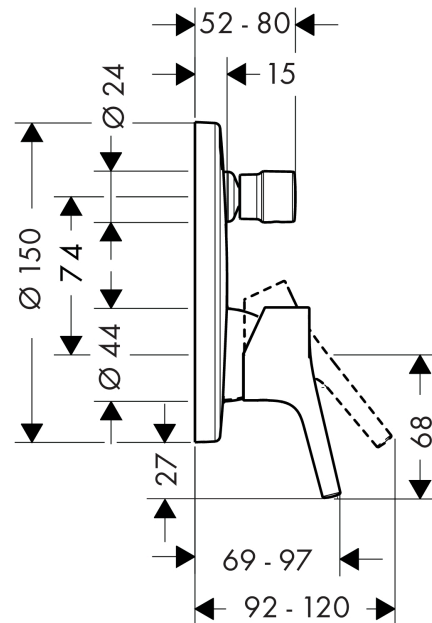

Talis S

Páková vanová baterie pod omítku

Povrchové úpravy: **chrom** Číslo položky: **72405000**

Popis

Vlastnosti

- průtok horním výstupem: 21 l/min
- průtok dolním výstupem: 29 l/min
- součásti dodávky: Páková vanová baterie, instalační blok, upevňovací materiál, montážní návod
- není součástí: základní těleso

Obrázek výrobku

Kótovaný výkres

Průtokový diagram

- ① Odtok sprchy
- ② Odtok vany