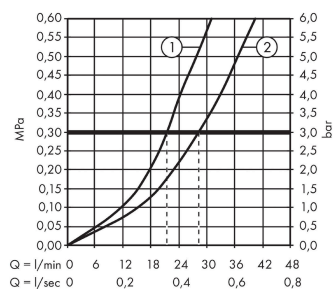

Talis S

Páková vanová baterie pod omítku

Povrchové úpravy: **chrom** Číslo položky: **72405000**

Popis

Vlastnosti

- průtok horním výstupem: 21 l/min
- průtok dolním výstupem: 29 l/min
- součásti dodávky: Páková vanová baterie, instalační blok, upevňovací materiál, montážní návod
- není součástí: základní těleso

Obrázek výrobku

Kótovaný výkres

Průtokový diagram

- ① Odtok sprchy
- ② Odtok vany