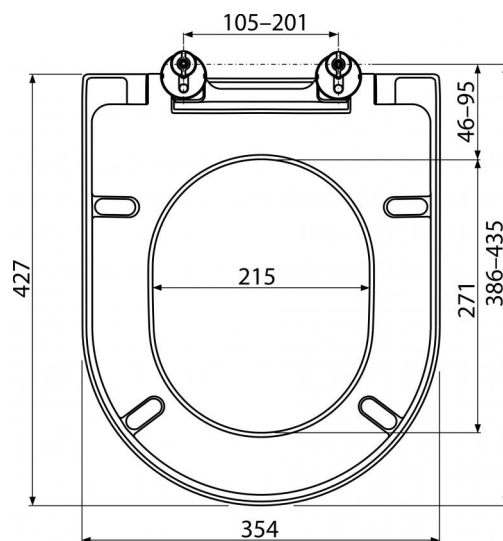

A674S

WC sedátko SOFTCLOSE, Duroplast

**Použitie**

Pre WC misy podľa tabuľky kompatibility

Vlastnosti

- Farebne stály materiál
- Farba: biela
- CLICK systém – ľahko čistiteľná keramika vďaka rýchlo odnímateľnému sedátku
- Kovové pánty s bielou plastovou krytkou univerzálne nastaviteľné v dvoch osiach
- Materiál: duroplast s antibakteriálnymi vlastnosťami (zabezpečené obsahom zlúčenín striebra)
- Možnosť dotiahnutia pántu skrutkovačom zhora
- SOFTCLOSE – bezpečnostný spomaľovací systém zatvárania

Rozsah dodávky

- Pánty P106B
- WC sedátko

Objednací kód, Logistické informácie

Kód	EAN	Hmotnosť (kus balenie paleta)	Rozmer (kus balenie)	Množstvo (balenie paleta)
A674S	8595580548742	2,3000 14,3400 307,3900 kg	58×445×360 mm	5 120 ks