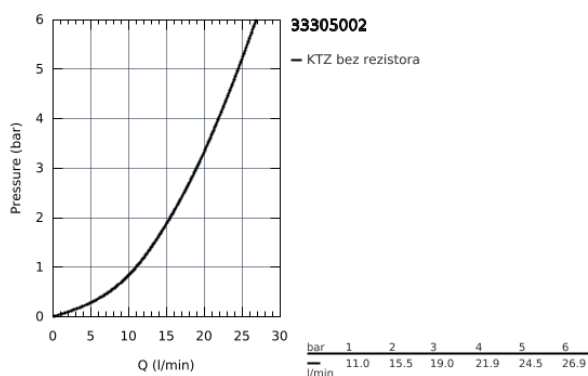

33 305 002 EUROSMART EUROSMART PÁKOVÁ VAŇOVÁ BATÉRIA, DN 15

POPIS PRODUKTU

- zástavba do steny
- keramická kartuša 46 mm s technológiou

GROHE SilkMove

- chrómový povrch s **GROHE StarLight**
- GROHE FastFixation skryté upevnení
- súprava obsahuje:
- set pro instalaci (19 450 002)
- s podomítkovým tělesem
- variabilne nastaviteľný obmedzovač prietoku
- automatické prepínanie: vaňa/sprcha
- kovová páka
- kovová rozeta
- tesnenie rozety a skrutiek
- obmedzovač teploty na objednávku (46 308)