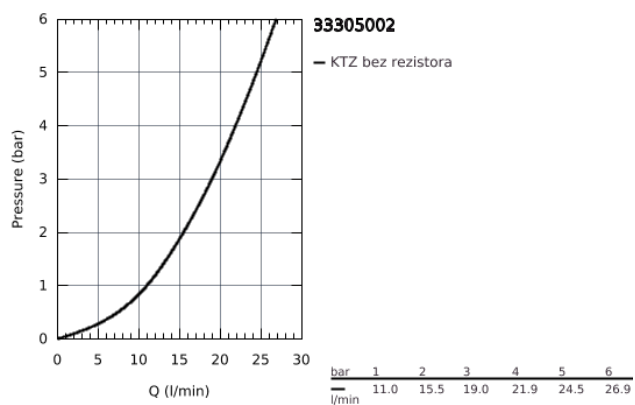

33 305 002 EUROSMART EUROSMART PÁKOVÁ VAŇOVÁ BATÉRIA, DN 15