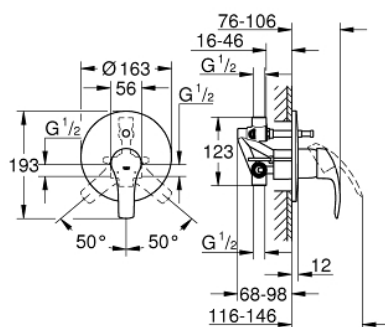

33 305 002 EUROSMART EUROSMART PÁKOVÁ VAŇOVÁ BATÉRIA, DN 15

POPIS PRODUKTU

- zástavba do steny
- keramická kartuša 46 mm s technológiou

GROHE SilkMove

- chrómový povrch s **GROHE StarLight**
- GROHE FastFixation skryté upevnení
- súprava obsahuje:
- set pro instalaci (19 450 002)
- s podomítkovým tělesem
- variabilne nastaviteľný obmedzovač prietoku
- automatické prepínanie: vaňa/sprcha
- kovová páka
- kovová rozeta
- tesnenie rozety a skrutiek
- obmedzovač teploty na objednávku (46 308)

33 305 002 EUROSMART EUROSMART PÁKOVÁ VAŇOVÁ BATÉRIA, DN 15

33 305 002 EUROSMART EUROSMART PÁKOVÁ VAŇOVÁ BATÉRIA, DN 15

NÁHRADNÉ DIELY

- 1: Kompletná páka (Č. obj. 46903000)
- 2: Rozeta (Č. obj. 46905000)
- 3: Kartuša (Č. obj. 46048000)
- 4: Prepínanie (Č. obj. 46737000)
- 5: Obmedzovač teploty (Č. obj. 46308000)*
- 6: Predĺžovací set (Č. obj. 46191000)*
- 7: Predĺžovací set (Č. obj. 46343000)*