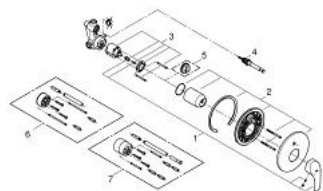

33 305 002 EUROSMART EUROSMART PÁKOVÁ VAŇOVÁ BATÉRIA, DN 15

POPIS PRODUKTU

- zástavba do steny
- keramická kartuša 46 mm s technológiou

GROHE SilkMove

- chrómový povrch s **GROHE StarLight**
- GROHE FastFixation skryté upevnení
- súprava obsahuje:
- set pro instalaci (19 450 002)
- s podomítkovým tělesem
- variabilne nastaviteľný obmedzovač prietoku
- automatické prepínanie: vaňa/sprcha
- kovová páka
- kovová rozeta
- tesnenie rozety a skrutiek
- obmedzovač teploty na objednávku (46 308)

33 305 002 EUROSMART EUROSMART PÁKOVÁ VAŇOVÁ BATÉRIA, DN 15

33 305 002 EUROSMART EUROSMART PÁKOVÁ VAŇOVÁ BATÉRIA, DN 15

NÁHRADNÉ DIELY

- 1: Kompletná páka (Č. obj. 46903000)
- 2: Rozeta (Č. obj. 46905000)
- 3: Kartuša (Č. obj. 46048000)
- 4: Prepínanie (Č. obj. 46737000)
- 5: Obmedzovač teploty (Č. obj. 46308000)*
- 6: Predĺžovací set (Č. obj. 46191000)*
- 7: Predĺžovací set (Č. obj. 46343000)*