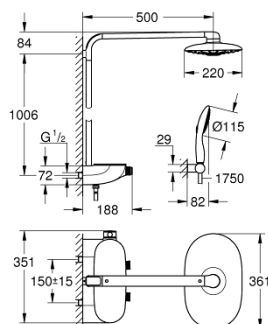

### POPIS PRODUKTU

- súprava obsahuje:
- sprchové ramínko horizontálné 500 mm
- nástenný SmartControl termostat
- umožňuje zmenu medzi:
- hlavová sprcha Rainshower Duo 360, chromová spodná časť sprchy
- GROHE PureRain/GROHE Rain O2 proud\* a TrioMassage
- ručná sprcha Power&Soul 115 (27 671 LS0)
- nástenný držák ručnej sprchy (27 055)
- Silverflex sprchová hadica 1.750 mm (28 388 000)
- minimálny prietok 10 l/min.
- **GROHE DreamSpray**
- chrómový povrch s **GROHE StarLight**
- **GROHE CoolTouch** ochrana proti opaženiu
- **GROHE TurboStat** kompaktná kartuša s voskovým termostatom
- **GROHE EcoJoy** technológia pre nízku spotrebu vody a perfektný prietok
- bezpečnostná záračka pri 38°C
- Voliteľný omezovač teploty GROHE SafeStop Plus na úrovni 43°C
- SmartControl tlačítko ON-OFF, ovládanie proudu od EcoJoy do plného proudu Full Flow
- **GROHE EasyReach** sprchová polička
- rýchločistiaci systém **SpeedClean**
- **Vnitřní WaterGuide** pro delší životnost
- 
- **vhodné pre prietokové ohrievače od 18 kW /h**
- **funkcia Twistfree** proti prekrúteniu sprchovej hadice
- 
- \* musí byť rozhodnuto pri prvej inštalácii; výchozí nastavení z výroby: GROHE PureRain