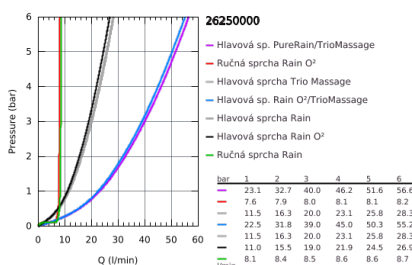

### POPIS PRODUKTU

- súprava obsahuje:
- sprchové ramínko horizontálné 500 mm
- nástenný SmartControl termostat
- umožňuje zmenu medzi:
- hlavová sprcha Rainshower Duo 360, chromová spodná časť sprchy
- GROHE PureRain/GROHE Rain O2 proud\* a TrioMassage
- ručná sprcha Power&Soul 115 (27 671 LS0)
- nástenný držák ručnej sprchy (27 055)
- Silverflex sprchová hadica 1.750 mm (28 388 000)
- minimálny prietok 10 l/min.
- **GROHE DreamSpray**
- chrómový povrch s **GROHE StarLight**
- **GROHE CoolTouch** ochrana proti opaženiu
- **GROHE TurboStat** kompaktná kartuša s voskovým termostatom
- **GROHE EcoJoy** technológia pre nízku spotrebu vody a perfektný prietok
- bezpečnostná záračka pri 38°C
- Voliteľný omezovač teploty GROHE SafeStop Plus na úrovni 43°C
- SmartControl tlačítko ON-OFF, ovládanie proudu od EcoJoy do plného proudu Full Flow
- **GROHE EasyReach** sprchová polička
- rýchločistiaci systém **SpeedClean**
- **Vnitřní WaterGuide** pro delší životnost
- 
- **vhodné pre prietokové ohrievače od 18 kW /h**
- **funkcia Twistfree** proti prekrúteniu sprchovej hadice
- 
- \* musí byť rozhodnuto pri prvej inštalácii; výchozí nastavení z výroby: GROHE PureRain