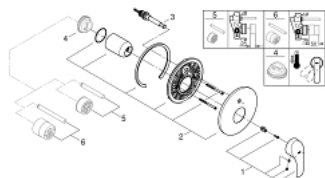

19 450 002 EUROSMART EUROSMART PÁKOVÁ VAŇOVÁ BATÉRIA

POPIS PRODUKTU

- montážny set (vrchný diel) pre
- 33 961 000, 33 963 000
- bez podomietkového telesa
- kovová páka
- chrómový povrch s **GROHE StarLight**
- GROHE FastFixation skryté upevnení
- automatické prepínanie: vaňa/sprcha
- tesnenie rozety a skrutiek
- kovová nástenná rozeta

19 450 002 EUROSMART EUROSMART PÁKOVÁ VAŇOVÁ BATÉRIA

NÁHRADNÉ DIELY

- 1: Kompletná páka (Č. obj. 46903000)
- 2: Rozeta (Č. obj. 46905000)
- 3: Prepínanie (Č. obj. 46737000)
- 4: Obmedzovač teploty (Č. obj. 46308000)*
- 5: Predĺžovací set (Č. obj. 46191000)*
- 6: Predĺžovací set (Č. obj. 46343000)*