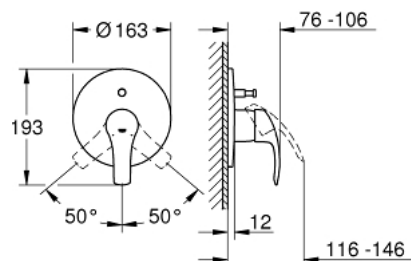

19 450 002 EUROSMART EUROSMART PÁKOVÁ VAŇOVÁ BATÉRIA

POPIS PRODUKTU

- montážny set (vrchný diel) pre
- 33 961 000, 33 963 000
- bez podomietkového telesa
- kovová páka
- chrómový povrch s **GROHE StarLight**
- GROHE FastFixation skryté upevnení
- automatické prepínanie: vaňa/sprcha
- tesnenie rozety a skrutiek
- kovová nástenná rozeta

19 450 002 EUROSMART EUROSMART PÁKOVÁ VAŇOVÁ BATÉRIA

NÁHRADNÉ DIELY

- 1: Kompletná páka (Č. obj. 46903000)
- 2: Rozeta (Č. obj. 46905000)
- 3: Prepínanie (Č. obj. 46737000)
- 4: Obmedzovač teploty (Č. obj. 46308000)*
- 5: Predĺžovací set (Č. obj. 46191000)*
- 6: Predĺžovací set (Č. obj. 46343000)*