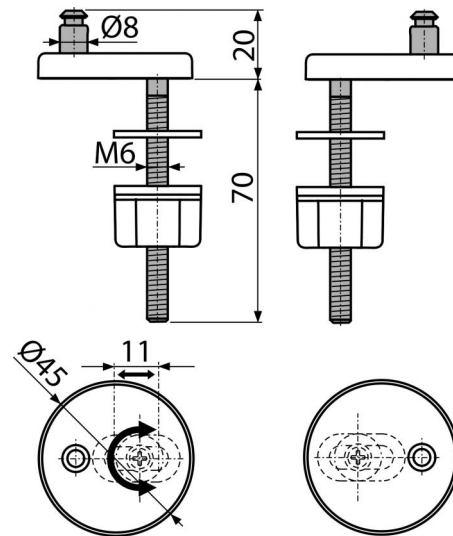

P106B**Pánty so spodnou montážou, krytka plast****Použitie**

Pre misky s obmedzeným montážnym prístupom
Pre WC sedátka A602, A603, A604, A606, A6745

Vlastnosti

- CLICK systém – ľahko čistiteľná keramika vďaka rýchlo odnímateľnému sedátku
- Kovové telo
- Plastová krytka – biela
- Univerzálne nastaviteľné v dvoch osiach

Rozsah dodávky

- Nerezová skrutka s maticami 2 ks
- Záves s plastovou krytkou 2 ks

Objednací kód, Logistické informácie

Kód	EAN	Hmotnosť (kus balenie paleta)	Rozmer (kus balenie)	Množstvo (balenie paleta)
P106B	8595580548964	0,0765 0,0765 0,0000 kg	90×45×45 mm	1 - ps