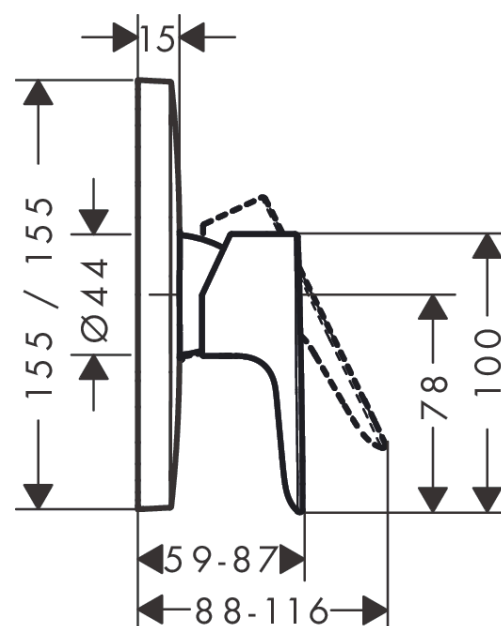

Talis E

Páková sprchová baterie pod omítku

Povrchové úpravy: **chrom** Číslo položky: **71765000**

Popis

Vlastnosti

- počet spotřebičů: 1 spotřebič
- způsob připojení: základní těleso
- maximální průtok při 0,3 MPa: 29,3 l/min
- součásti dodávky: páková sprchová baterie, instalační blok, upevňovací materiál, montážní návod
- není součástí: základní těleso

Ocenění za design

Obrázek výrobku

Kótovaný výkres

Průtokový diagram