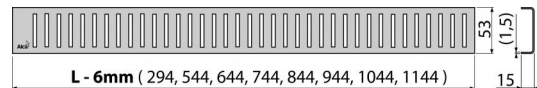

PURE-300L

Rošt pre líniový podlahový žlab, nerez-lesk

Použitie

Pre podlahové žľaby ALCA: APZ1, APZ101, APZ1001, APZ1101, APZ4, APZ104, APZ1004, APZ1104, APZ12, APZ22, APZ2012, APZ2022

Vlastnosti

- Materiál: nerezová oceľ AISI 304, DIN 1.4301
- Povrch: nerez lesk

Rozsah dodávky

- Demontážny háčik
- Plastová vymedzovacia opierka
- Rošt

Objednací kód, Logistické informácie

Kód	EAN	Hmotnosť (kus balenie paleta)	Rozmer (kus balenie)	Množstvo (balenie paleta)
PURE-300L	8595580502195	300 mm 0,2665 0,0000 0,0000 kg	340×20×55 – mm	1 – ps