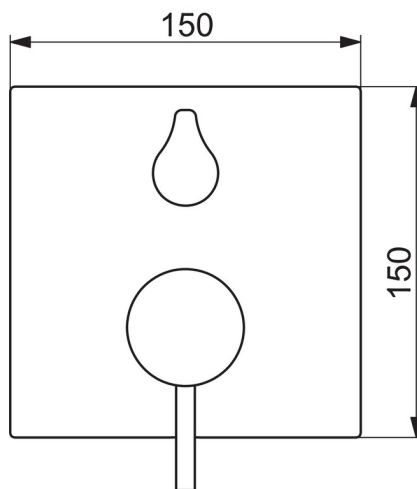

Náhradné diely

SP87849051

Název	Kód
1 Ovládací rukoväť, 45 mm, (2011-)	59913272
1.1 Skrutka, M5x28, SW2.5	59913273
1.2 O-kružok, d 3x1.5	59913100
1.3 Klobúk, krytka, (2011-)	59913271
2 Kryt príruby	59914309
2.1 Ružice	59912511
2.2 O-kružok, 4x3	59913215
2.3 Fixing part	59914307
2.4 Skrutka, M4.5x80	59912890
2.5 Rukoväť	59914576
4 Kartuš, 3.5 Classic	59913075
4.1 Temperature adjustment limiter	59912325
4.2 O-kružok, d 28.24x2.62	59912590
4.3 Skrutka rukáv, M38x1	59912115
4.4 O-kružok, d 10.10x1.60	59905072
5 Prepínač/Regulátor	59914183
7 Funkčná jednotka, 3.5	59914299
7.1 O-kružok, 23.47x2.62	59914304
8 Montážny kit	59914186
N.I. Upevňovacia skrutka, M6x13	59914657
N.I. Nadstavný segment, 15 mm, 150x150 mm	59914192
N.I. Adaptér, H/C reversed	59914184
N.I. Nadstavný segment, 15 mm	59914182
N.I. Prepínač, 120°	59914655
N.I. Skrutkovač, 5 mm	59914334