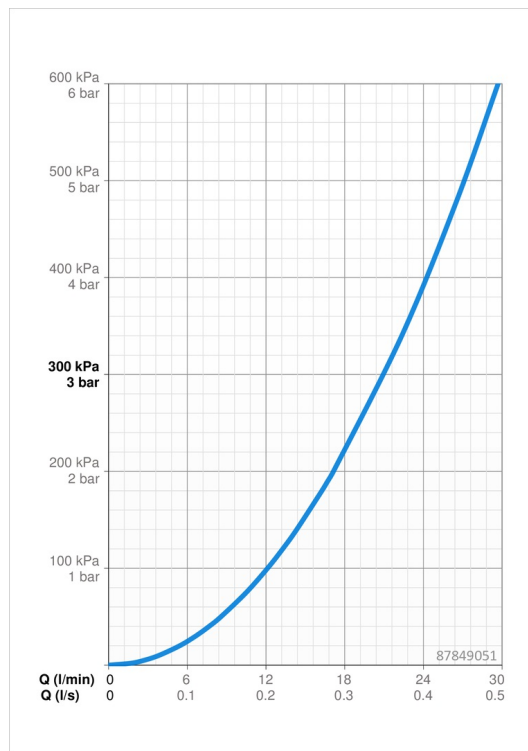

EAN: 4015474287235
static.hansa.com/87849051

- Sprcha a vaňa
- Jednopáková, Sada pre konečnú montáž
- Podomietková inštalácia
- Chróm
- Jedna ovládacia páka / rukoväť, Páka so symbolom teplej a studenej vody, Pin - tyčinková páka
- Otočný prepínač
- Funkcie pre nastavenie maximálnej teploty a prietoku vody, Nastaviteľný obmedzovač teploty vody (súčasť dodávky, možnosť dodatočnej inštalácie)
- $\varnothing$ 35 mm keramická kartuša pre ovládanie teploty a prietoku vody
- Telo batérie z mosadze DZR
- Squarewallrosette, FunctionUnitFixedWithScrews, BLUECLICK, BLUETUNE

Technické údaje

Vlastnosti prietoku

Prietok pri tlaku 3 bar **21.0 / 21.0 l/min**

Technické vlastnosti

Dodávka teplej vody **max. +80°C**
Pracovný tlak **0.5-10 bar**

Predpisy

Norma EN **EN 817**
Trieda hlučnosti **I (ISO 3822)**

Schválenia a Prehlásenia

DVGW **DW-6506CS0196**
SVGW **1805-6754**
ACS **16 ACC LY 696**