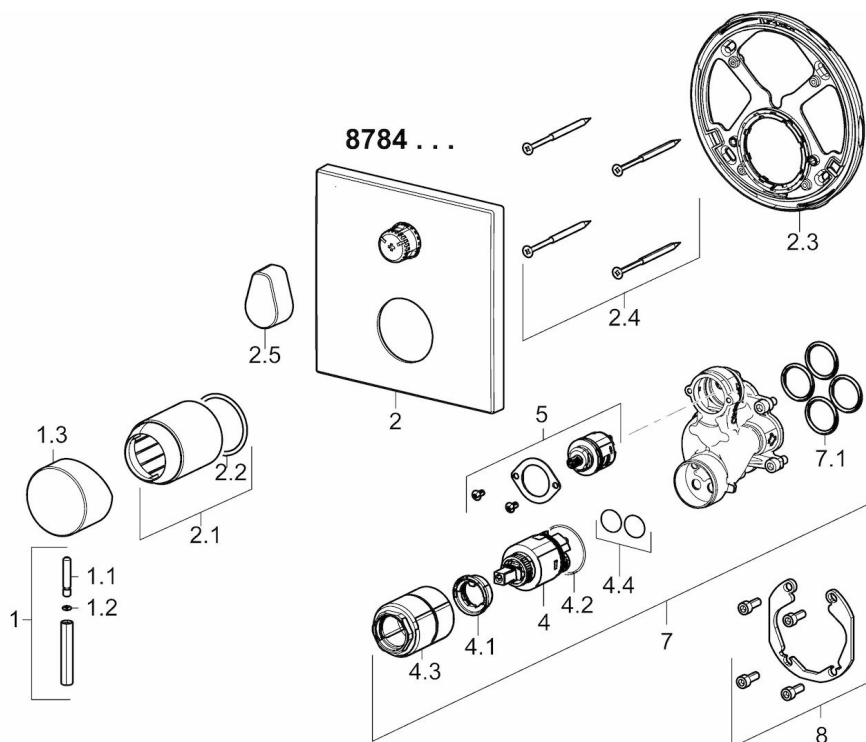

EAN: 4015474287235  
[static.hansa.com/87849051](http://static.hansa.com/87849051)

- Sprcha a vaňa
- Jednopáková, Sada pre konečnú montáž
- Podomietková inštalácia
- Chróm
- Jedna ovládacia páka / rukoväť, Páka so symbolom teplej a studenej vody, Pin - tyčinková páka
- Otočný prepínač
- Funkcie pre nastavenie maximálnej teploty a prietoku vody, Nastaviteľný obmedzovač teploty vody (súčasť dodávky, možnosť dodatočnej inštalácie)
- $\varnothing$  35 mm keramická kartuša pre ovládanie teploty a prietoku vody
- Telo batérie z mosadze DZR
- Squarewallrosette, FunctionUnitFixedWithScrews, BLUECLICK, BLUETUNE

### SP87849051

Název	Kód
1 Ovládací rukoväť, 45 mm, (2011-)	59913272
1.1 Skrutka, M5x28, SW2.5	59913273
1.2 O-kružok, d 3x1.5	59913100
1.3 Klobúk, krytka, (2011-)	59913271
2 Kryt príruby	59914309
2.1 Ružice	59912511
2.2 O-kružok, 4x3	59913215
2.3 Fixing part	59914307
2.4 Skrutka, M4.5x80	59912890
2.5 Rukoväť	59914576
4 Kartuš, 3.5 Classic	59913075
4.1 Temperature adjustment limiter	59912325
4.2 O-kružok, d 28.24x2.62	59912590
4.3 Skrutka rukáv, M38x1	59912115
4.4 O-kružok, d 10.10x1.60	59905072
5 Prepínač/Regulátor	59914183
7 Funkčná jednotka, 3.5	59914299
7.1 O-kružok, 23.47x2.62	59914304
8 Montážny kit	59914186
N.I. Upevňovacia skrutka, M6x13	59914657
N.I. Nadstavný segment, 15 mm, 150x150 mm	59914192
N.I. Adaptér, H/C reversed	59914184
N.I. Nadstavný segment, 15 mm	59914182
N.I. Prepínač, 120°	59914655
N.I. Skrutkovač, 5 mm	59914334