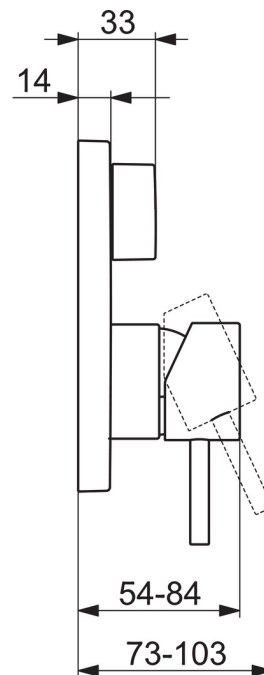

Náhradné diely

SP87849051

Název	Kód
1 Ovládací rukoväť, 45 mm, (2011-)	59913272
1.1 Skrutka, M5x28, SW2.5	59913273
1.2 O-kružok, d 3x1.5	59913100
1.3 Klobúk, krytka, (2011-)	59913271
2 Kryt príruby	59914309
2.1 Ružice	59912511
2.2 O-kružok, 4x3	59913215
2.3 Fixing part	59914307
2.4 Skrutka, M4.5x80	59912890
2.5 Rukoväť	59914576
4 Kartuš, 3.5 Classic	59913075
4.1 Temperature adjustment limiter	59912325
4.2 O-kružok, d 28.24x2.62	59912590
4.3 Skrutka rukáv, M38x1	59912115
4.4 O-kružok, d 10.10x1.60	59905072
5 Prepínač/Regulátor	59914183
7 Funkčná jednotka, 3.5	59914299
7.1 O-kružok, 23.47x2.62	59914304
8 Montážny kit	59914186
N.I. Upevňovacia skrutka, M6x13	59914657
N.I. Nadstavný segment, 15 mm, 150x150 mm	59914192
N.I. Adaptér, H/C reversed	59914184
N.I. Nadstavný segment, 15 mm	59914182
N.I. Prepínač, 120°	59914655
N.I. Skrutkovač, 5 mm	59914334