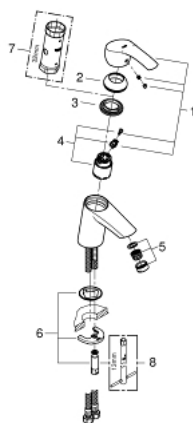

32 467 002 **EUROSMART EUROSMART PÁKOVÁ UMÝVADLOVÁ BATÉRIA, DN 15 S-SIZE**

POPIS PRODUKTU

- 1-otvorová montáž
- kovová páka
- keramická kartuša s technológiou

GROHE SilkMove 35 mm

- variabilne nastaviteľný obmedzovač prietoku
- s obmedzovačom teploty
- chrómový povrch s **GROHE StarLight**
- **GROHE EcoJoy** perlátor 5,7 l/min
- **GROHE FastFixation** rýchломontážny systém
- hladké teleso
- flexi prípojné hadičky

32 467 002 EUROSMART EUROSMART PÁKOVÁ UMÝVADLOVÁ BATÉRIA, DN 15 S-SIZE

NÁHRADNÉ DIELY

- 1: Kompletná páka (Č. obj. 46897000)
 - 2: Kryt (Č. obj. 46492000)
 - 3: Nastaviteľné ELB, DN 10 (Č. obj. 46460000)
 - 4: Kartuša (Č. obj. 46374000)
 - 5: Perlátor (Č. obj. 48159000)
 - 6: Kontraskrutkový spoj (Č. obj. 46671000)
 - 7: Kľúč (Č. obj. 19332000)*
 - 8: Montážny kľúč (Č. obj. 19017000)*
- * Voliteľné príslušenstvo