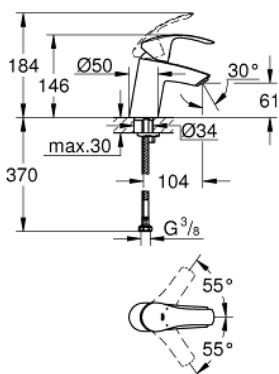

32 467 002 **EUROSMART EUROSMART PÁKOVÁ UMÝVADLOVÁ BATÉRIA, DN 15 S-SIZE**

POPIS PRODUKTU

- 1-otvorová montáž
- kovová páka
- keramická kartuša s technológiou

GROHE SilkMove 35 mm

- variabilne nastaviteľný obmedzovač prietoku
- s obmedzovačom teploty
- chrómový povrch s **GROHE StarLight**
- **GROHE EcoJoy** perlátor 5,7 l/min
- **GROHE FastFixation** rýchломontážny systém
- hladké teleso
- flexi prípojné hadičky

32 467 002 EUROSMART EUROSMART PÁKOVÁ UMÝVADLOVÁ BATÉRIA, DN 15 S-SIZE

NÁHRADNÉ DIELY

- 1: Kompletná páka (Č. obj. 46897000)
 - 2: Kryt (Č. obj. 46492000)
 - 3: Nastaviteľné ELB, DN 10 (Č. obj. 46460000)
 - 4: Kartuša (Č. obj. 46374000)
 - 5: Perlátor (Č. obj. 48159000)
 - 6: Kontraskrutkový spoj (Č. obj. 46671000)
 - 7: Kľúč (Č. obj. 19332000)*
 - 8: Montážny kľúč (Č. obj. 19017000)*
- * Voliteľné príslušenstvo