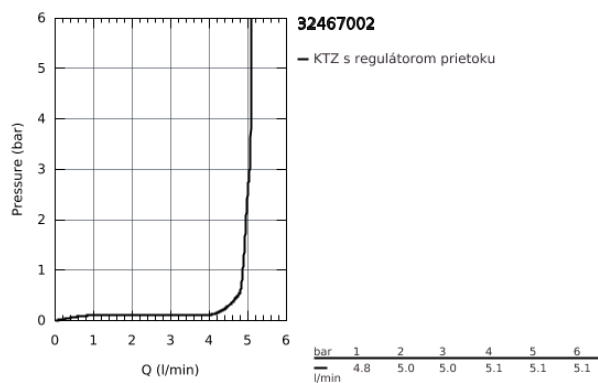

32 467 002 **EUROSMART EUROSMART PÁKOVÁ UMÝVADLOVÁ BATÉRIA, DN 15 S-SIZE**

POPIS PRODUKTU

- 1-otvorová montáž
- kovová páka
- keramická kartuša s technológiou

GROHE SilkMove 35 mm

- variabilne nastaviteľný obmedzovač prietoku
- s obmedzovačom teploty
- chrómový povrch s **GROHE StarLight**
- **GROHE EcoJoy** perlátor 5,7 l/min
- **GROHE FastFixation** rýchломontážny systém
- hladké teleso
- flexi prípojné hadičky

32 467 002 EUROSMART EUROSMART PÁKOVÁ UMÝVADLOVÁ BATÉRIA, DN 15 S-SIZE

NÁHRADNÉ DIELY

- 1: Kompletná páka (Č. obj. 46897000)
 - 2: Kryt (Č. obj. 46492000)
 - 3: Nastaviteľné ELB, DN 10 (Č. obj. 46460000)
 - 4: Kartuša (Č. obj. 46374000)
 - 5: Perlátor (Č. obj. 48159000)
 - 6: Kontraskrutkový spoj (Č. obj. 46671000)
 - 7: Kľúč (Č. obj. 19332000)*
 - 8: Montážny kľúč (Č. obj. 19017000)*
- * Voliteľné príslušenstvo