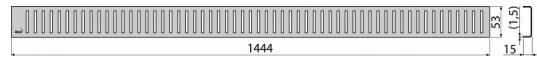

PURE-1450M

Rošt pre líniový podlahový žľab, nerez-mat

Použitie

Pre podlahové žľaby ALCA: APZ1, APZ101, APZ1001, APZ1101, APZ4, APZ104, APZ1004, APZ1104, APZ12, APZ22, APZ2012, APZ2022

Vlastnosti

- Materiál: nerezová oceľ AISI 304, DIN 1.4301
- Povrch: nerez mat

Rozsah dodávky

- Demontážny háčik
- Plastová vymedzovacia opierka
- Rošt

Objednací kód, Logistické informácie

Kód	EAN	1450 mm	Hmotnosť (kus | balenie | paleta)	Rozmer (kus | balenie)	Množstvo (balenie | paleta)
PURE-1450M	8595580547066		1,1449 | 1,1449 | 0,0000 kg	1444x15x53 | – mm	1 | – ps

Záruky	Colný kód	Normy
2/3 rokov	73269098	EN 1253

Technické parametre

- Trieda zaťaženia K3 300 kg