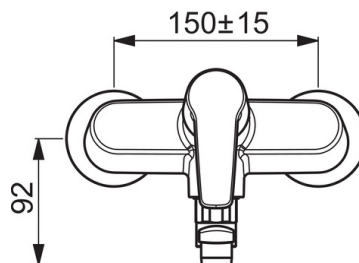

EAN: 4057304004964
static.hansa.com/51622193

- Kuchyňa
- Jednopáková
- Nástenná montáž
- Chróm
- Otočné výtokové rameno
- CASCADE® - aerátor
- Páka so symbolom teplej a studenej vody, Jedna ovládacia páka / rukoväť
- Funkcie pre nastavenie maximálnej teploty a prietoku vody, THERMO COOL - viac bezpečnosti vďaka minimálnemu ohrevu tela armatúry, Nastaviteľný obmedzovač teploty vody (súčasť dodávky, možnosť dodatočnej inštalácie)
- \varnothing 35 mm keramická kartuša pre ovládanie teploty a prietoku vody
- Excentrické etážky
- Telo batérie z mosadze DZR

Technické údaje

Vlastnosti prietoku

Prietok pri tlaku 3 bar **13.2 l/min**

Technické vlastnosti

Veľkosť DN (menovitý rozmer) **DN15**
 Dodávka teplej vody **max. +80°C**
 Pracovný tlak **0.5-10 bar**
 Spojovacia veľkosť **G3/4**
 Vzdialenosť na inštaláciu **cc150 ± 15 mm**
 Projection **284 mm**
 Materiál **Mosadz**

Predpisy

Norma EN **EN 817**

Náhradné diely

SP51612193

	Názov	Kód
1	Ovládacia rukoväť	59914417
2	Krytka, 33x3 mm	59912504
3	Temperature adjustment limiter	59912325
4	Pritlačná matica, M40x1, SW30	59913210
5	Kartuš, 3.5 Classic	59913075
N.I.	Výtokové rameno, L=150	59914470
N.I.	Tesniaci krúžok Ukončené	59914160
N.I.	Aerator, M22x1 Ukončené	59914469
N.I.	Klzné puzdro (10 ks), 18/20.6	59914159
N.I.	Vsuvka, G3/4-M22x1.5	59914570
N.I.	O-krúžok, 13.6x2.4	59914158
N.I.	Excentrický, G3/4xG1/2	59904793
N.I.	Výtokové rameno, L=200 Ukončené	59914471