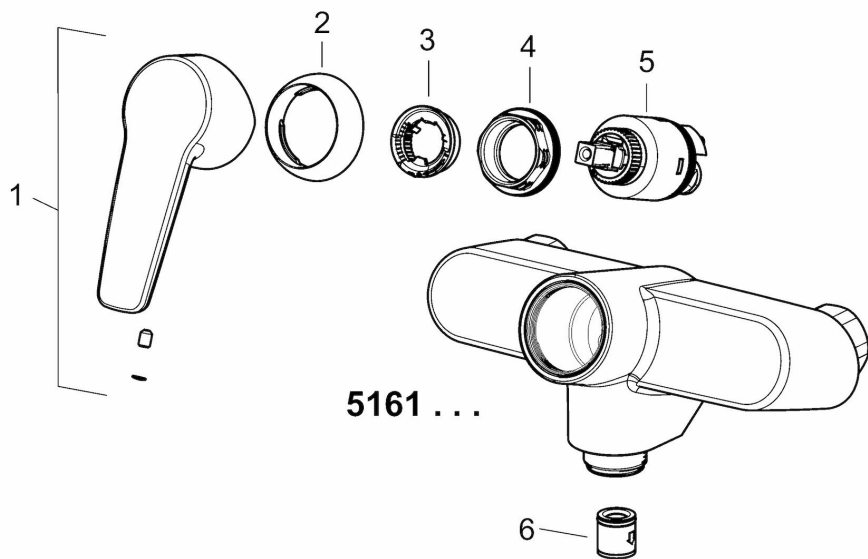

EAN: 4057304004964
static.hansa.com/51622193

- Kuchyňa
- Jednopáková
- Nástenná montáž
- Chróm
- Otočné výtokové rameno
- CASCADE® - aerátor
- Páka so symbolom teplej a studenej vody, Jedna ovládacia páka / rukoväť
- Funkcie pre nastavenie maximálnej teploty a prietoku vody, THERMO COOL - viac bezpečnosti vďaka minimálnemu ohrevu tela armatúry, Nastaviteľný obmedzovač teploty vody (súčasť dodávky, možnosť dodatočnej inštalácie)
- \varnothing 35 mm keramická kartuša pre ovládanie teploty a prietoku vody
- Excentrické etážky
- Telo batérie z mosadze DZR

Technické údaje

Vlastnosti prietoku

Prietok pri tlaku 3 bar **13.2 l/min**

Technické vlastnosti

Veľkosť DN (menovitý rozmer) **DN15**
 Dodávka teplej vody **max. +80°C**
 Pracovný tlak **0.5-10 bar**
 Spojovacia veľkosť **G3/4**
 Vzdialenosť na inštaláciu **cc150 ± 15 mm**
 Projection **284 mm**
 Materiál **Mosadz**

Predpisy

Norma EN **EN 817**

Náhradné diely

SP51612193

	Názov	Kód
1	Ovládacia rukoväť	59914417
2	Krytka, 33x3 mm	59912504
3	Temperature adjustment limiter	59912325
4	Pritlačná matica, M40x1, SW30	59913210
5	Kartuš, 3.5 Classic	59913075
N.I.	Výtokové rameno, L=150	59914470
N.I.	Tesniaci krúžok Ukončené	59914160
N.I.	Aerator, M22x1 Ukončené	59914469
N.I.	Klzné puzdro (10 ks), 18/20.6	59914159
N.I.	Vsuvka, G3/4-M22x1.5	59914570
N.I.	O-krúžok, 13.6x2.4	59914158
N.I.	Excentrický, G3/4xG1/2	59904793
N.I.	Výtokové rameno, L=200 Ukončené	59914471