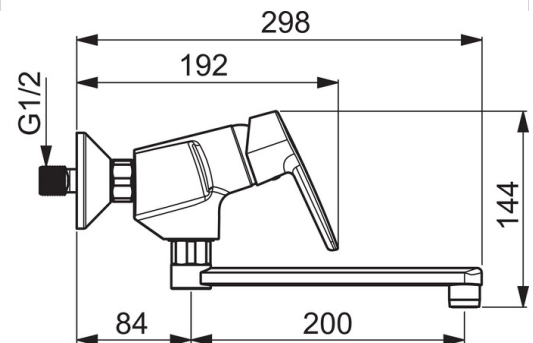

EAN: 4057304004964
static.hansa.com/51622193

- Kuchyňa
- Jednopáková
- Nástenná montáž
- Chróm
- Otočné výtokové rameno
- CASCADE® - aerátor
- Páka so symbolom teplej a studenej vody, Jedna ovládacia páka / rukoväť
- Funkcie pre nastavenie maximálnej teploty a prietoku vody, THERMO COOL - viac bezpečnosti vďaka minimálnemu ohrevu tela armatúry, Nastaviteľný obmedzovač teploty vody (súčasť dodávky, možnosť dodatočnej inštalácie)
- \varnothing 35 mm keramická kartuša pre ovládanie teploty a prietoku vody
- Excentrické etážky
- Telo batérie z mosadze DZR

Technické údaje

Vlastnosti prietoku

Prietok pri tlaku 3 bar **13.2 l/min**

Technické vlastnosti

Veľkosť DN (menovitý rozmer) **DN15**
 Dodávka teplej vody **max. +80°C**
 Pracovný tlak **0.5-10 bar**
 Spojovacia veľkosť **G3/4**
 Vzdialenosť na inštaláciu **cc150 ± 15 mm**
 Projection **284 mm**
 Materiál **Mosadz**

Predpisy

Norma EN **EN 817**

Náhradné diely

SP51612193

	Názov	Kód
1	Ovládacia rukoväť	59914417
2	Krytka, 33x3 mm	59912504
3	Temperature adjustment limiter	59912325
4	Pritlačná matica, M40x1, SW30	59913210
5	Kartuš, 3.5 Classic	59913075
N.I.	Výtokové rameno, L=150	59914470
N.I.	Tesniaci krúžok Ukončené	59914160
N.I.	Aerator, M22x1 Ukončené	59914469
N.I.	Klzné puzdro (10 ks), 18/20.6	59914159
N.I.	Vsuvka, G3/4-M22x1.5	59914570
N.I.	O-krúžok, 13.6x2.4	59914158
N.I.	Excentrický, G3/4xG1/2	59904793
N.I.	Výtokové rameno, L=200 Ukončené	59914471