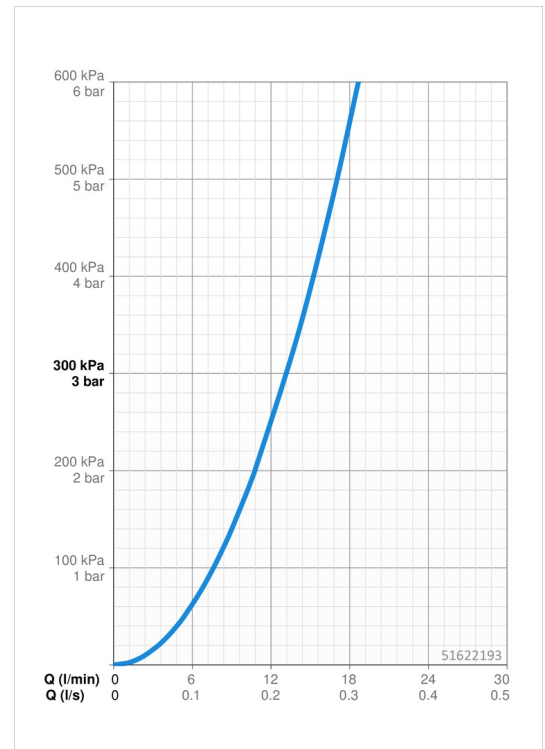

EAN: 4057304004964
static.hansa.com/51622193

- Kuchyňa
- Jednopáková
- Nástenná montáž
- Chróm
- Otočné výtokové rameno
- CASCADE® - aerátor
- Páka so symbolom teplej a studenej vody, Jedna ovládacia páka / rukoväť
- Funkcie pre nastavenie maximálnej teploty a prietoku vody, THERMO COOL - viac bezpečnosti vďaka minimálnemu ohrevu tela armatúry, Nastaviteľný obmedzovač teploty vody (súčasť dodávky, možnosť dodatočnej inštalácie)
- $\varnothing$ 35 mm keramická kartuša pre ovládanie teploty a prietoku vody
- Excentrické etážky
- Telo batérie z mosadze DZR

Technické údaje

Vlastnosti prietoku

Prietok pri tlaku 3 bar **13.2 l/min**

Technické vlastnosti

Veľkosť DN (menovitý rozmer) **DN15**
Dodávka teplej vody **max. +80°C**
Pracovný tlak **0.5-10 bar**
Spojovacia veľkosť **G3/4**
Vzdialenosť na inštaláciu **cc150 ± 15 mm**
Projection **284 mm**
Materiál **Mosadz**

Predpisy

Norma EN **EN 817**