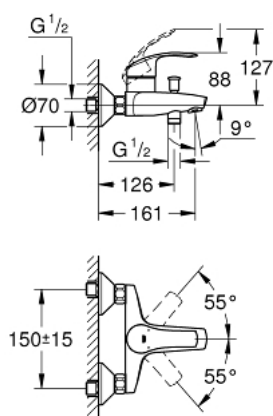

### POPIS PRODUKTU

- nástenná montáž
- kovová páka
- keramická kartuša s technológiou
- **GROHE SilkMove** 35 mm
- s obmedzovačom teploty
- chrómový povrch s **GROHE StarLight**
- variabilne nastaviteľný obmedzovač prietoku
- automatické prepínanie: vaňa/sprcha
- perlátor
- integrovaná spätná klapka vo výstupe sprchy DN 15
- S-prípojky
- kovové nástenné rozety
- zaistené proti spätnému toku

### NÁHRADNÉ DIELY

- 1: Kompletná páka (Č. obj. 46898000)
  - 2: Kryt (Č. obj. 46899000)
  - 3: Kartuša (Č. obj. 46374000)
  - 4: Prepínanie (Č. obj. 65648000)
  - 5: Prepínanie (Č. obj. 65655000)
  - 6: Spätná klapka (Č. obj. 08565000)
  - 7: Perlátor (Č. obj. 13952000)
  - 8: Prípojný skrutkový spoj DN 15 (Č. obj. 45044000)
  - 9: S-prípojka (Č. obj. 12075000)
  - 9.1: Tesnenie (Č. obj. 0138600M)
  - 9.2: Rozeta (Č. obj. 0221000M)
  - 10: Predĺženie DN 20, 20 mm (Č. obj. 0713000M)\*
  - 11: Kľúč (Č. obj. 19332000)\*
  - 12: špeciálny kľúč (Č. obj. 19377000)\*
- \* Voliteľné príslušenstvo