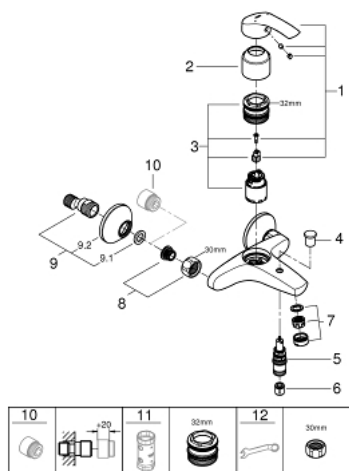

### POPIS PRODUKTU

- nástenná montáž
- kovová páka
- keramická kartuša s technológiou
- **GROHE SilkMove** 35 mm
- s obmedzovačom teploty
- chrómový povrch s **GROHE StarLight**
- variabilne nastaviteľný obmedzovač prietoku
- automatické prepínanie: vaňa/sprcha
- perlátor
- integrovaná spätná klapka vo výstupe sprchy DN 15
- S-prípojky
- kovové nástenné rozety
- zaistené proti spätnému toku

### NÁHRADNÉ DIELY

- 1: Kompletná páka (Č. obj. 46898000)
  - 2: Kryt (Č. obj. 46899000)
  - 3: Kartuša (Č. obj. 46374000)
  - 4: Prepínanie (Č. obj. 65648000)
  - 5: Prepínanie (Č. obj. 65655000)
  - 6: Spätná klapka (Č. obj. 08565000)
  - 7: Perlátor (Č. obj. 13952000)
  - 8: Prípojný skrutkový spoj DN 15 (Č. obj. 45044000)
  - 9: S-prípojka (Č. obj. 12075000)
  - 9.1: Tesnenie (Č. obj. 0138600M)
  - 9.2: Rozeta (Č. obj. 0221000M)
  - 10: Predĺženie DN 20, 20 mm (Č. obj. 0713000M)\*
  - 11: Kľúč (Č. obj. 19332000)\*
  - 12: špeciálny kľúč (Č. obj. 19377000)\*
- \* Voliteľné príslušenstvo