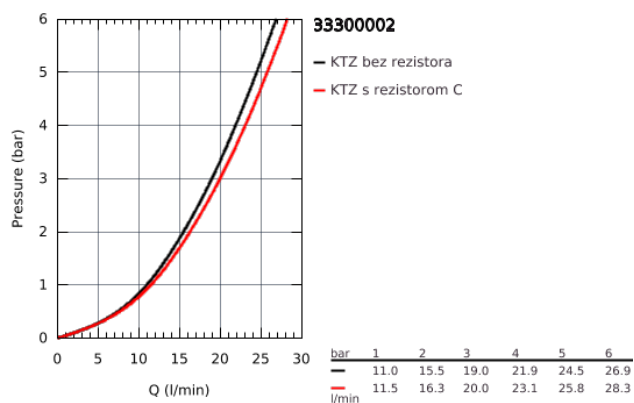

### POPIS PRODUKTU

- nástenná montáž
- kovová páka
- keramická kartuša s technológiou
- **GROHE SilkMove** 35 mm
- s obmedzovačom teploty
- chrómový povrch s **GROHE StarLight**
- variabilne nastaviteľný obmedzovač prietoku
- automatické prepínanie: vaňa/sprcha
- perlátor
- integrovaná spätná klapka vo výstupe sprchy DN 15
- S-prípojky
- kovové nástenné rozety
- zaistené proti spätnému toku