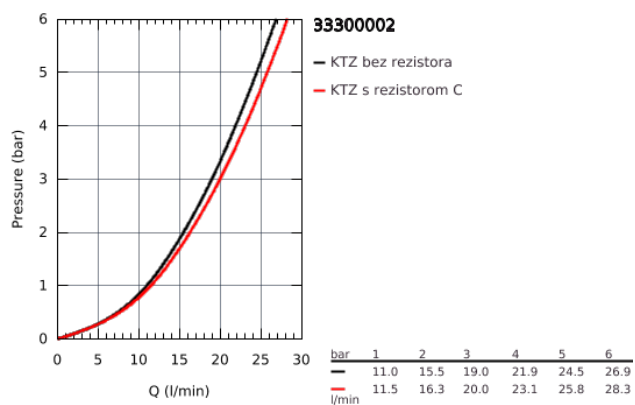

33 300 002 EUROSMART EUROSMART PÁKOVÁ VAŇOVÁ BATÉRIA, DN 15