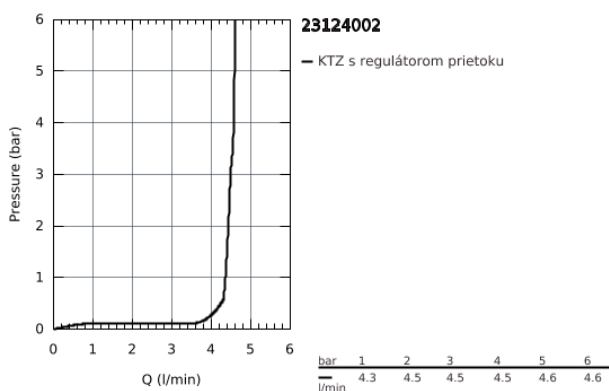

23 124 002 EUROSMART EUROSMART PÁKOVÁ UMÝVADLOVÁ BATÉRIA, DN 15 S-SIZE

POPIS PRODUKTU

- 1-otvorová montáž
- kovová páka
- keramická kartuša s technológiou **GROHE SilkMove** 35 mm
- variabilne nastaviteľný obmedzovač prietoku
- s obmedzovačom teploty
- chrómový povrch s **GROHE StarLight**
- GROHE EcoJoy perlátor 4 l/min
- **GROHE FastFixation** rýchlomontážny systém
- spúšťacia retiazka so závažím
- flexi prípojné hadičky
- se sprchovým setem:
- ručná sprcha s integrovaným prepínaním
- nástenný držiak sprchy
- sprchová hadica

23 124 002 EUROSMART EUROSMART PÁKOVÁ UMÝVADLOVÁ BATÉRIA, DN 15 S-SIZE

NÁHRADNÉ DIELY

- 1: Kompletná páka (Č. obj. 46897000)
 - 2: Kryt (Č. obj. 46492000)
 - 3: Nastaviteľné ELB, DN 10 (Č. obj. 46460000)
 - 4: Kartuša (Č. obj. 46374000)
 - 5: Retiazka (Č. obj. 06815000)
 - 6: Perlátor (Č. obj. 48280000)
 - 7: Kontraskrutkový spoj (Č. obj. 46671000)
 - 8: Spätná klapka (Č. obj. 08565000)
 - 9: Kľúč (Č. obj. 19332000)*
 - 10: Montážny kľúč (Č. obj. 19017000)*
- * Voliteľné príslušenstvo