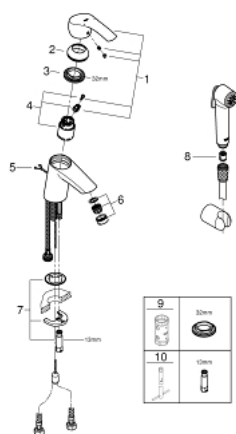

23 124 002 EUROSMART EUROSMART PÁKOVÁ UMÝVADLOVÁ BATÉRIA, DN 15 S-SIZE

POPIS PRODUKTU

- 1-otvorová montáž
- kovová páka
- keramická kartuša s technológiou **GROHE SilkMove** 35 mm
- variabilne nastaviteľný obmedzovač prietoku
- s obmedzovačom teploty
- chrómový povrch s **GROHE StarLight**
- GROHE EcoJoy perlátor 4 l/min
- **GROHE FastFixation** rýchlomontážny systém
- spúšťacia retiazka so závažím
- flexi prípojné hadičky
- se sprchovým setem:
- ručná sprcha s integrovaným prepínaním
- nástenný držiak sprchy
- sprchová hadica

23 124 002 EUROSMART EUROSMART PÁKOVÁ UMÝVADLOVÁ BATÉRIA, DN 15 S-SIZE

NÁHRADNÉ DIELY

- 1: Kompletná páka (Č. obj. 46897000)
 - 2: Kryt (Č. obj. 46492000)
 - 3: Nastaviteľné ELB, DN 10 (Č. obj. 46460000)
 - 4: Kartuša (Č. obj. 46374000)
 - 5: Retiazka (Č. obj. 06815000)
 - 6: Perlátor (Č. obj. 48280000)
 - 7: Kontraskrutkový spoj (Č. obj. 46671000)
 - 8: Spätná klapka (Č. obj. 08565000)
 - 9: Kľúč (Č. obj. 19332000)*
 - 10: Montážny kľúč (Č. obj. 19017000)*
- * Voliteľné príslušenstvo