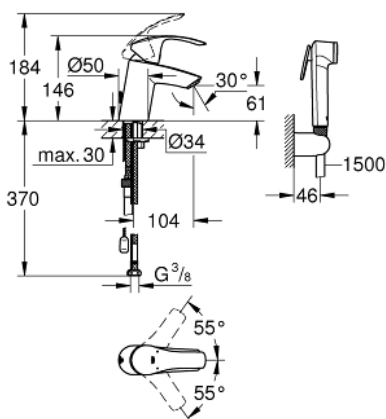

23 124 002 EUROSMART EUROSMART PÁKOVÁ UMÝVADLOVÁ BATÉRIA, DN 15 S-SIZE

POPIS PRODUKTU

- 1-otvorová montáž
- kovová páka
- keramická kartuša s technológiou **GROHE SilkMove** 35 mm
- variabilne nastaviteľný obmedzovač prietoku
- s obmedzovačom teploty
- chrómový povrch s **GROHE StarLight**
- GROHE EcoJoy perlátor 4 l/min
- **GROHE FastFixation** rýchlomontážny systém
- spúšťacia retiazka so závažím
- flexi prípojné hadičky
- se sprchovým setem:
- ručná sprcha s integrovaným prepínaním
- nástenný držiak sprchy
- sprchová hadica

23 124 002 EUROSMART EUROSMART PÁKOVÁ UMÝVADLOVÁ BATÉRIA, DN 15 S-SIZE

NÁHRADNÉ DIELY

- 1: Kompletná páka (Č. obj. 46897000)
 - 2: Kryt (Č. obj. 46492000)
 - 3: Nastaviteľné ELB, DN 10 (Č. obj. 46460000)
 - 4: Kartuša (Č. obj. 46374000)
 - 5: Retiazka (Č. obj. 06815000)
 - 6: Perlátor (Č. obj. 48280000)
 - 7: Kontraskrutkový spoj (Č. obj. 46671000)
 - 8: Spätná klapka (Č. obj. 08565000)
 - 9: Kľúč (Č. obj. 19332000)*
 - 10: Montážny kľúč (Č. obj. 19017000)*
- * Voliteľné príslušenstvo