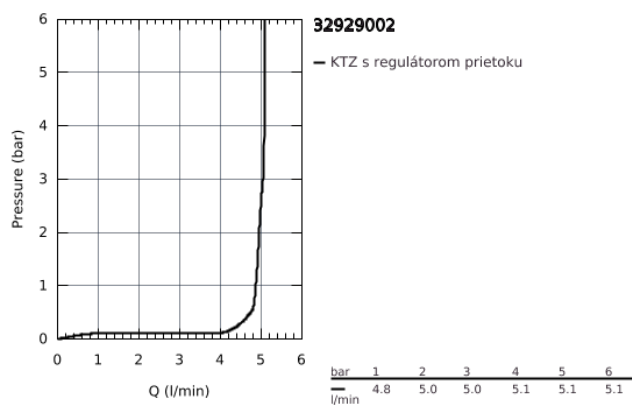

32 929 002 EUROSMART EUROSMART PÁKOVÁ BIDETOVÁ BATÉRIA, DN 15 S-SIZE

POPIS PRODUKTU

- 1-otvorová montáž
- kovová páka
- keramická kartuša s technológiou **GROHE SilkMove** 35 mm
- variabilne nastaviteľný obmedzovač prietoku
- s obmedzovačom teploty
- chrómový povrch s **GROHE StarLight**
- **GROHE EcoJoy** perlátor 5,7 l/min
- **GROHE FastFixation** rýchlomontážny systém
- s otočným kĺbom
- odtoková súprava DN 32
- flexi prípojné hadičky

32 929 002 EUROSMART EUROSMART PÁKOVÁ BIDETOVÁ BATÉRIA, DN 15 S-SIZE

32 929 002 EUROSMART EUROSMART PÁKOVÁ BIDETOVÁ BATÉRIA, DN 15 S-SIZE

NÁHRADNÉ DIELY

- 1: Kompletná páka (Č. obj. 46897000)
 - 2: Kryt (Č. obj. 46492000)
 - 3: Nastaviteľné ELB, DN 10 (Č. obj. 46460000)
 - 4: Kartuša (Č. obj. 46374000)
 - 5: Tiahlo (Č. obj. 06329000)
 - 6: Perlátor (Č. obj. 48159000)
 - 7: Kontraskrutkový spoj (Č. obj. 46671000)
 - 8: odpadová garnitúra DN 32 (Č. obj. 28910000)
 - 8.1: Zátka (Č. obj. 07182000)
 - 8.2: Excentrická ovládacia páka (Č. obj. 07052000)
 - 9: Kľúč (Č. obj. 19332000)*
 - 10: Montážny kľúč (Č. obj. 19017000)*
 - 11: Excentrická ovládacia páka (Č. obj. 07341000)*
- * Voliteľné príslušenstvo