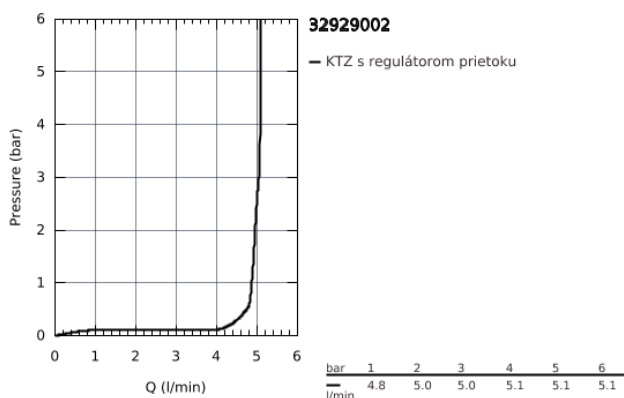

32 929 002 EUROSMART EUROSMART PÁKOVÁ BIDETOVÁ BATÉRIA, DN 15 S-SIZE

POPIS PRODUKTU

- 1-otvorová montáž
- kovová páka
- keramická kartuša s technológiou **GROHE SilkMove** 35 mm
- variabilne nastaviteľný obmedzovač prietoku
- s obmedzovačom teploty
- chrómový povrch s **GROHE StarLight**
- **GROHE EcoJoy** perlátor 5,7 l/min
- **GROHE FastFixation** rýchlomontážny systém
- s otočným kĺbom
- odtoková súprava DN 32
- flexi prípojné hadičky

32 929 002 EUROSMART EUROSMART PÁKOVÁ BIDETOVÁ BATÉRIA, DN 15 S-SIZE

32 929 002 EUROSMART EUROSMART PÁKOVÁ BIDETOVÁ BATÉRIA, DN 15 S-SIZE

NÁHRADNÉ DIELY

- 1: Kompletná páka (Č. obj. 46897000)
 - 2: Kryt (Č. obj. 46492000)
 - 3: Nastaviteľné ELB, DN 10 (Č. obj. 46460000)
 - 4: Kartuša (Č. obj. 46374000)
 - 5: Tiahlo (Č. obj. 06329000)
 - 6: Perlátor (Č. obj. 48159000)
 - 7: Kontraskrutkový spoj (Č. obj. 46671000)
 - 8: odpadová garnitúra DN 32 (Č. obj. 28910000)
 - 8.1: Zátka (Č. obj. 07182000)
 - 8.2: Excentrická ovládacia páka (Č. obj. 07052000)
 - 9: Kľúč (Č. obj. 19332000)*
 - 10: Montážny kľúč (Č. obj. 19017000)*
 - 11: Excentrická ovládacia páka (Č. obj. 07341000)*
- * Voliteľné príslušenstvo