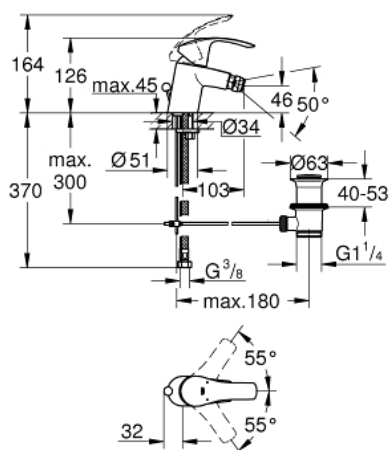

32 929 002 EUROSMART EUROSMART PÁKOVÁ BIDETOVÁ BATÉRIA, DN 15 S-SIZE

POPIS PRODUKTU

- 1-otvorová montáž
- kovová páka
- keramická kartuša s technológiou **GROHE SilkMove** 35 mm
- variabilne nastaviteľný obmedzovač prietoku
- s obmedzovačom teploty
- chrómový povrch s **GROHE StarLight**
- **GROHE EcoJoy** perlátor 5,7 l/min
- **GROHE FastFixation** rýchlomontážny systém
- s otočným kĺbom
- odtoková súprava DN 32
- flexi prípojné hadičky

32 929 002 EUROSMART EUROSMART PÁKOVÁ BIDETOVÁ BATÉRIA, DN 15 S-SIZE

32 929 002 EUROSMART EUROSMART PÁKOVÁ BIDETOVÁ BATÉRIA, DN 15 S-SIZE

NÁHRADNÉ DIELY

- 1: Kompletná páka (Č. obj. 46897000)
 - 2: Kryt (Č. obj. 46492000)
 - 3: Nastaviteľné ELB, DN 10 (Č. obj. 46460000)
 - 4: Kartuša (Č. obj. 46374000)
 - 5: Tiahlo (Č. obj. 06329000)
 - 6: Perlátor (Č. obj. 48159000)
 - 7: Kontraskrutkový spoj (Č. obj. 46671000)
 - 8: odpadová garnitúra DN 32 (Č. obj. 28910000)
 - 8.1: Zátka (Č. obj. 07182000)
 - 8.2: Excentrická ovládacia páka (Č. obj. 07052000)
 - 9: Kľúč (Č. obj. 19332000)*
 - 10: Montážny kľúč (Č. obj. 19017000)*
 - 11: Excentrická ovládacia páka (Č. obj. 07341000)*
- * Voliteľné príslušenstvo