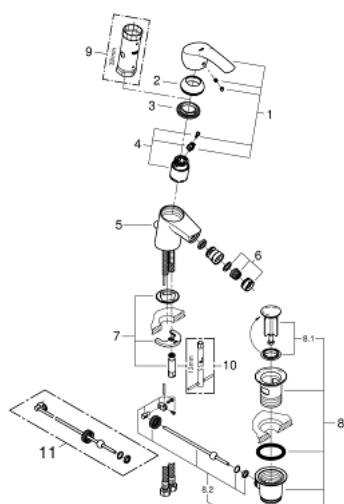

32 929 002 EUROSMART EUROSMART PÁKOVÁ BIDETOVÁ BATÉRIA, DN 15 S-SIZE

POPIS PRODUKTU

- 1-otvorová montáž
- kovová páka
- keramická kartuša s technológiou **GROHE SilkMove** 35 mm
- variabilne nastaviteľný obmedzovač prietoku
- s obmedzovačom teploty
- chrómový povrch s **GROHE StarLight**
- **GROHE EcoJoy** perlátor 5,7 l/min
- **GROHE FastFixation** rýchlomontážny systém
- s otočným kĺbom
- odtoková súprava DN 32
- flexi prípojné hadičky

32 929 002 EUROSMART EUROSMART PÁKOVÁ BIDETOVÁ BATÉRIA, DN 15 S-SIZE

32 929 002 EUROSMART EUROSMART PÁKOVÁ BIDETOVÁ BATÉRIA, DN 15 S-SIZE

NÁHRADNÉ DIELY

- 1: Kompletná páka (Č. obj. 46897000)
 - 2: Kryt (Č. obj. 46492000)
 - 3: Nastaviteľné ELB, DN 10 (Č. obj. 46460000)
 - 4: Kartuša (Č. obj. 46374000)
 - 5: Tiahlo (Č. obj. 06329000)
 - 6: Perlátor (Č. obj. 48159000)
 - 7: Kontraskrutkový spoj (Č. obj. 46671000)
 - 8: odpadová garnitúra DN 32 (Č. obj. 28910000)
 - 8.1: Zátka (Č. obj. 07182000)
 - 8.2: Excentrická ovládacia páka (Č. obj. 07052000)
 - 9: Kľúč (Č. obj. 19332000)*
 - 10: Montážny kľúč (Č. obj. 19017000)*
 - 11: Excentrická ovládacia páka (Č. obj. 07341000)*
- * Voliteľné príslušenstvo