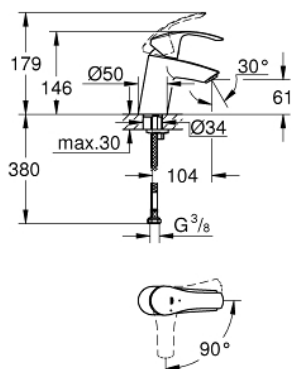

32 154 002 EUROSMART EUROSMART PÁKOVÁ UMÝVADLOVÁ BATÉRIA, DN 15 S-SIZE

POPIS PRODUKTU

- 1-otvorová montáž
- kovová páka
- **GROHE SilkMove ES** 35 mm keramická kartuše s funkcií Energy Saving při studeném startu
- variabilne nastaviteľný obmedzovač prietoku
- s obmedzovačom teploty
- chrómový povrch s **GROHE StarLight**
- **GROHE EcoJoy** perlátor 5,7 l/min
- **GROHE FastFixation** rýchlomontážny systém
- hladké teleso
- flexi prípojné hadičky

32 154 002 EUROSMART EUROSMART PÁKOVÁ UMÝVADLOVÁ BATÉRIA, DN 15 S-SIZE

NÁHRADNÉ DIELY

- 1: Kompletná páka (Č. obj. 46902000)
 - 2: Kryt (Č. obj. 46492000)
 - 3: Nastaviteľné ELB, DN 10 (Č. obj. 46460000)
 - 4: Kartuša (Č. obj. 46863000)
 - 5: Perlátor (Č. obj. 48159000)
 - 6: Kontraskrutkový spoj (Č. obj. 46671000)
 - 7: Kľúč (Č. obj. 19332000)*
 - 8: Montážny kľúč (Č. obj. 19017000)*
- * Voliteľné príslušenstvo