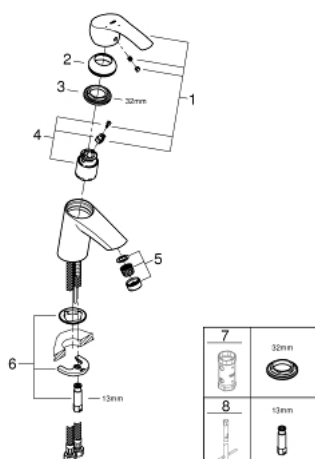

32 154 002 EUROSMART EUROSMART PÁKOVÁ UMÝVADLOVÁ BATÉRIA, DN 15 S-SIZE

POPIS PRODUKTU

- 1-otvorová montáž
- kovová páka
- **GROHE SilkMove ES** 35 mm keramická kartuše s funkcií Energy Saving při studeném startu
- variabilne nastaviteľný obmedzovač prietoku
- s obmedzovačom teploty
- chrómový povrch s **GROHE StarLight**
- **GROHE EcoJoy** perlátor 5,7 l/min
- **GROHE FastFixation** rýchlomontážny systém
- hladké teleso
- flexi prípojné hadičky

32 154 002 EUROSMART EUROSMART PÁKOVÁ UMÝVADLOVÁ BATÉRIA, DN 15 S-SIZE

NÁHRADNÉ DIELY

- 1: Kompletná páka (Č. obj. 46902000)
 - 2: Kryt (Č. obj. 46492000)
 - 3: Nastaviteľné ELB, DN 10 (Č. obj. 46460000)
 - 4: Kartuša (Č. obj. 46863000)
 - 5: Perlátor (Č. obj. 48159000)
 - 6: Kontraskrutkový spoj (Č. obj. 46671000)
 - 7: Kľúč (Č. obj. 19332000)*
 - 8: Montážny kľúč (Č. obj. 19017000)*
- * Voliteľné príslušenstvo