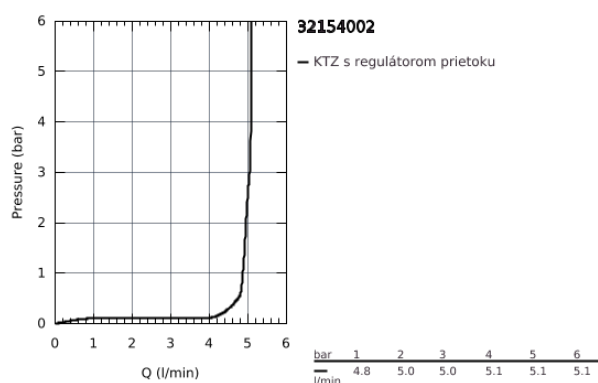

32 154 002 EUROSMART EUROSMART PÁKOVÁ UMÝVADLOVÁ BATÉRIA, DN 15 S-SIZE

POPIS PRODUKTU

- 1-otvorová montáž
- kovová páka
- **GROHE SilkMove ES** 35 mm keramická kartuše s funkcií Energy Saving při studeném startu
- variabilne nastaviteľný obmedzovač prietoku
- s obmedzovačom teploty
- chrómový povrch s **GROHE StarLight**
- **GROHE EcoJoy** perlátor 5,7 l/min
- **GROHE FastFixation** rýchlomontážny systém
- hladké teleso
- flexi prípojné hadičky

32 154 002 EUROSMART EUROSMART PÁKOVÁ UMÝVADLOVÁ BATÉRIA, DN 15 S-SIZE

NÁHRADNÉ DIELY

- 1: Kompletná páka (Č. obj. 46902000)
 - 2: Kryt (Č. obj. 46492000)
 - 3: Nastaviteľné ELB, DN 10 (Č. obj. 46460000)
 - 4: Kartuša (Č. obj. 46863000)
 - 5: Perlátor (Č. obj. 48159000)
 - 6: Kontraskrutkový spoj (Č. obj. 46671000)
 - 7: Kľúč (Č. obj. 19332000)*
 - 8: Montážny kľúč (Č. obj. 19017000)*
- * Voliteľné príslušenstvo