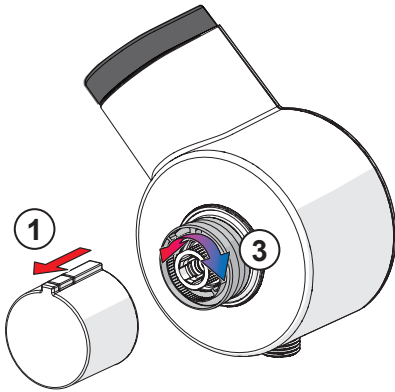

AA 1.5V x 2  
Lithium

**6**

**7**

**8** 0774 2201

0774 2201

① ③

②

- 1) Short lights OFF
- 2) Short lights ON
- 3) Factory settings

Factory default	1 x	2 x	3 x	4 x	5 x	6 x	7 x	8 x
Max short flow (sec)	1 x	6	8	10	15	20	30	60
Max long flow (sec)	2 x	30	45	90	120	240	300	600
Automatic flush (h)	3 x	0	12	24	48	72	-	-
Automatic flush (sec)	4 x	10	30	60	120	180	240	300
Operation mode	5 x	OFF <sup>1)</sup>	ON <sup>2)</sup>	FS <sup>3)</sup>	-	-	-	-