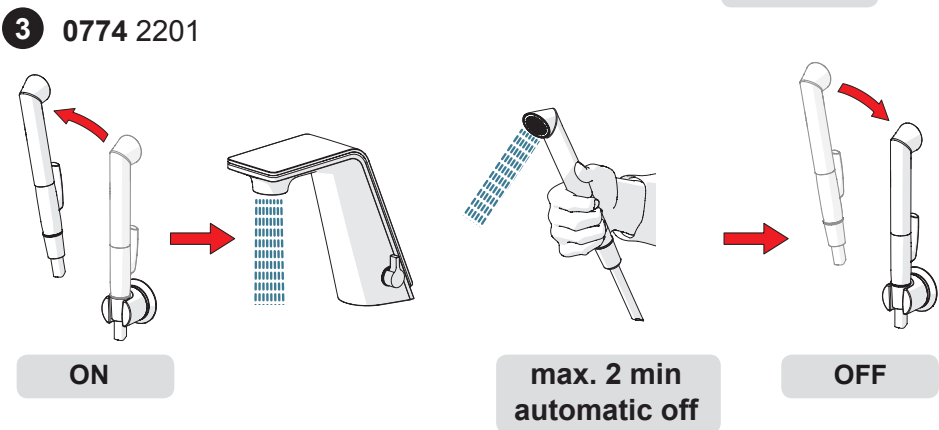

AA 1.5V x 2  
Lithium

**6**

**7**

**8** 0774 2201

0774 2201

① ③

②

- 1) Short lights OFF
- 2) Short lights ON
- 3) Factory settings