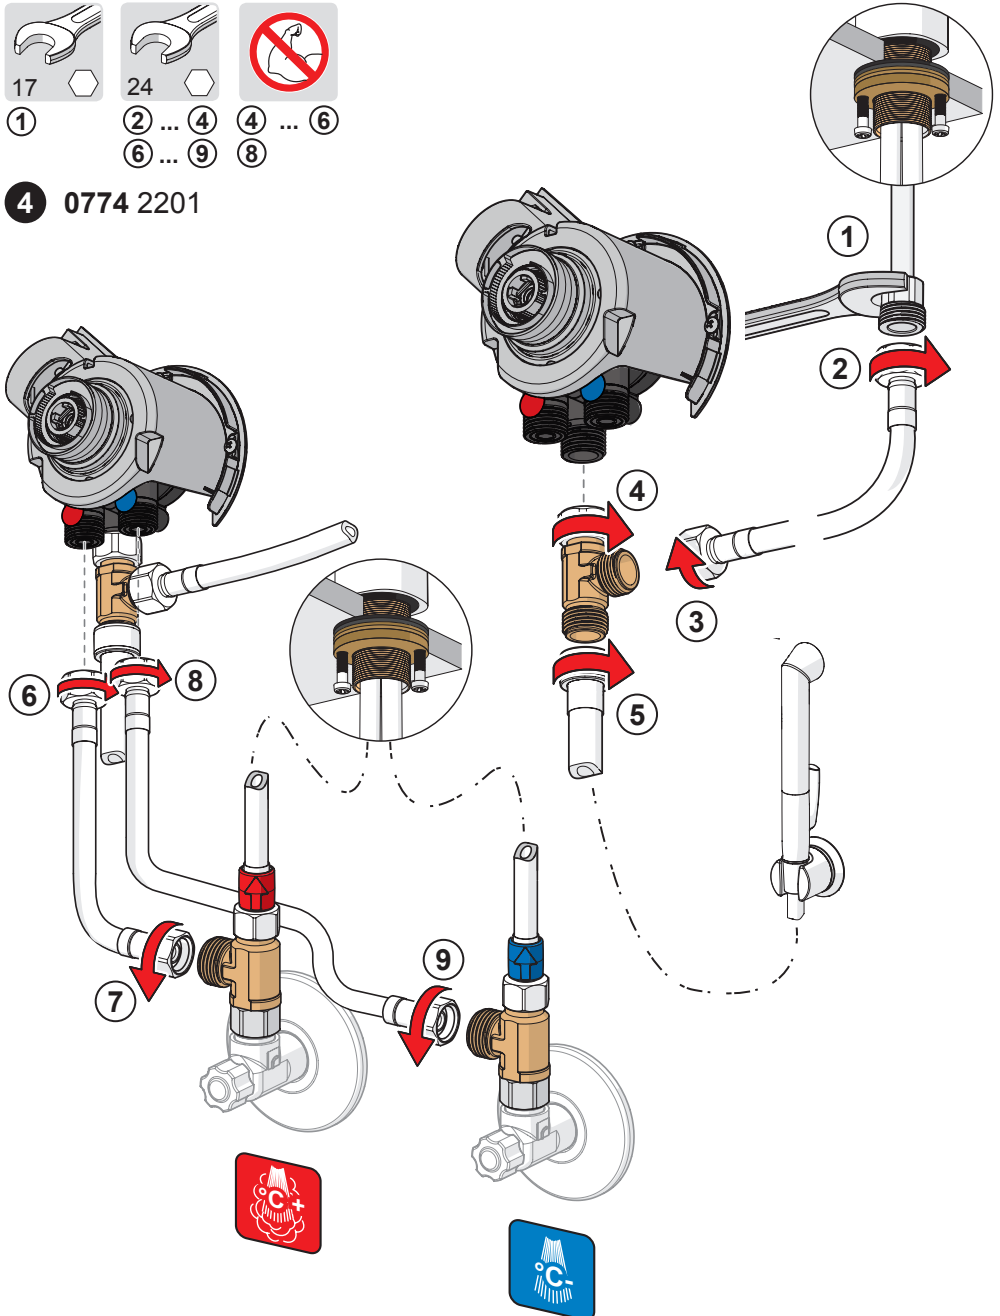

③ 0774 2201

①

② ... ④

⑥ ... ⑨

④ ... ⑥

⑧

**4** 0774 2201

**5** 0774 2201

AA 1.5V x 2  
Lithium

**6**

**7**

**8** 0774 2201

0774 2201

① ③

②

- 1) Short lights OFF
- 2) Short lights ON
- 3) Factory settings