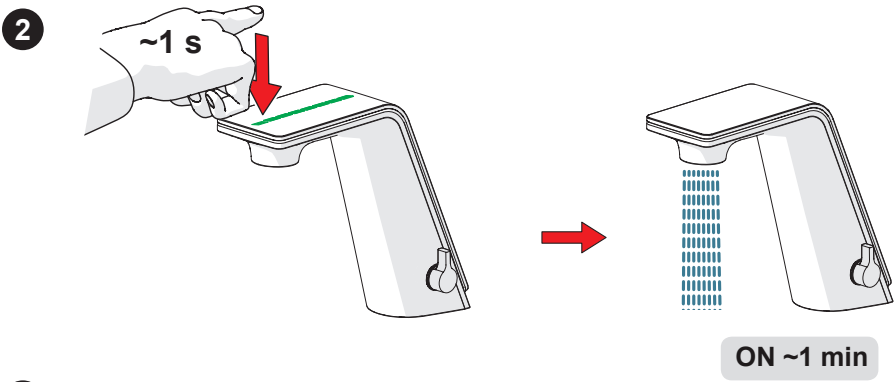

AA 1.5V x 2  
Lithium

**6**

**7**

**8** 0774 2201

0774 2201

① ③

②

- 1) Short lights OFF
- 2) Short lights ON
- 3) Factory settings