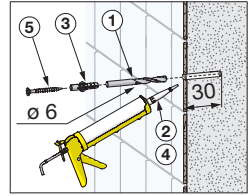

①

③ 0774 2201