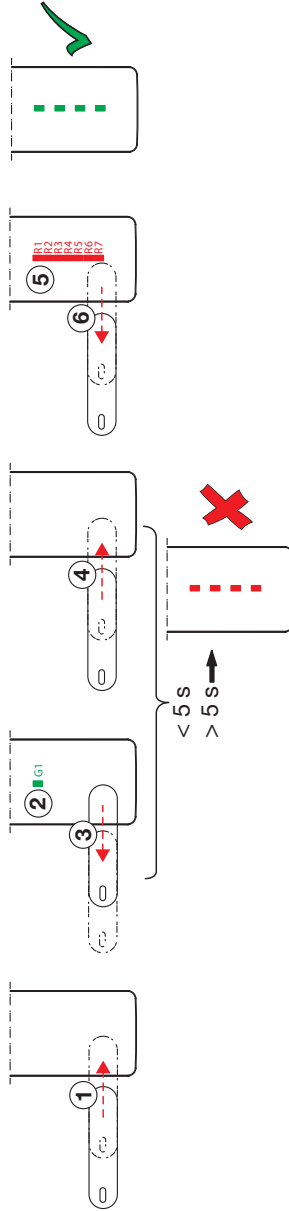

③ 0774 2201

①

② ... ④

⑥ ... ⑨

④ ... ⑥

⑧

**4** 0774 2201

**5** 0774 2201

AA 1.5V x 2  
Lithium

**6**

**7**

**8** 0774 2201

0774 2201

① ③

②

- 1) Short lights OFF
- 2) Short lights ON
- 3) Factory settings

Factory default	1 x	2 x	3 x	4 x	5 x	6 x	7 x	8 x
Max short flow (sec)	1 x	6	8	10	15	20	30	60
Max long flow (sec)	2 x	30	45	90	120	240	300	600
Automatic flush (h)	3 x	0	12	24	48	72	-	-
Automatic flush (sec)	4 x	10	30	60	120	180	240	300
Operation mode	5 x	OFF <sup>1)</sup>	ON <sup>2)</sup>	FS <sup>3)</sup>	-	-	-	-

### Example 1: Max short flow 6 s → 30 s