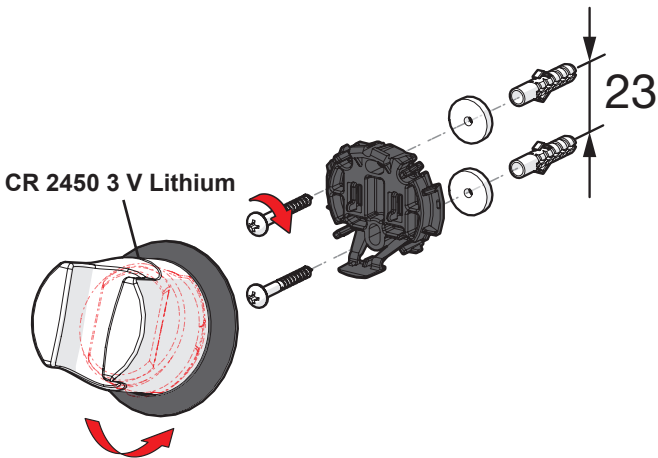

AA 1.5V x 2  
Lithium

**6**

**7**

**8** 0774 2201

0774 2201

① ③

②

- 1) Short lights OFF
- 2) Short lights ON
- 3) Factory settings