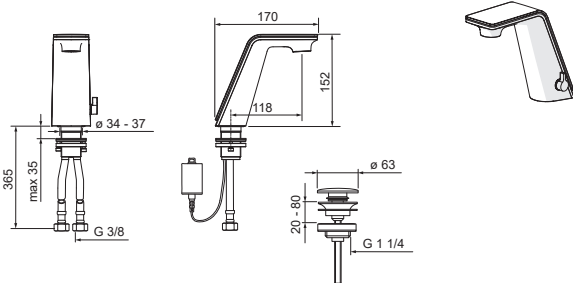

### 0773 2201

I (ISO 3822)  
 EN 15091  
 100 - 1000 kPa  
 0.07 l/s (300 kPa w/Controller)  
 max. +70°C

IP 44  
 Lithium 2CR5 6 V

[static.hansa.com/0773\\_2201](http://static.hansa.com/0773_2201)

**CE** (EMC 2004/108/EY)