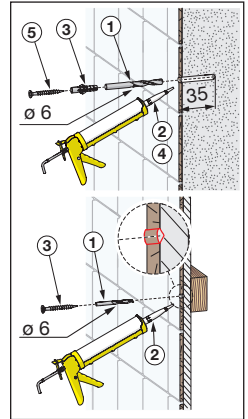

19

① ②

2 0773 2201