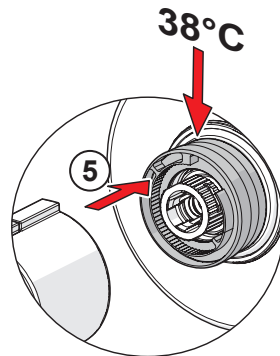

AA 1.5V x 2  
Lithium

**6**

**7**

**8** 0774 2201

0774 2201

① ③

②

- 1) Short lights OFF
- 2) Short lights ON
- 3) Factory settings