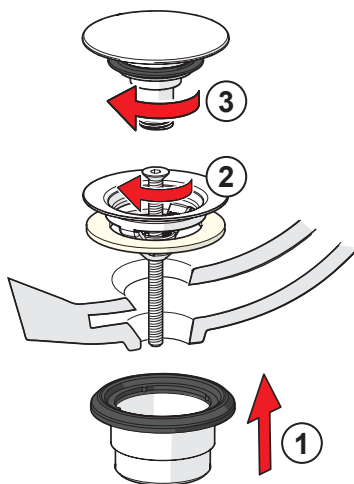

AA 1.5V x 2  
Lithium

**6**

**7**

**8** 0774 2201

0774 2201

① ③

②

- 1) Short lights OFF
- 2) Short lights ON
- 3) Factory settings