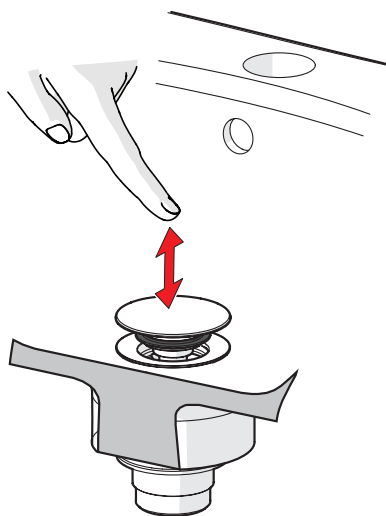

AA 1.5V x 2  
Lithium

**6**

**7**

**8** 0774 2201

0774 2201

① ③

②

- 1) Short lights OFF
- 2) Short lights ON
- 3) Factory settings