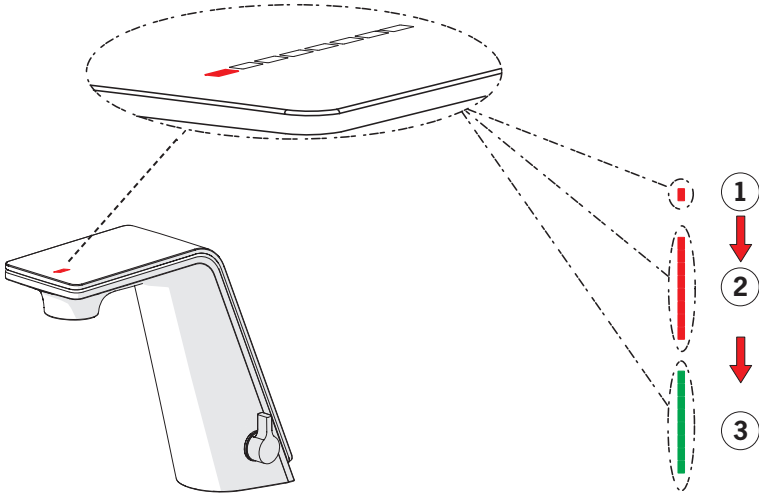

AA 1.5V x 2  
Lithium

**6**

**7**

**8** 0774 2201

0774 2201

① ③

②

- 1) Short lights OFF
- 2) Short lights ON
- 3) Factory settings