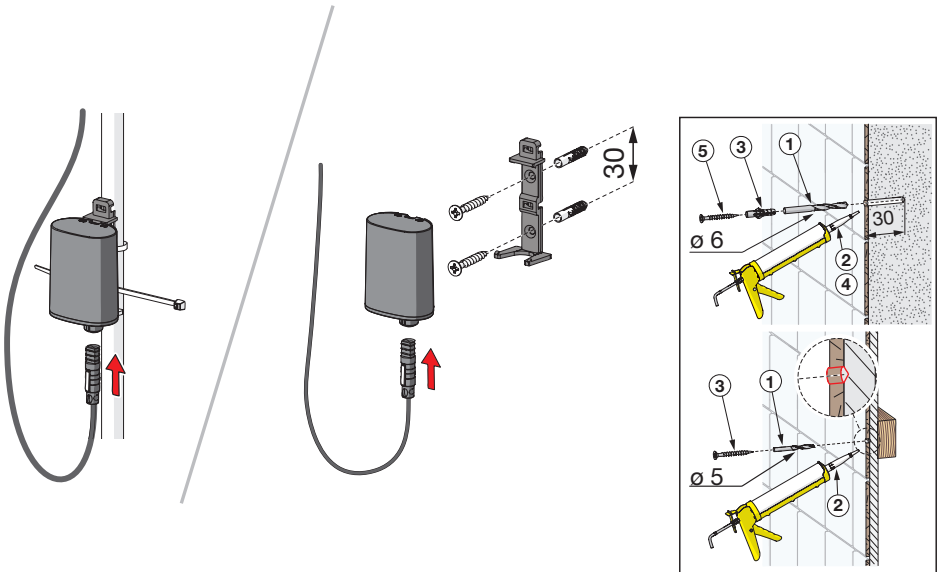

AA 1.5V x 2  
Lithium

**6**

**7**

**8** 0774 2201

0774 2201

① ③

②

- 1) Short lights OFF
- 2) Short lights ON
- 3) Factory settings