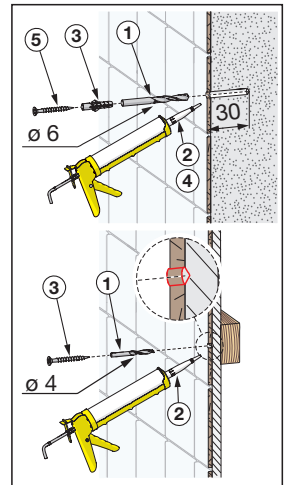

AA 1.5V x 2  
Lithium

**6**

**7**

**8** 0774 2201

0774 2201

① ③

②

- 1) Short lights OFF
- 2) Short lights ON
- 3) Factory settings