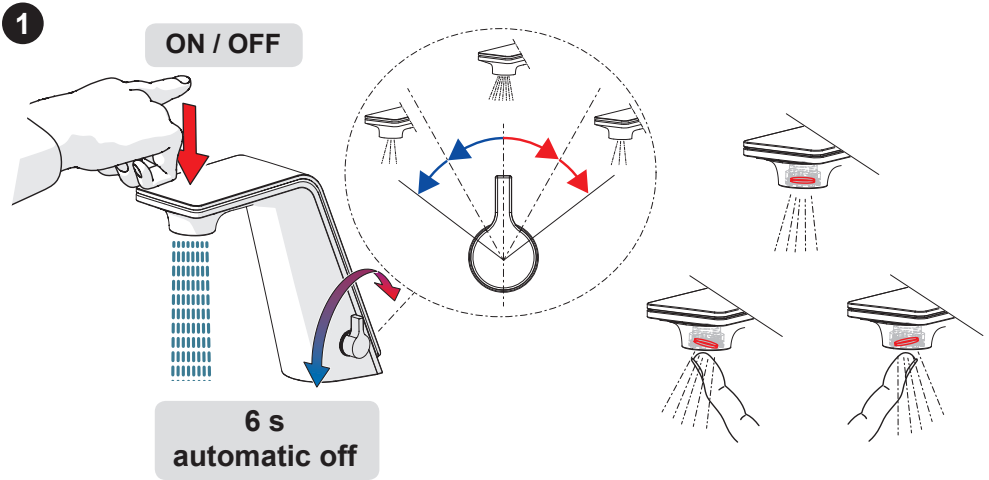

AA 1.5V x 2  
Lithium

**6**

**7**

**8** 0774 2201

0774 2201

① ③

②

- 1) Short lights OFF
- 2) Short lights ON
- 3) Factory settings