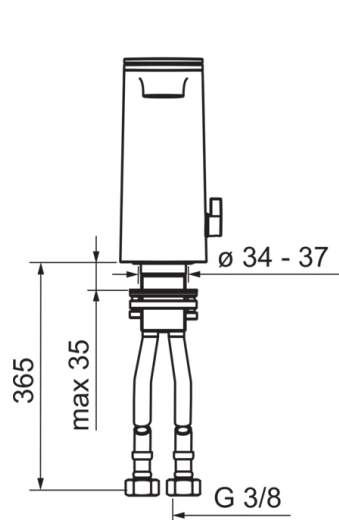

Náhradné diely

SP07732201

Název	Kód
01 Elektromagnetický ventil	59914439
02 Krytka	59914440
03 Rukoväť regulátora teploty	59914441
04 Regulátor teploty	59914442
05 Aerátor a kľúč, M21.5x1 HC B	59914443
06 Upevňovacie časti	59914444
07 Skrinka s monočlánkom, 2CR5 6 V	59914088
08 Batéria, 2CR5 6 V	59911670
09 Tlačný uzáver odpadu	59913988
10 Update kit, -08/19	59914772
11 Batéria, 1.5 V AA Lithium	59914136