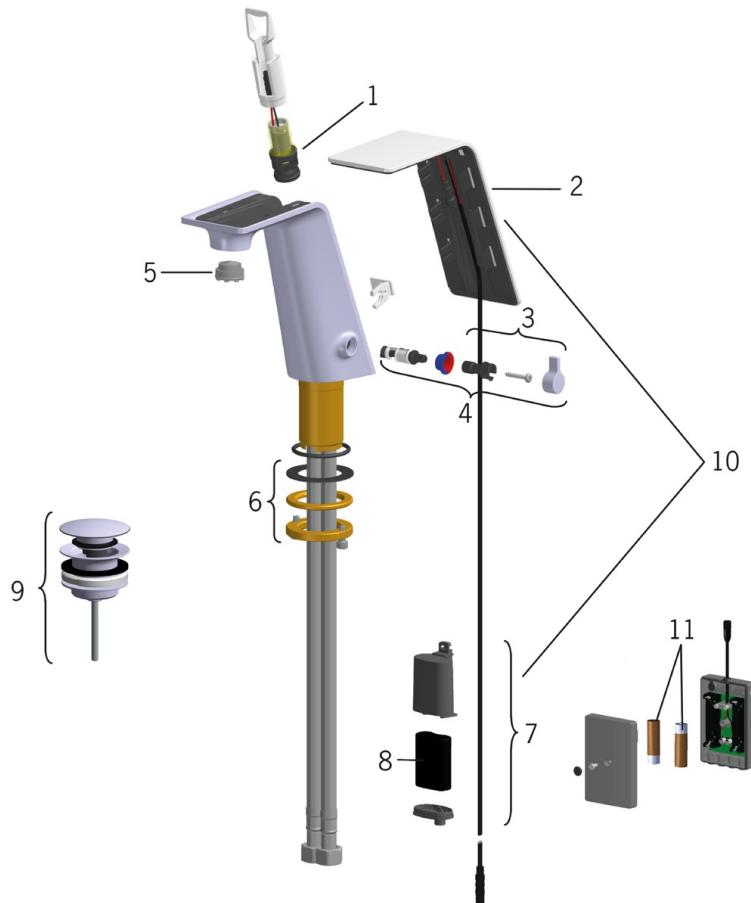

EAN: 4015470030408
static.hansa.com/07732201

- Umývadlo
- Típtronic, Batériová prevádzka
- Stojanková
- Chróm/Biela
- Pevné výtokové rameno
- Výkyvný aerátor, CACHE® - zapustený aerátor umiestnený priamo vo výtokovom ramene
- Rukoväť regulátora teploty vody
- Tlačný uzáver odpadu
- Zmiešavací ventil pre ručné nastavenie teploty vody
- Indikátor nízkej kapacity napájajúcej batérie, Svetelná indikácia funkcií, Externá riadiaca jednotka
- Flexibilné pripojovacie hadičky
- Možnosť ďalšieho nastavenia softvéru (magnetickým kľúčom), Vodné cesty bez ponikovania

Náhradné diely

SP07732201

Název	Kód
01 Elektromagnetický ventil	59914439
02 Krytka	59914440
03 Rukoväť regulátora teploty	59914441
04 Regulátor teploty	59914442
05 Aerátor a kľúč, M21.5x1 HC B	59914443
06 Upevňovacie časti	59914444
07 Skrinka s monočlánkom, 2CR5 6 V	59914088
08 Batéria, 2CR5 6 V	59911670
09 Tlačný uzáver odpadu	59913988
10 Update kit, -08/19	59914772
11 Batéria, 1.5 V AA Lithium	59914136