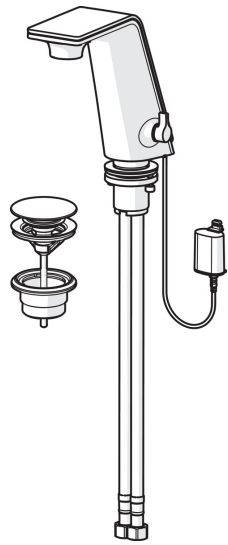

EAN: 4015470030408
static.hansa.com/07732201

- Umývadlo
- Típtronic, Batériová prevádzka
- Stojanková
- Chróm/Biela
- Pevné výtokové rameno
- Výkyvný aerátor, CACHE® - zapustený aerátor umiestnený priamo vo výtokovom ramene
- Rukoväť regulátora teploty vody
- Tlačný uzáver odpadu
- Zmiešavací ventil pre ručné nastavenie teploty vody
- Indikátor nízkej kapacity napájajúcej batérie, Svetelná indikácia funkcií, Externá riadiaca jednotka
- Flexibilné pripojovacie hadičky
- Možnosť ďalšieho nastavenia softvéru (magnetickým kľúčom), Vodné cesty bez ponikovania

Technické údaje

Vlastnosti prietoku

Prietok pri tlaku 3 bar (s ovládačom prietoku) **4.2 l/min**

Technické vlastnosti

Veľkosť DN (menovitý rozmer) **DN15**
 Dodávka teplej vody **max. +70°C**
 Pracovný tlak **1-10 bar**
 Spojovacia veľkosť **G3/8**
 Projection **118 mm**

Náhradné diely

SP07732201

Název	Kód
01 Elektromagnetický ventil	59914439
02 Krytka	59914440
03 Rukoväť regulátora teploty	59914441
04 Regulátor teploty	59914442
05 Aerátor a kľúč, M21.5x1 HC B	59914443
06 Upevňovacie časti	59914444
07 Skrinka s monočlánkom, 2CR5 6 V	59914088
08 Batéria, 2CR5 6 V	59911670
09 Tlačný uzáver odpadu	59913988
10 Update kit, -08/19	59914772
11 Batéria, 1.5 V AA Lithium	59914136