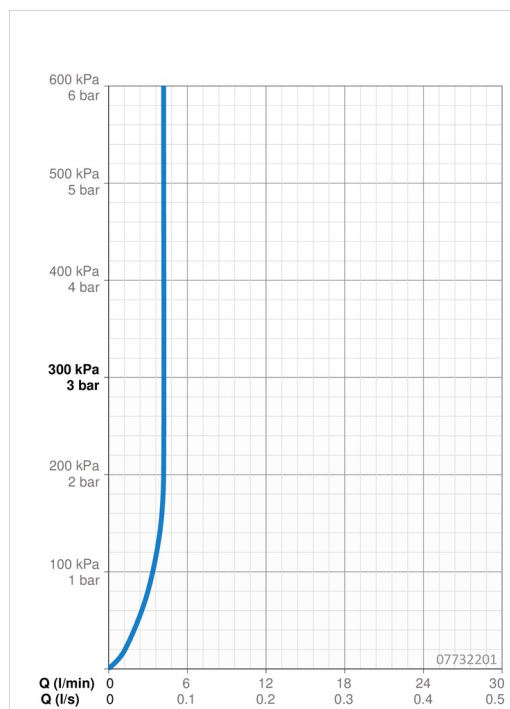

Schválenia a Prehlásenia

UN38.3 **UN38-3 Energizer L91**

reddot award 2016
winner