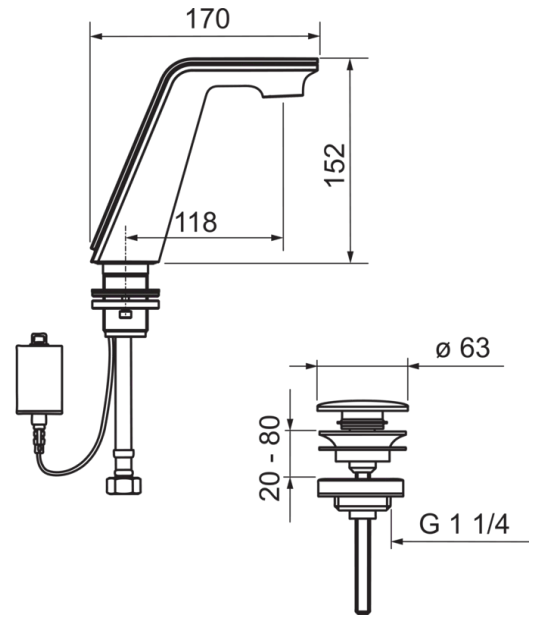

Náhradné diely

SP07732201

Název	Kód
01 Elektromagnetický ventil	59914439
02 Krytka	59914440
03 Rukoväť regulátora teploty	59914441
04 Regulátor teploty	59914442
05 Aerátor a kľúč, M21.5x1 HC B	59914443
06 Upevňovacie časti	59914444
07 Skrinka s monočlánkom, 2CR5 6 V	59914088
08 Batéria, 2CR5 6 V	59911670
09 Tlačný uzáver odpadu	59913988
10 Update kit, -08/19	59914772
11 Batéria, 1.5 V AA Lithium	59914136