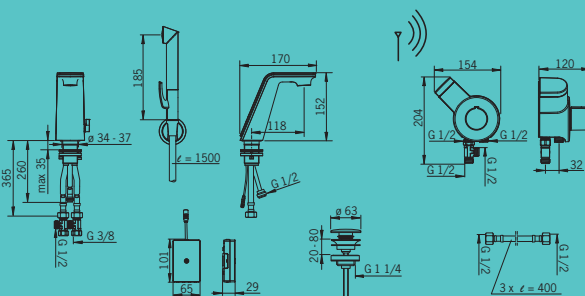

### Kúpeľňová umývadlová armatúra

ALESSI SENSE by HANSA

Dizajnér: Rodrigo Torres

Kúpeľňové umývadlové armatúry s pevným výtokovým ramenom, so smerovo nastaviteľným perlátorom a funkčnou sprchou.

Jemným ťuknutím na vrchnú plochu armatúry spustíte prítok vody na 6 sekúnd (výrobné nastavenie). Keď na vrchnú plochu armatúry pritlačíte po dobu jednej sekundy, spustíte prítok vody na 1 minútu. Ľahko ovládateľný regulátor teploty vody, ktorý súčasne funguje aj ako obmedzovač prietoku vody. Termostatický regulátor teploty udržiava želanú teplotu pri používaní funkčnej sprchy. Napájané batériami s napätím 3 V.