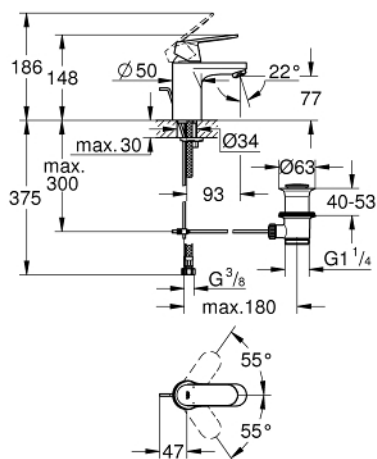

32 825 00E EUROSMART COSMOPOLITAN EUROSMART COSMOPOLITAN PÁKOVÁ UMÝVADLOVÁ BATÉRIA, DN 15 S-SIZE

POPIS PRODUKTU

- 1-otvorová montáž
- kovová páka
- keramická kartuša s technológiou
- **GROHE SilkMove** 35 mm
- variabilne nastaviteľný obmedzovač prietoku
- nastaviteľné minimálne množstvo 2,5 l/min
- obmedzovač teploty
- chrómový povrch s **GROHE StarLight**
- **GROHE EcoJoy** SpeedClean perlátor 5,7 l/min
- **GROHE FastFixation** rýchlomontážny systém s centrovacou pomôckou
- odtoková súprava DN 32
- flexi prípojné hadičky
- Minimálny odporúčaný tlak 1,0 baru
- skupina armatúr I, preskúšané podľa DIN 4109

32 825 00E EUROSMART COSMOPOLITAN EUROSMART COSMOPOLITAN PÁKOVÁ UMÝVADLOVÁ BATÉRIA, DN 15 S-SIZE

NÁHRADNÉ DIELY

- 1: Kompletná páka (Č. obj. 46681000)
 - 2: Kryt (Č. obj. 46492000)
 - 3: Nastaviteľné ELB, DN 10 (Č. obj. 46460000)
 - 4: Kartúša (Č. obj. 46374000)
 - 5: Regulátor prúdu (Č. obj. 13955000)
 - 6: Tiahlo (Č. obj. 46739000)
 - 7: Kontraskrutkový spoj (Č. obj. 46671000)
 - 8: odpadová garnitúra DN 32 (Č. obj. 28910000)
 - 8.1: Zátka (Č. obj. 07182000)
 - 8.2: Excentrická ovládacia páka (Č. obj. 07052000)
 - 9: Montážny kľúč (Č. obj. 19017000)*
 - 10: Kľúč (Č. obj. 19332000)*
 - 11: Excentrická ovládacia páka (Č. obj. 07341000)*
- * Voliteľné príslušenstvo