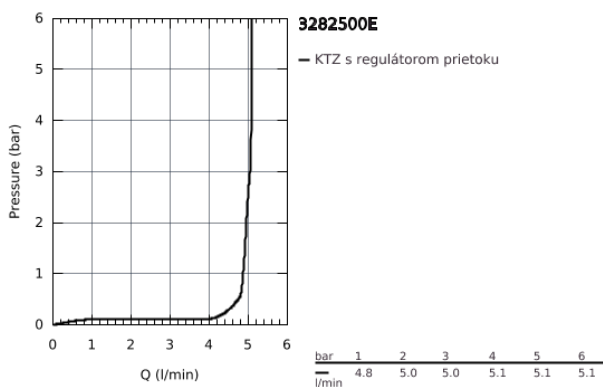

32 825 00E EUROSMART COSMOPOLITAN EUROSMART COSMOPOLITAN PÁKOVÁ UMÝVADLOVÁ BATÉRIA, DN 15 S-SIZE

POPIS PRODUKTU

- 1-otvorová montáž
- kovová páka
- keramická kartuša s technológiou
- **GROHE SilkMove** 35 mm
- variabilne nastaviteľný obmedzovač prietoku
- nastaviteľné minimálne množstvo 2,5 l/min
- obmedzovač teploty
- chrómový povrch s **GROHE StarLight**
- **GROHE EcoJoy** SpeedClean perlátor 5,7 l/min
- **GROHE FastFixation** rýchlomontážny systém s centrovacou pomôckou
- odtoková súprava DN 32
- flexi prípojné hadičky
- Minimálny odporúčaný tlak 1,0 baru
- skupina armatúr I, preskúšané podľa DIN 4109

32 825 00E EUROSMART COSMOPOLITAN EUROSMART COSMOPOLITAN PÁKOVÁ UMÝVADLOVÁ BATÉRIA, DN 15 S-SIZE

NÁHRADNÉ DIELY

- 1: Kompletná páka (Č. obj. 46681000)
 - 2: Kryt (Č. obj. 46492000)
 - 3: Nastaviteľné ELB, DN 10 (Č. obj. 46460000)
 - 4: Kartúša (Č. obj. 46374000)
 - 5: Regulátor prúdu (Č. obj. 13955000)
 - 6: Tiahlo (Č. obj. 46739000)
 - 7: Kontraskrutkový spoj (Č. obj. 46671000)
 - 8: odpadová garnitúra DN 32 (Č. obj. 28910000)
 - 8.1: Zátka (Č. obj. 07182000)
 - 8.2: Excentrická ovládacia páka (Č. obj. 07052000)
 - 9: Montážny kľúč (Č. obj. 19017000)*
 - 10: Kľúč (Č. obj. 19332000)*
 - 11: Excentrická ovládacia páka (Č. obj. 07341000)*
- * Voliteľné príslušenstvo