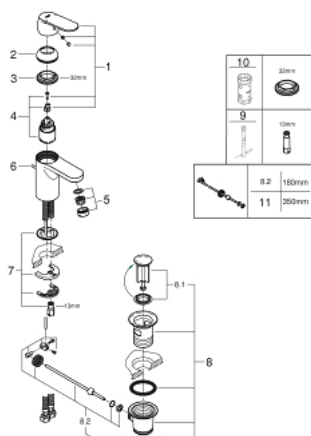

32 825 00E EUROSMART COSMOPOLITAN EUROSMART COSMOPOLITAN PÁKOVÁ UMÝVADLOVÁ BATÉRIA, DN 15 S-SIZE

POPIS PRODUKTU

- 1-otvorová montáž
- kovová páka
- keramická kartuša s technológiou
- **GROHE SilkMove** 35 mm
- variabilne nastaviteľný obmedzovač prietoku
- nastaviteľné minimálne množstvo 2,5 l/min
- obmedzovač teploty
- chrómový povrch s **GROHE StarLight**
- **GROHE EcoJoy** SpeedClean perlátor 5,7 l/min
- **GROHE FastFixation** rýchlomontážny systém s centrovacou pomôckou
- odtoková súprava DN 32
- flexi prípojné hadičky
- Minimálny odporúčaný tlak 1,0 baru
- skupina armatúr I, preskúšané podľa DIN 4109

32 825 00E EUROSMART COSMOPOLITAN EUROSMART COSMOPOLITAN PÁKOVÁ UMÝVADLOVÁ BATÉRIA, DN 15 S-SIZE

NÁHRADNÉ DIELY

- 1: Kompletná páka (Č. obj. 46681000)
 - 2: Kryt (Č. obj. 46492000)
 - 3: Nastaviteľné ELB, DN 10 (Č. obj. 46460000)
 - 4: Kartúša (Č. obj. 46374000)
 - 5: Regulátor prúdu (Č. obj. 13955000)
 - 6: Tiahlo (Č. obj. 46739000)
 - 7: Kontraskrutkový spoj (Č. obj. 46671000)
 - 8: odpadová garnitúra DN 32 (Č. obj. 28910000)
 - 8.1: Zátka (Č. obj. 07182000)
 - 8.2: Excentrická ovládacia páka (Č. obj. 07052000)
 - 9: Montážny kľúč (Č. obj. 19017000)*
 - 10: Kľúč (Č. obj. 19332000)*
 - 11: Excentrická ovládacia páka (Č. obj. 07341000)*
- * Voliteľné príslušenstvo