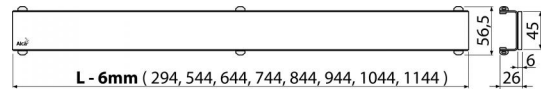

GL1200-750

GLASS – Rošt pre líniový podlahový žlab, sklo-biela

Použitie

Pre podlahové žľaby ALCA: APZ6, APZ106, APZ1006, APZ1106, APZ16, APZ116, APZ1016, APZ1116

Vlastnosti

- Materiál: sklo, nerezová oceľ AISI 304, DIN 1.4301
- Základom je nerezový U-profil, na ktorom je nalepená leštená masívna doska z kaleného skla

Rozsah dodávky

- Demontážny háčik
- Plastová podpierka roštu
- Rošt

Objednací kód, Logistické informácie

Kód	EAN		Hmotnosť (kus | balenie | paleta)	Rozmer (kus | balenie)	Množstvo (balenie | paleta)
GL1200-750	8595580507893	750 mm	1,3560 | 1,3560 | 0,0000 kg	800x0xØ60 | – mm	1 | - ps

Záruky	Colný kód	Normy
2/3 rokov	73269098	EN 1253

Technické parametre

- Trieda zaťaženia H15 150 kg